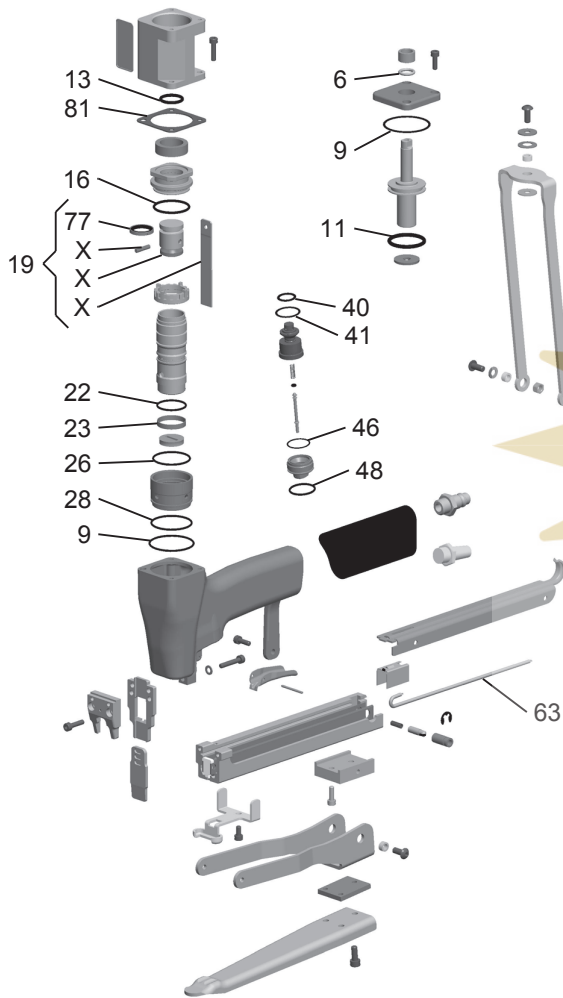

## SPARE PARTS KIT / RESERVDLAR SOM DELAR / ERSATZTEIL-SET / JEU DE PIÈCES

\* Recommended wear parts

\* Rekommenderade slitdelar

\* Empfohlene Verschleissteile

Pos.	Part No. Artikelnr. Artikel-Nr.	Part Name	Benämning	Benennung	Quantity Antal Stückzahl
62	161208	Pusher	Frammatare	Schieber	1
* 63	173053	Pusher spring short	Frammatarfjäder kort	Magazinfeder kurz	1
* 63	173054	Pusher spring long	Frammatarfjäder lång	Magazinfeder lang	1
64	173052	Lock spring	Låsfjäder	Feder	1
65	160051	Lock piston	Låskolv	Stift	1
66	951037	Retainer	Spärryttare	Sicherungsring	1
67	150121	Lock cage	Spärrhylsa	Büchse	1
68	132686	Rail short	Klammerbana kort	Führung kurz	1
68	132688	Rail Long	Klammerbana lång	Führung lang	1
69	132228	Magazine assembly short	Magasin kpl. kort	Magazin kurz	1
69	132230	Magazine assembly long	Magasin kpl. lång	Magazin kurz	1
70	156955	Rear bracket	Bakre fäste för tunga	Führung	1
71	176616	Bracket	Fäste för tunga	Führung	1
72	157075	Carton protector	Kartongskydd	Kartonabdeckung	1
73	946641	Screw	Skruv	Schraube	1
74	946002	Nut	Mutter	Mutter	2
75	158223	Tongue	Häfttunga	Heftzunge	1
76	946654	Screw	Skruv	Schraube	3
77	972124	Set of piston rings	Kolringssats	Kolbenring-Set	1
79	176617	Nut	Mutter	Mutter	2
80	110040	Lable	Etikett	Etikette	1
81	148037	Gasket	Packning	Dichtung	1
84	149089	Bumper	Dämpare	Dämpfer	1
85	035292	Handle sleeve	Gummihandtag	Griffhülse	1