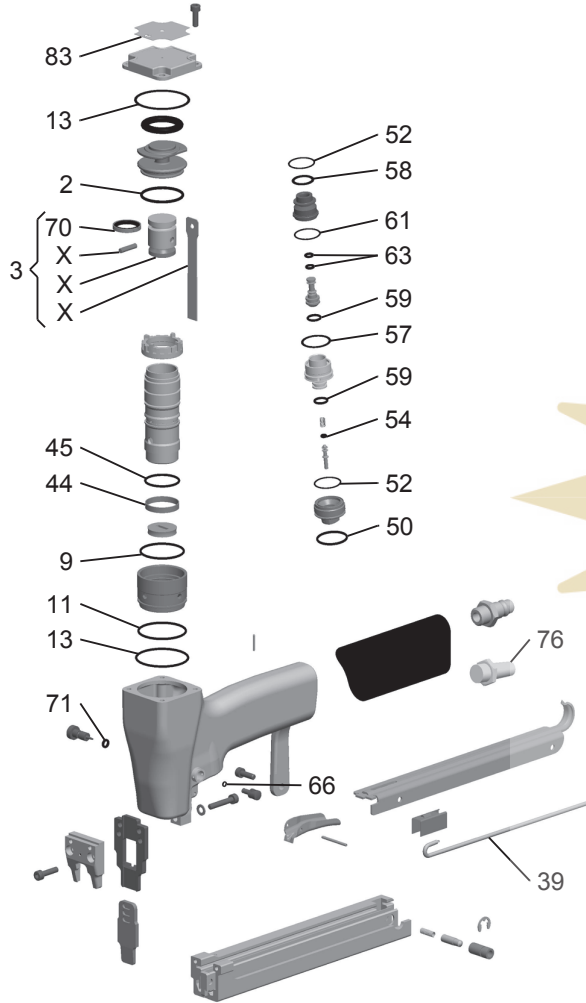

## SPARE PARTS KIT / RESERVDLAR SOM DELAR / ERSATZTEIL-SET / JEU DE PIÈCES

### O-ring Kit 143115 (All JK20Automatic tools)

Pos.	Part No. Artikelnr.	Part Name	Benämning	Antal Qty.
2	972177	O-ring	O-ring	1
9	972007	O-ring	O-ring	1
11	972071	O-ring	O-ring	1
13	972023	O-ring	O-ring	2
44	148015	Seal Back valve	Tätningssring backventil	1
45	972028	O-ring	O-ring	3
50	972021	O-ring	O-ring	1
52	972040	O-ring	O-ring	2
54	972057	O-ring	O-ring	1
57	972039	O-ring	O-ring	1
58	972030	O-ring	O-ring	1
59	972020	O-ring	O-ring	1
61	972076	O-ring	O-ring	1
63	972070	O-ring	O-ring	2
66	972034	O-ring	O-ring	1
71	972084	O-ring	O-ring	1
70	972124	O-ring	O-ring	1
184943		O-ring grease	JK silicon compound	1

### Repair Kit 143122 (JK20A680 short magazines)

Pos.	Part No. Artikelnr.	Part Name	Benämning	Antal Qty.
2	972177	O-ring	O-ring	1
3	134241	Piston with driver L=84 mm	Kolv kpl. L=84 mm	1
9	972007	O-ring	O-ring	1
11	972071	O-ring	O-ring	1
13	972023	O-ring	O-ring	2
39	173053	Feed spring L=130mm	Frammatarfjäder L=130mm	1
44	148015	Seal Back valve	Tätningssring backventil	1
45	972028	O-ring	O-ring	3
50	972021	O-ring	O-ring	1
52	972040	O-ring	O-ring	2
54	972057	O-ring	O-ring	1
57	972039	O-ring	O-ring	1
58	972030	O-ring	O-ring	1
59	972020	O-ring	O-ring	1
61	972076	O-ring	O-ring	1
63	972070	O-ring	O-ring	2
66	972034	O-ring	O-ring	1
71	972084	O-ring	O-ring	1
76	971004	Sound absorber	Ljuddämpare	1
83	110287	Warning lable	Varningsskylt	1
184943		O-ring grease	JK silicon compound	1