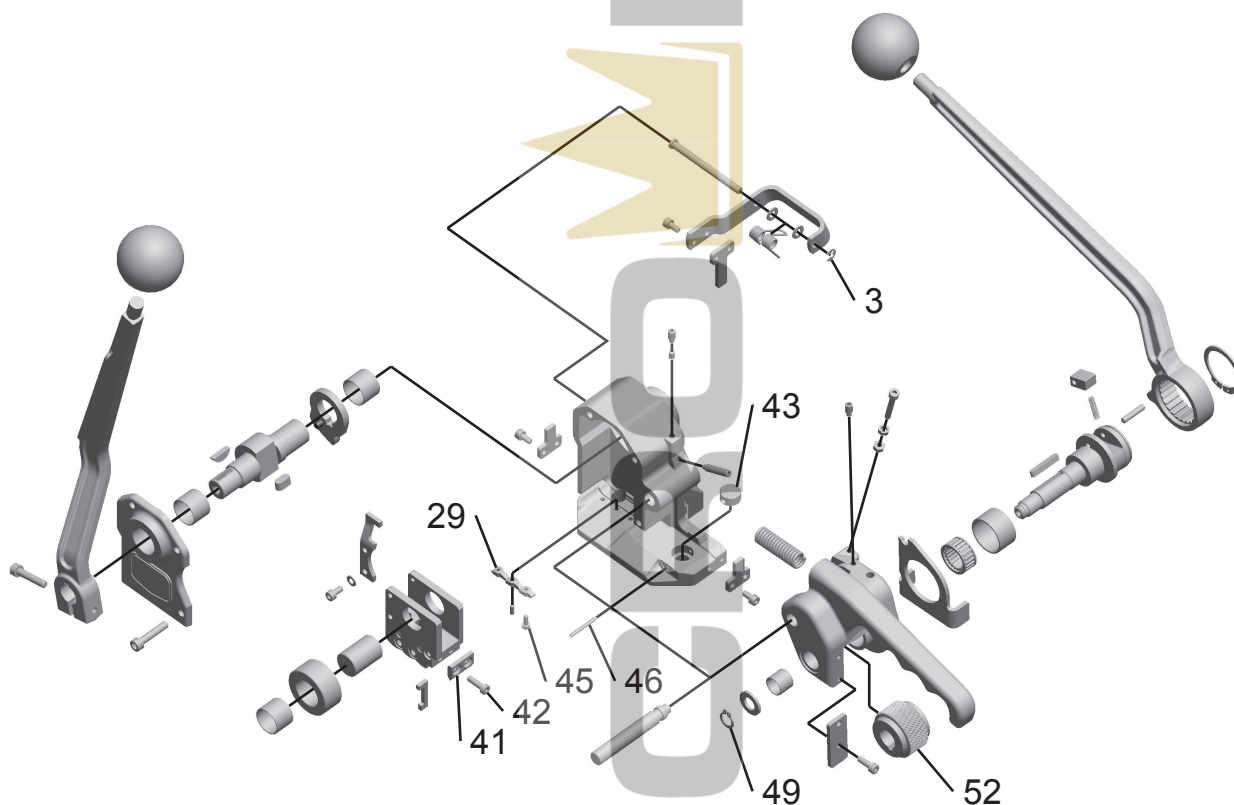

8

SPARE PARTS KIT / RESERVDLAR SOM DELAR / ERSATZTEIL-SET / JEU DE PIÈCES

Repair Kit 143051

Pos.	Part No. Artikelnr.	Part Name	Benämning	Antal Qty.
3	951035	Clip	Spärring	1
29	158156	Lower punch	Understans	1
41	159011	Knife	Kniv	1
42	946688	Screw	Skruv	2
43	158208	Pressure button	Spännknapp	1
45	946655	Screw	Skruv	3
46	945060	Tension pin	Spännstift	1
49	951007	Clip	Spärring	2
52	183024	Tensioning roller	Spännhjul	1

* Recommended wear parts

* Rekommenderade slitdelar

* Empfohlene Verschleissteile

Pos.	Part No. Artikelnr. Artikel-Nr.	Part Name	Benämning	Benennung	Quantity Antal Stückzahl
55	176594	Handle stop	Anslagsskiva	Anschlag	1
57	978041	Ratcher	Backspärr	Sperrklinke	1
58	978040	Bearing	Glidlager	Lager	1
59	181236	Shaft	Axel	Achse	1
60	945058	Pin	Cylindrisk pinne	Welle	1
62	951039	Clip	Spårring	Sicherungsring	1
63	146186	Nut	Mutter	Mutter	1
64	135168	Stopp assambly	Vridstopp kpl.	Stoppring	1
65	134336	Eccentric shaft	Excenteraxel	Exzenterwelle	1
66	946702	Screw	Skruv	Zylinderschraube	2