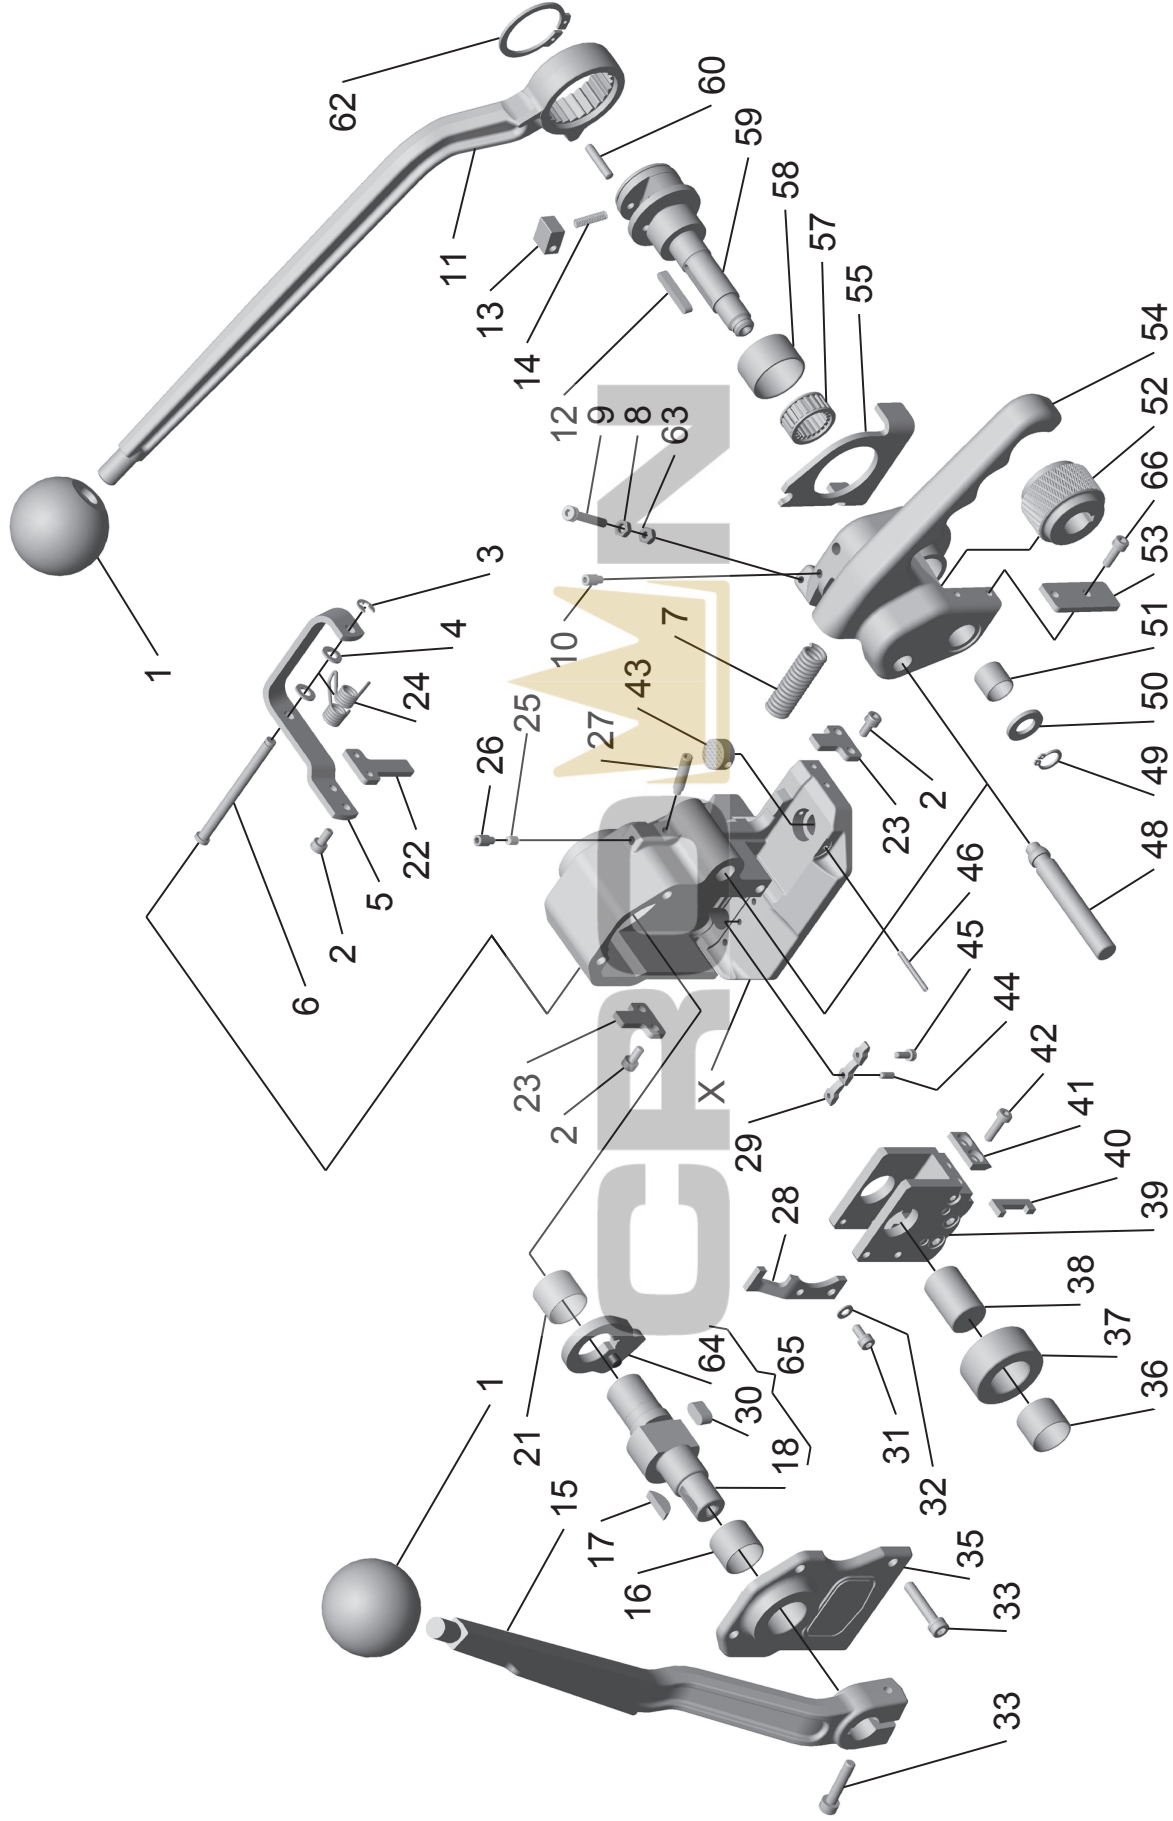

8

SPARE PARTS KIT / RESERVDLAR SOM DELAR / ERSATZTEIL-SET / JEU DE PIÈCES

Repair Kit 143051

Pos.	Part No. Artikelnr.	Part Name	Benämning	Antal Qty.
3	951035	Clip	Spärring	1
29	158156	Lower punch	Understans	1
41	159011	Knife	Kniv	1
42	946688	Screw	Skruv	2
43	158208	Pressure button	Spännknapp	1
45	946655	Screw	Skruv	3
46	945060	Tension pin	Spännstift	1
49	951007	Clip	Spärring	2
52	183024	Tensioning roller	Spännhjul	1

* Recommended wear parts

* Rekommenderade slitdelar

* Empfohlene Verschleissteile

Pos.	Part No. Artikelnr. Artikel-Nr.	Part Name	Benämning	Benennung	Quantity Antal Stückzahl
55	176594	Handle stop	Anslagsskiva	Anschlag	1
57	978041	Ratcher	Backspärr	Sperrklinke	1
58	978040	Bearing	Glidlager	Lager	1
59	181236	Shaft	Axel	Achse	1
60	945058	Pin	Cylindrisk pinne	Welle	1
62	951039	Clip	Spårring	Sicherungsring	1
63	146186	Nut	Mutter	Mutter	1
64	135168	Stopp assambly	Vridstopp kpl.	Stoppring	1
65	134336	Eccentric shaft	Excenteraxel	Exzenterwelle	1
66	946702	Screw	Skruv	Zylinderschraube	2