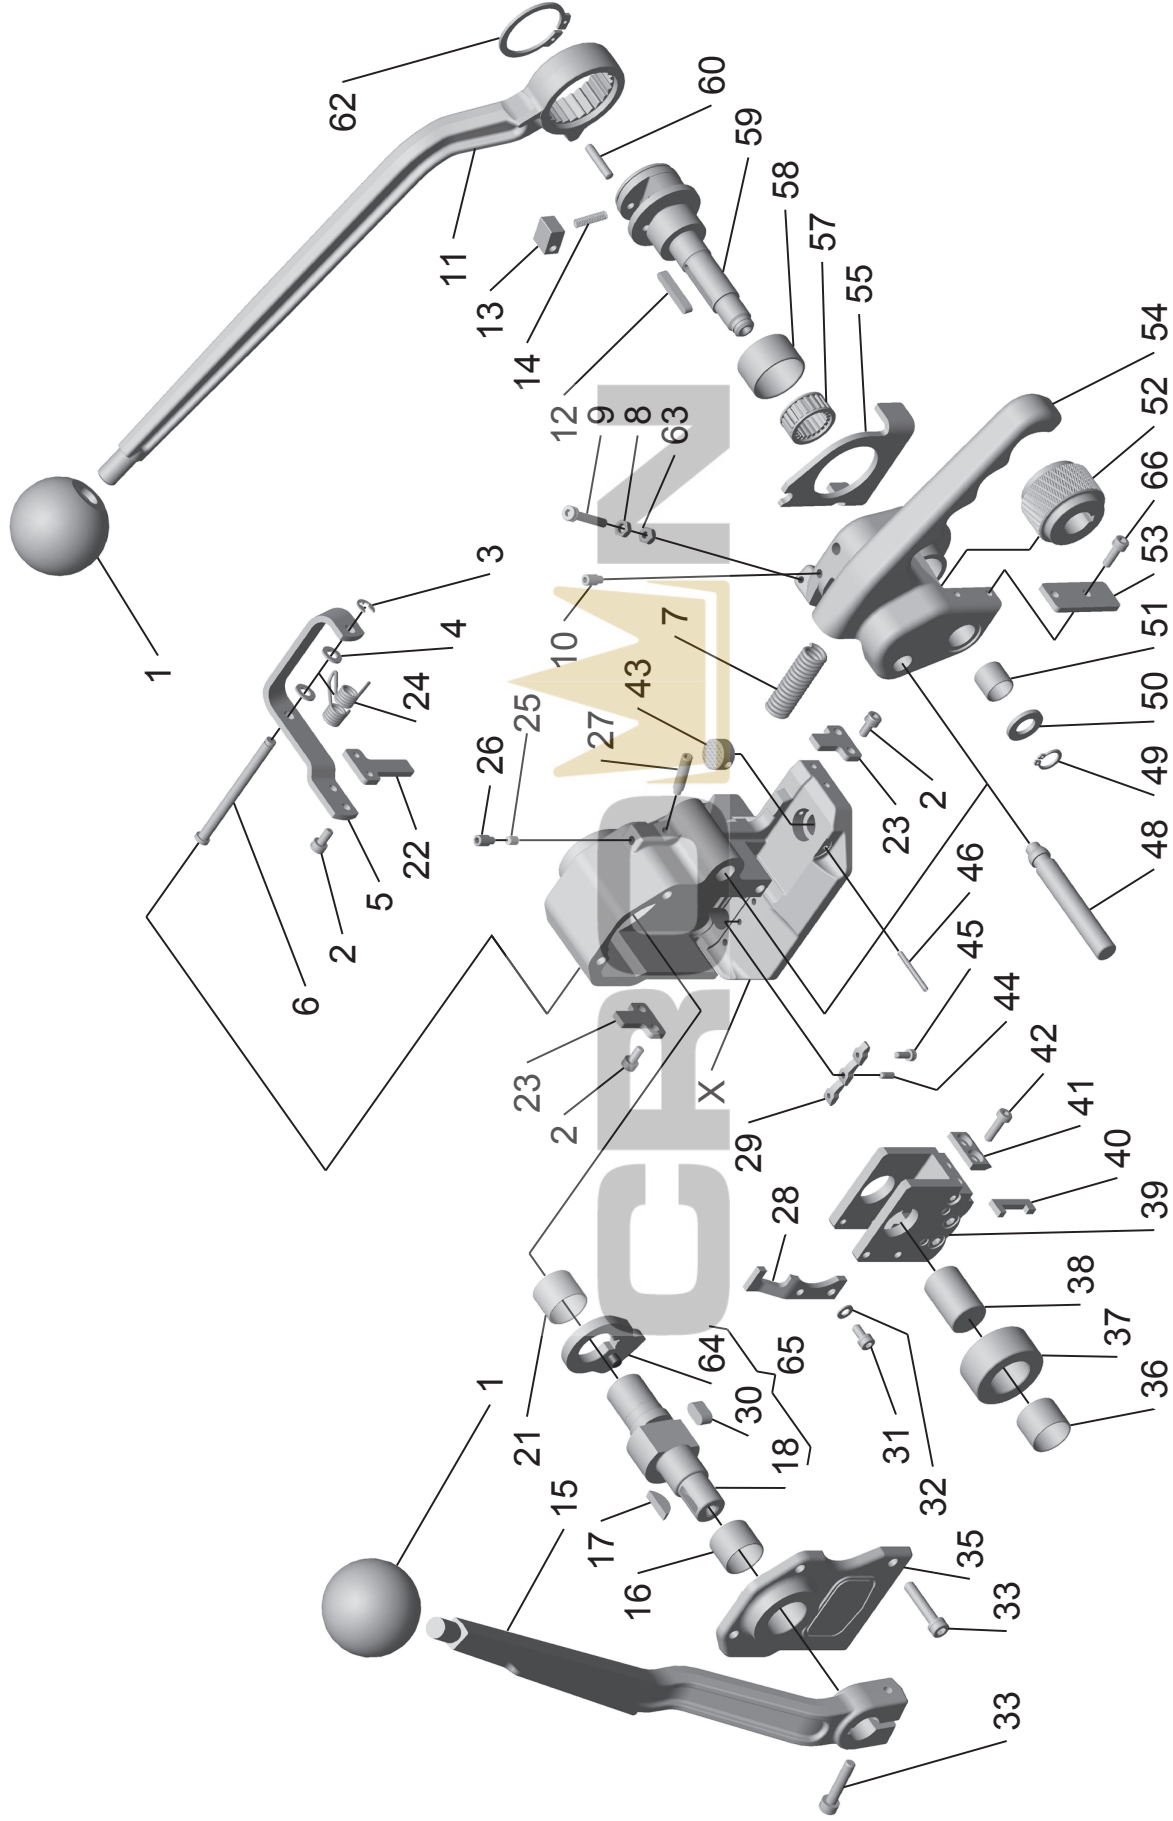

8

SPARE PARTS KIT / RESERVDLAR SOM DELAR / ERSATZTEIL-SET / JEU DE PIÈCES

Repair Kit 143051

Pos.	Part No. Artikelnr.	Part Name	Benämning	Antal Qty.
3	951035	Clip	Spärring	1
29	158226	Lower punch	Understans	1
41	159012	Knife	Kniv	1
42	946688	Screw	Skruv	2
43	158225	Pressure button	Spännknapp	1
45	946655	Screw	Skruv	3
46	945060	Tension pin	Spännstift	1
49	951007	Clip	Spärring	2
52	183024	Tensioning roller	Spännhjul	1

* Recommended wear parts

* Rekommenderade slitdelar

* Empfohlene Verschleissteile

Pos.	Part No. Artikelnr. Artikel-Nr.	Part Name	Benämning	Benennung	Quantity Antal Stückzahl
55	176594	Handle stop	Anslagsskiva	Anschlag	1
57	978041	Ratcher	Backspärr	Sperrklinke	1
58	978040	Bearing	Glidlager	Lager	1
59	181236	Shaft	Axel	Achse	1
60	945058	Pin	Cylindrisk pinne	Welle	1
62	951039	Clip	Spårring	Sicherungsring	1
63	146186	Nut	Mutter	Mutter	1
64	135168	Stopp assambly	Vridstopp kpl.	Stoppring	1
65	134336	Eccentric shaft	Excenteraxel	Exzenterwelle	1
66	946702	Screw	Skruv	Zylinderschraube	2