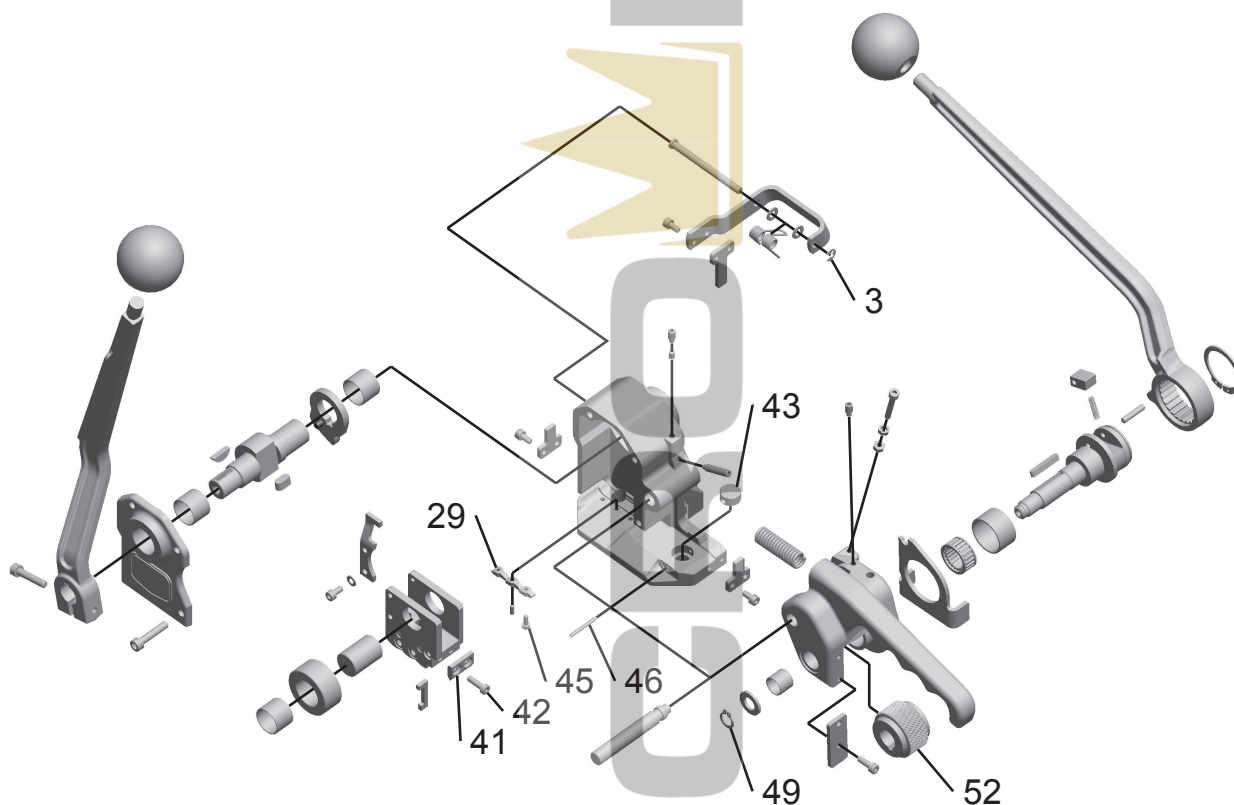

8

SPARE PARTS KIT / RESERVDLAR SOM DELAR / ERSATZTEIL-SET / JEU DE PIÈCES

Repair Kit 143051

Pos.	Part No. Artikelnr.	Part Name	Benämning	Antal Qty.
3	951035	Clip	Spärring	1
29	158226	Lower punch	Understans	1
41	159012	Knife	Kniv	1
42	946688	Screw	Skruv	2
43	158225	Pressure button	Spännknapp	1
45	946655	Screw	Skruv	3
46	945060	Tension pin	Spännstift	1
49	951007	Clip	Spärring	2
52	183024	Tensioning roller	Spännhjul	1

* Recommended wear parts

* Rekommenderade slitdelar

* Empfohlene Verschleissteile

Pos.	Part No. Artikelnr. Artikel-Nr.	Part Name	Benämning	Benennung	Quantity Antal Stückzahl
55	176594	Handle stop	Anslagsskiva	Anschlag	1
57	978041	Ratcher	Backspärr	Sperrklinke	1
58	978040	Bearing	Glidlager	Lager	1
59	181236	Shaft	Axel	Achse	1
60	945058	Pin	Cylindrisk pinne	Welle	1
62	951039	Clip	Spårring	Sicherungsring	1
63	146186	Nut	Mutter	Mutter	1
64	135168	Stopp assambly	Vridstopp kpl.	Stoppring	1
65	134336	Eccentric shaft	Excenteraxel	Exzenterwelle	1
66	946702	Screw	Skruv	Zylinderschraube	2