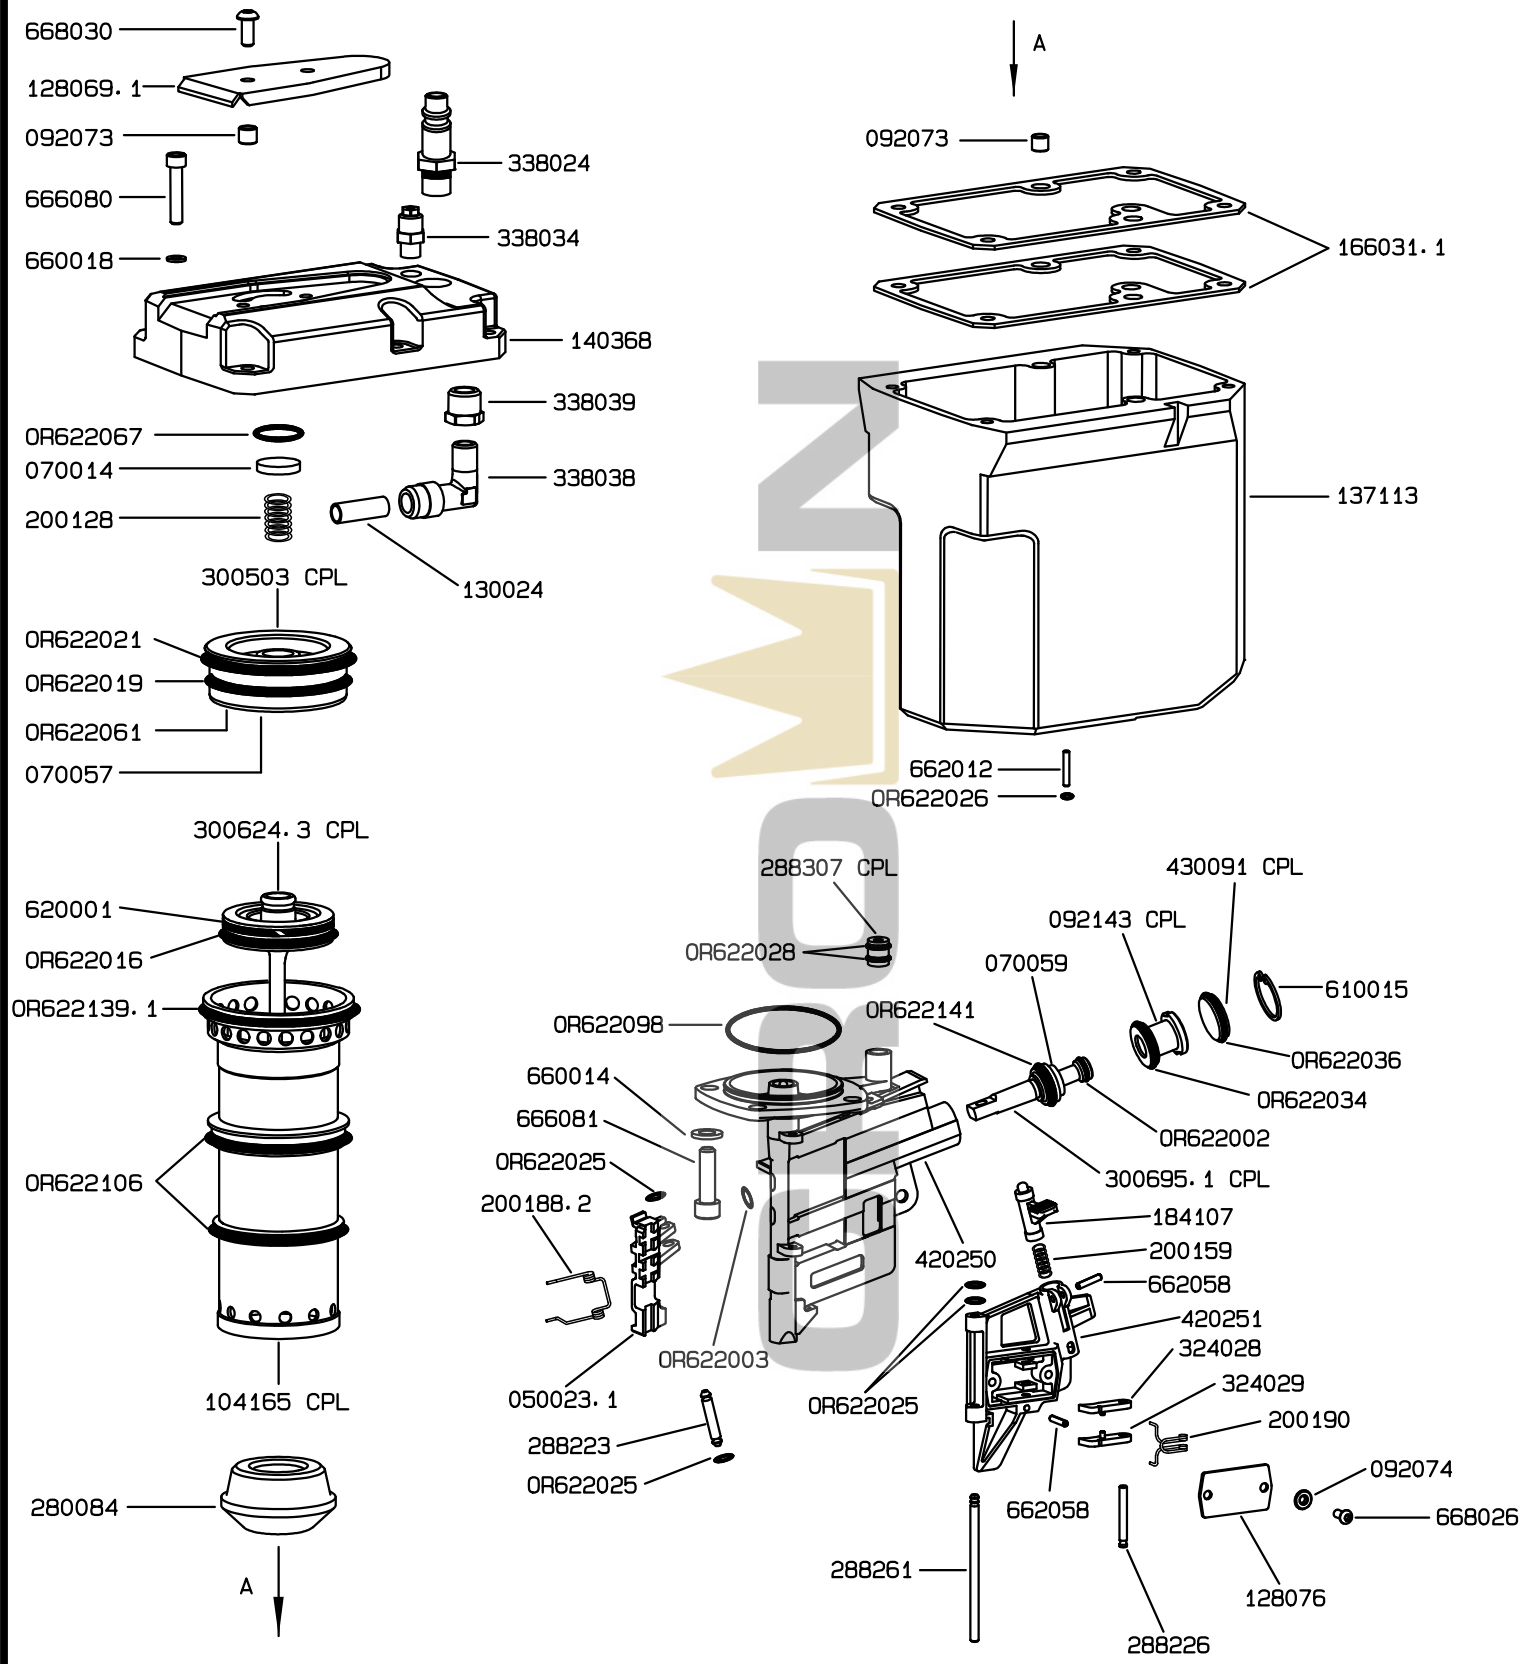

HEAD CN90 A

TOOL CODE	ESP
R30934.04	1