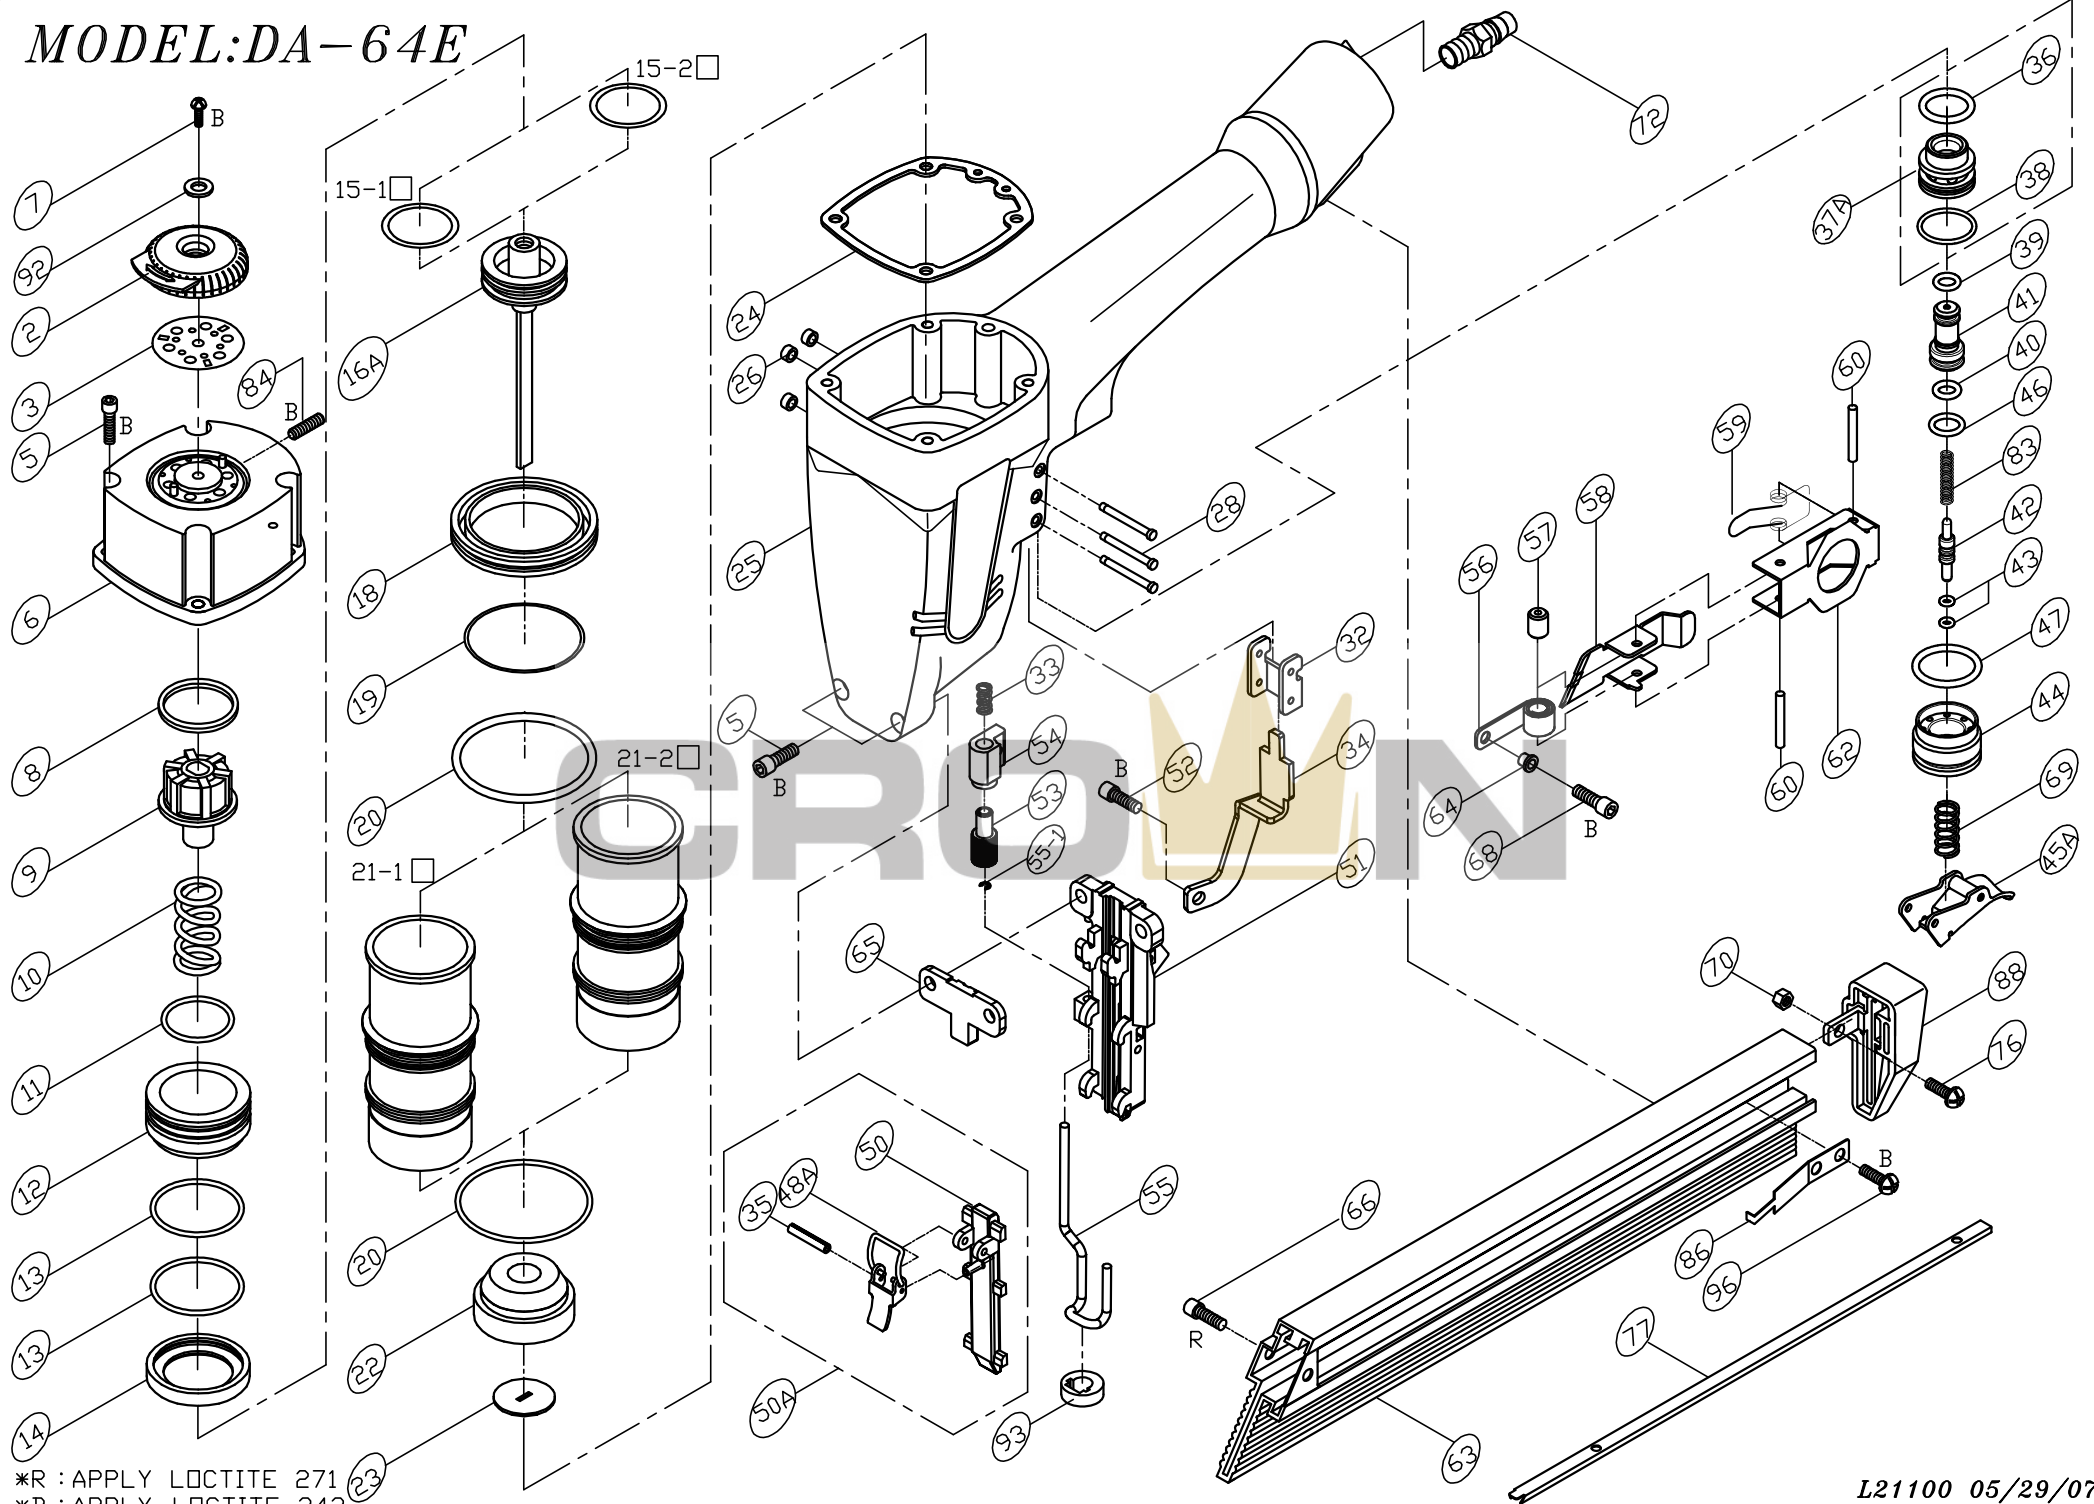

MODEL:DA-64E

*R : APPLY LOCTITE 271
*B : APPLY LOCTITE 242

PARTS LIST (DA-64E)

*WHEN ORDERING SPARE PARTS, PLEASE STATE ITEM No, PART NO. AND DESCRIPTION.

ITEM	PART NO	DESCRIPTION	QTY	ITEM	PART NO	DESCRIPTION	QTY	ITEM	PART NO	DESCRIPTION	QTY
02	15100201	EXHAUST COVER	1	40	OR06020N	O RING**	1	84	SS05080B-06	SET SCREW	1
03	15100301	SPRING PLATE	1	41	15104101	VALVE PLUNGER	1	86	15508601	STOPPER	1
05	HS05080BW-20	HEX. SOC. HD. BOLT+SW	6	42	15104201	PLUNGER	1	88	15508801	MAGAZINE CAP	1
06	13600601	CAP	1	43	OR02515V	O RING**	2	92	FW060130B-10	FLAT WASHER	1
07	US06100B-16	UM. HD. BOLT	1	44	15104401	PLUNGER CAP	1	93	15509301	RUBBER PAD	1
08	13600801	SPACER	1	45A	25205302A	BUMP FIRE TRIGGER	1	96	US05080B-14	UM. HD. BOLT	2
09	13600901	PISTON STOPPER**	1	46	OR08819N	O RING**	1				
10	13601001	SPRING**	1	47	OR19824N	O RING**	1				
11	OR33720N	O RING**	1	48A	13104101A	LATCH**	1				
12	13601201	PISTON HEAD VALVE	1	50	21105001	DRIVER GUIDE COVER	1				
13	OR47020N	O RING**	2	50A	21105002A	DRIVER GUIDE COVER ASSEMB	1				
14	13601401	SEAL	1	51	21105101	NOSE	1				
15-1	OR33735N	O RING**	1	52	HS04070BW-08	HEX. SOC. HD. BOLT+SW	1				
15-2	OR33037V	O RING**	1	53	21105301	DIAL ADJUSTER	1				
16A	15501601A	PISTON ASSEMBLY**	1	54	21105401	ADJUSTER PLATE	1				
18	13601801	CYLINDER SPACER	1	55	21105501	SAFETY YOKE	1				
19	OR53726N	O RING**	1	55-1	ER0250R	E RING	1				
20	OR43026N	O RING**	2	56	15505601	SPRING**	1				
21-1	15502101	CYLINDER	1	57	15505701	ROLLER	1				
21-2	15502101G	CYLINDER	1	58	15505801	PUSHER	1				
22	13602201	BUMPER**	1	59	15505901	TOR. SPRING	1				
23	21102301	WASHER	1	60	BP0430P	BALL PIN	2				
24	13602401	GASKET**	1	62	15506201	PUSHER GUIDE	1				
25	21102501	BODY	1	63	15506301	MAGAZINE	1				
26	16103001	PU RING	3	64	15506401	SLEEVE	1				
28	16102902	STEPPED PIN	3	65	21106501	PLATE	1				
32	25203201	GUIDE SAFETY LEVER	1	66	HS05080B-08	HEX. SOC. HD. BOLT	1				
33	11106001	SPRING**	1	68	HS04070BW-10	HEX. SOC. HD. BOLT+SW	1				
34	21103401	UPPER SAFETY LEVER	1	69	16305401	SPRING	1				
35	RP3020S	ROLLED PIN	1	70	LN0500N	LOCK NUT	1				
36	OR14018N	O-RING	1	72	12106401	AIR PLUG	1				
37A	15103701A	VALVE	1	76	US05080B-12	UM. HD. BOLT	1				
38	OR17515N	O RING**	1	77	15507701	NAIL GUIDE LINER	1				
39	OR05819N	O RING**	1	83	15108301	SPRING	1				