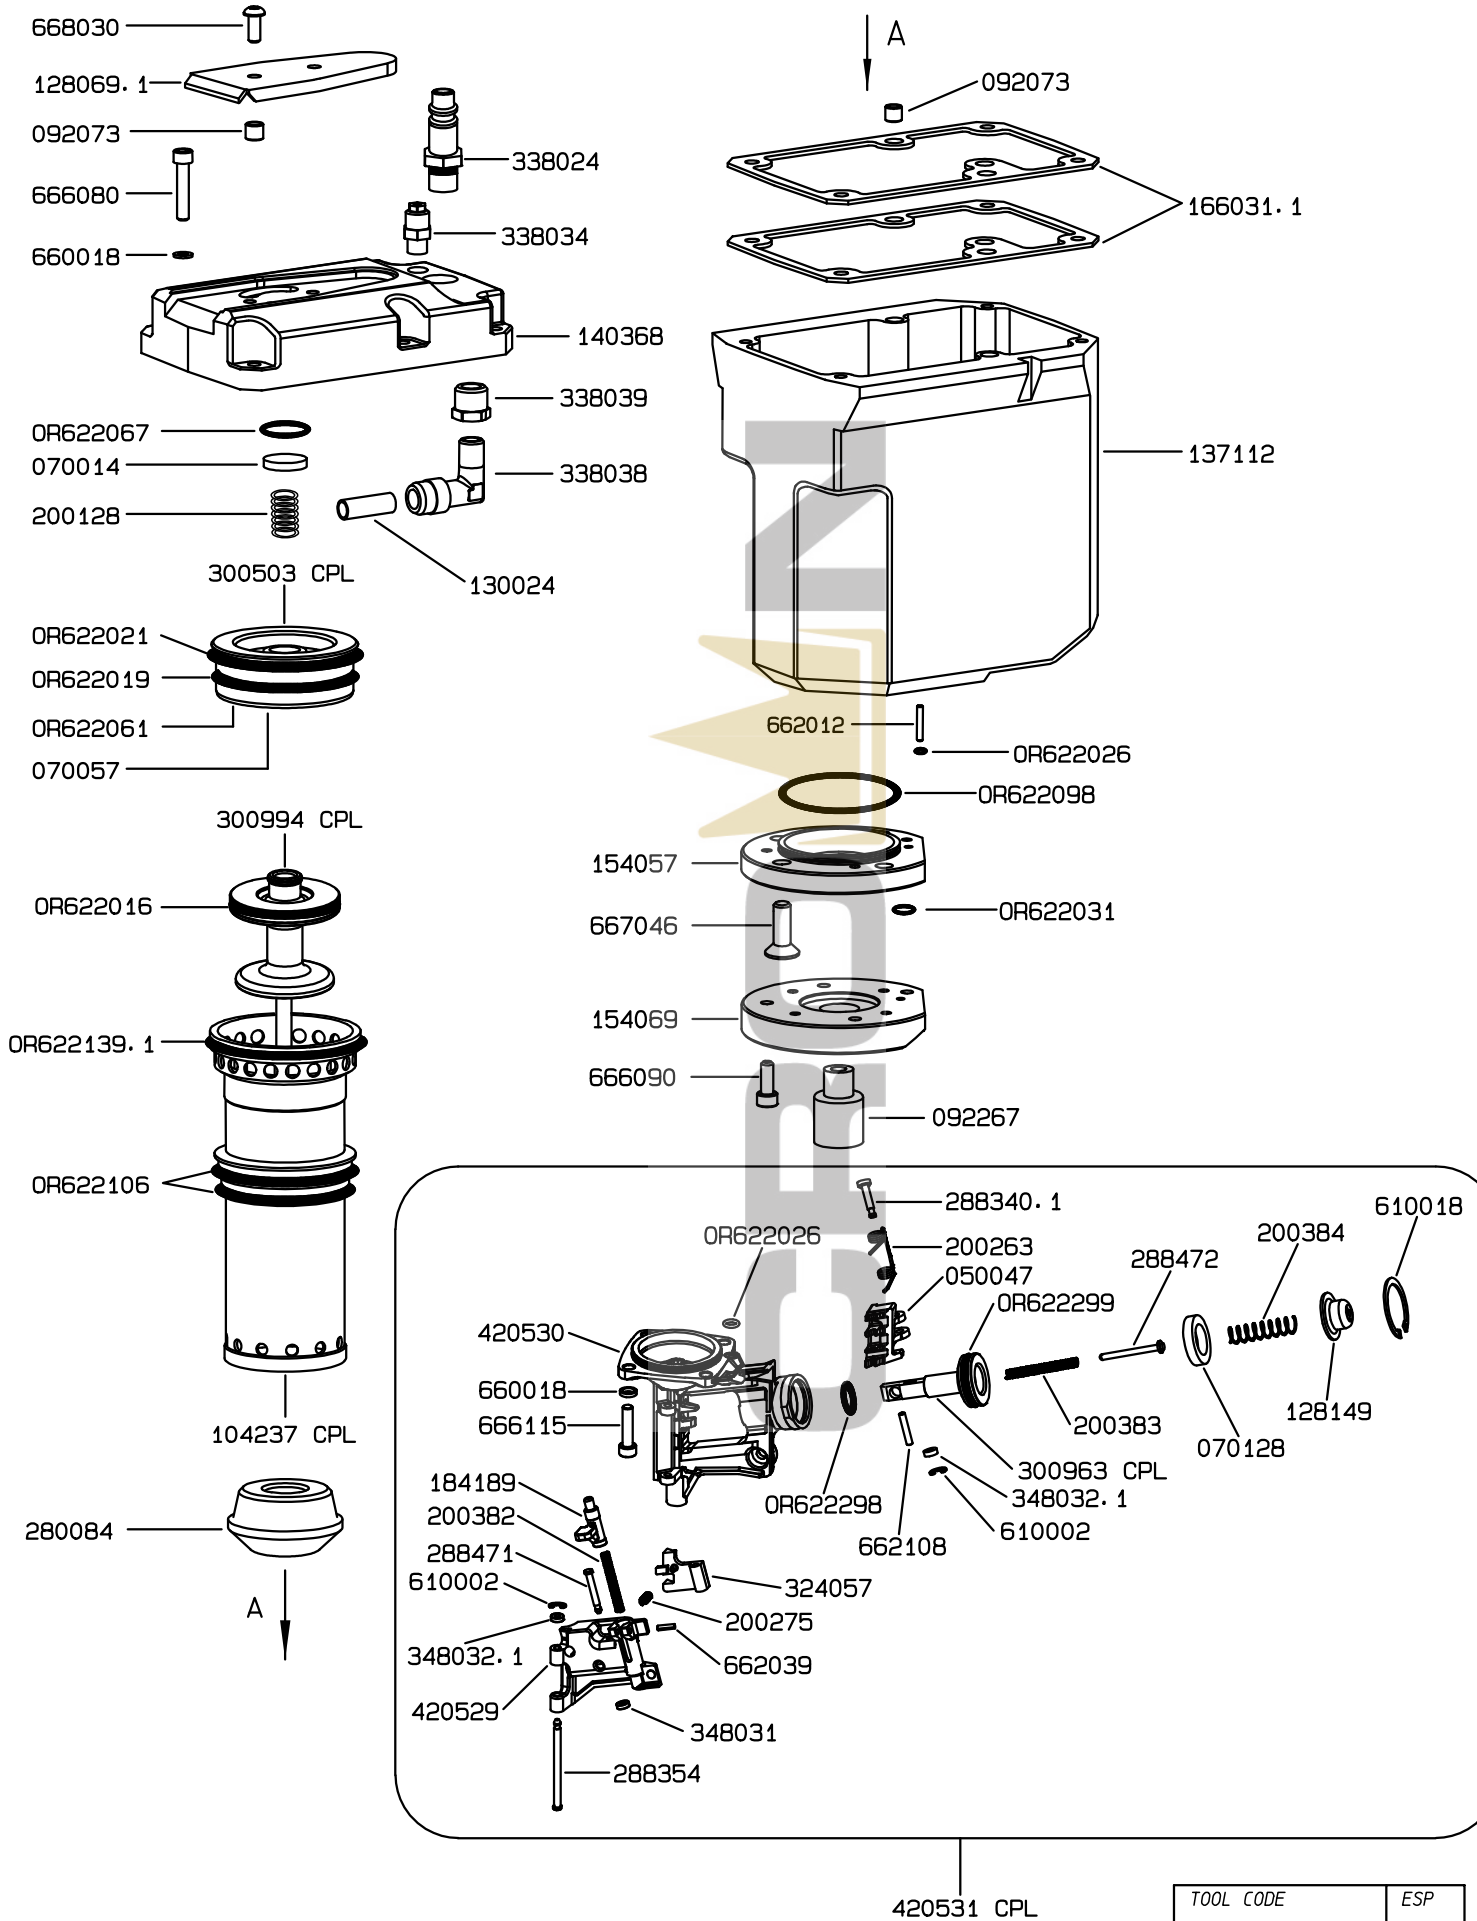

HEAD CN-57A

TOOL CODE	ESP
R31627	1