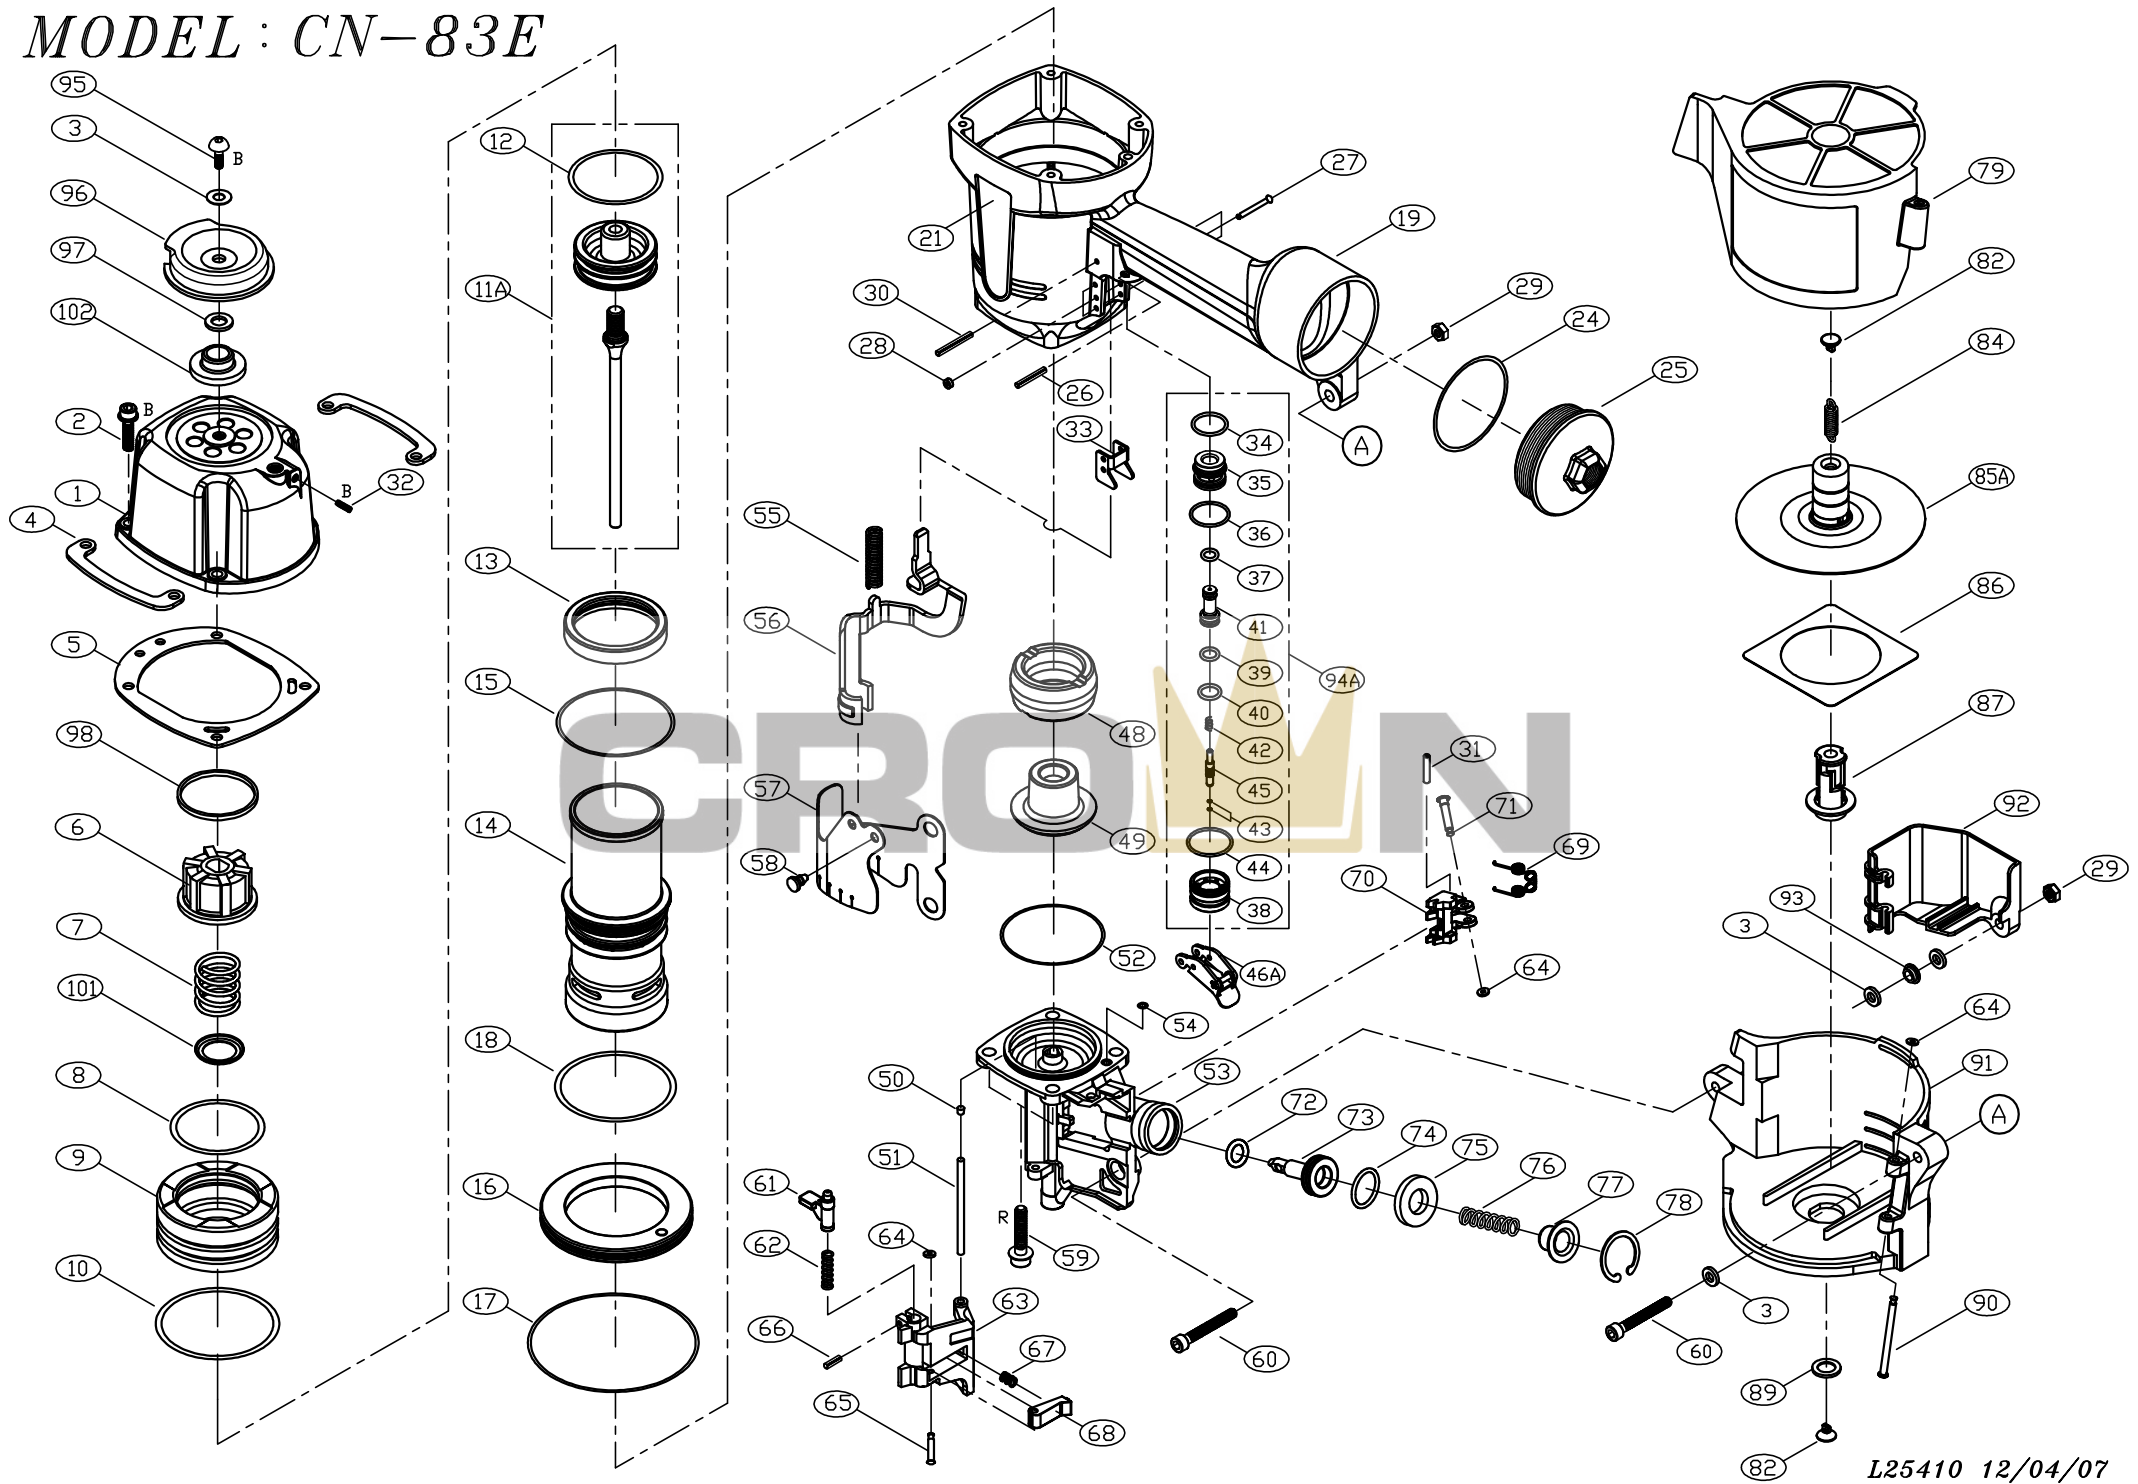

MODEL : CN-83E

PARTS LIST (CN-83E)

*WHEN ORDERING SPARE PARTS,PLEASE STATE ITEM No,PART NO.AND DESCRIPTION.

ITEM	PART NO	DESCRIPTION	QTY	ITEM	PART NO	DESCRIPTION	QTY	ITEM	PART NO	DESCRIPTION	QTY
001	25400101	CYLINDER CAP UNIT	1	038	23303801	TRIGGER VALVE CAP	1	073	25407301	FEED PISTON	1
002	HS06100BW-30	HEX.SOC.HD.BOLT+SW	4	039	OR06819N	O RING**	1	074	OR20724V	FEED PISTON O RING**	1
003	FW060130B-10	FLAT WASHER	4	040	OR08819N	O RING**	1	075	23307501	FEED PISTON STOP	1
004	23300401	PROTECTOR	2	041	23304101	VALVE PLUNGER	1	076	23307601	COMPRESSION SPRING	1
005	23300501	CYLINDER CAP SEAL	1	042	15108301	SPRING	1	077	23307701	SPRING COLLAR	1
006	25400601	PISTON STOP	1	043	OR02514V	O RING**	2	078	CR2600R	C RING**	1
007	23300701	COMPRESSION SPRING	1	044	OR21015N	O RING**	1	079	25407901	MAGAZINE COVER	1
008	OR41630N	O RING**	1	045	23304501	PLUNGER	1	082	23308201	SPRING RECEIVER	2
009	25400902	HEAD VALVE PISTON	1	046A	23304301A	TRIGGER ASSEMBLY	1	084	23308401	TENSION SPRING	1
010	OR56830N	O RING**	2	048	23304801	BUMPER"A"	1	085A	25408501A	NAIL SUPPORT UNIT	1
011A	25401101A	PISTON ASSEMBLY**	1	049	23304901	BUMPER"B"	1	086	23308601	RUBBER PLATE	1
012	OR42749V	PISTON O RING**	1	050	23305001	PIN CAP	1	087	25408701	MAGAZINE POST	1
013	23301301	CYLINDER SEAL	1	051	23305101	STRAIGHT PIN	1	089	25408901	POST RETAINER	1
014	25401401M	CYLINDER	1	052	OR54015N	O RING**	1	090	23309001	STEP PIN	1
015	OR56531N	O RING**	1	053	25405301	NOSE	1	091	25409101	MAGAZINE	1
016	23301601	CYLINDER RING	1	054	OR04515N	O RING**	1	092	23309201	CONTACT ARM COVER	1
017	OR84431N	O RING**	1	055	23305501	COMPRESSION SPRING	1	093	23309301	COLLAR	1
018	OR55657N	O RING**	1	056	25405601	CONTACT ARM UNIT	1	094A	23303801A	BUMP FIRE TRIGGER KIT	1
019	23301901	BODY	1	057	25405701	DUST COVER	1	095	US06100B-20	UM.HD.BOLT	1
021	23302101	PLASTIC LABEL	2	058	23305801	DUST COVER HOOK	1	096	15100202	EXHAUST COVER	1
024	OR54431N	O RING**	1	059	HS08125N-30	HEX.SOC.HD.BOLT	4	097	15108501	PU RING	1
025	23302503	END CAP	1	060	HS06100B-40	HEX.SOC.HD.BOLT	2	098	25409801	COLLAR	1
026	RP3022S	ROLLED PIN	1	061	23306101	DOOR LATCH	1	101	23310101	HEAD VALVE WASHER	1
027	23302701	STEPPED PIN	3	062	23306201	COMPRESSION SPRING	1	102	25310001	SLEEVE	1
028	OR01919N	O RING**	3	063	25406301	DOOR	1				
029	LN0600NB	LOCK NUT	2	064	23306401	RUBBER WASHER	3				
030	RP3030S	ROLLED PIN	1	065	23306501	STEP PIN	1				
031	RP3016S	ROLLED PIN	1	066	RP3012S	ROLLED PIN	1				
032	SS06100B-06	SET SCREW	1	067	23306701	COMPRESSION SPRING	1				
033	23303301	CONTACT ARM GUIDE	1	068	23306801	CHECK PAWL	1				
034	OR15618N	O RING	1	069	23306901	TORSION SPRING	1				
035	23303501	TRIGGER VALVE	1	070	23307002	FEED PAWL	1				
036	OR17515N	O RING**	1	071	23307101	STEP PIN	1				
037	OR05819N	O RING**	1	072	OR09819N	O RING	1				