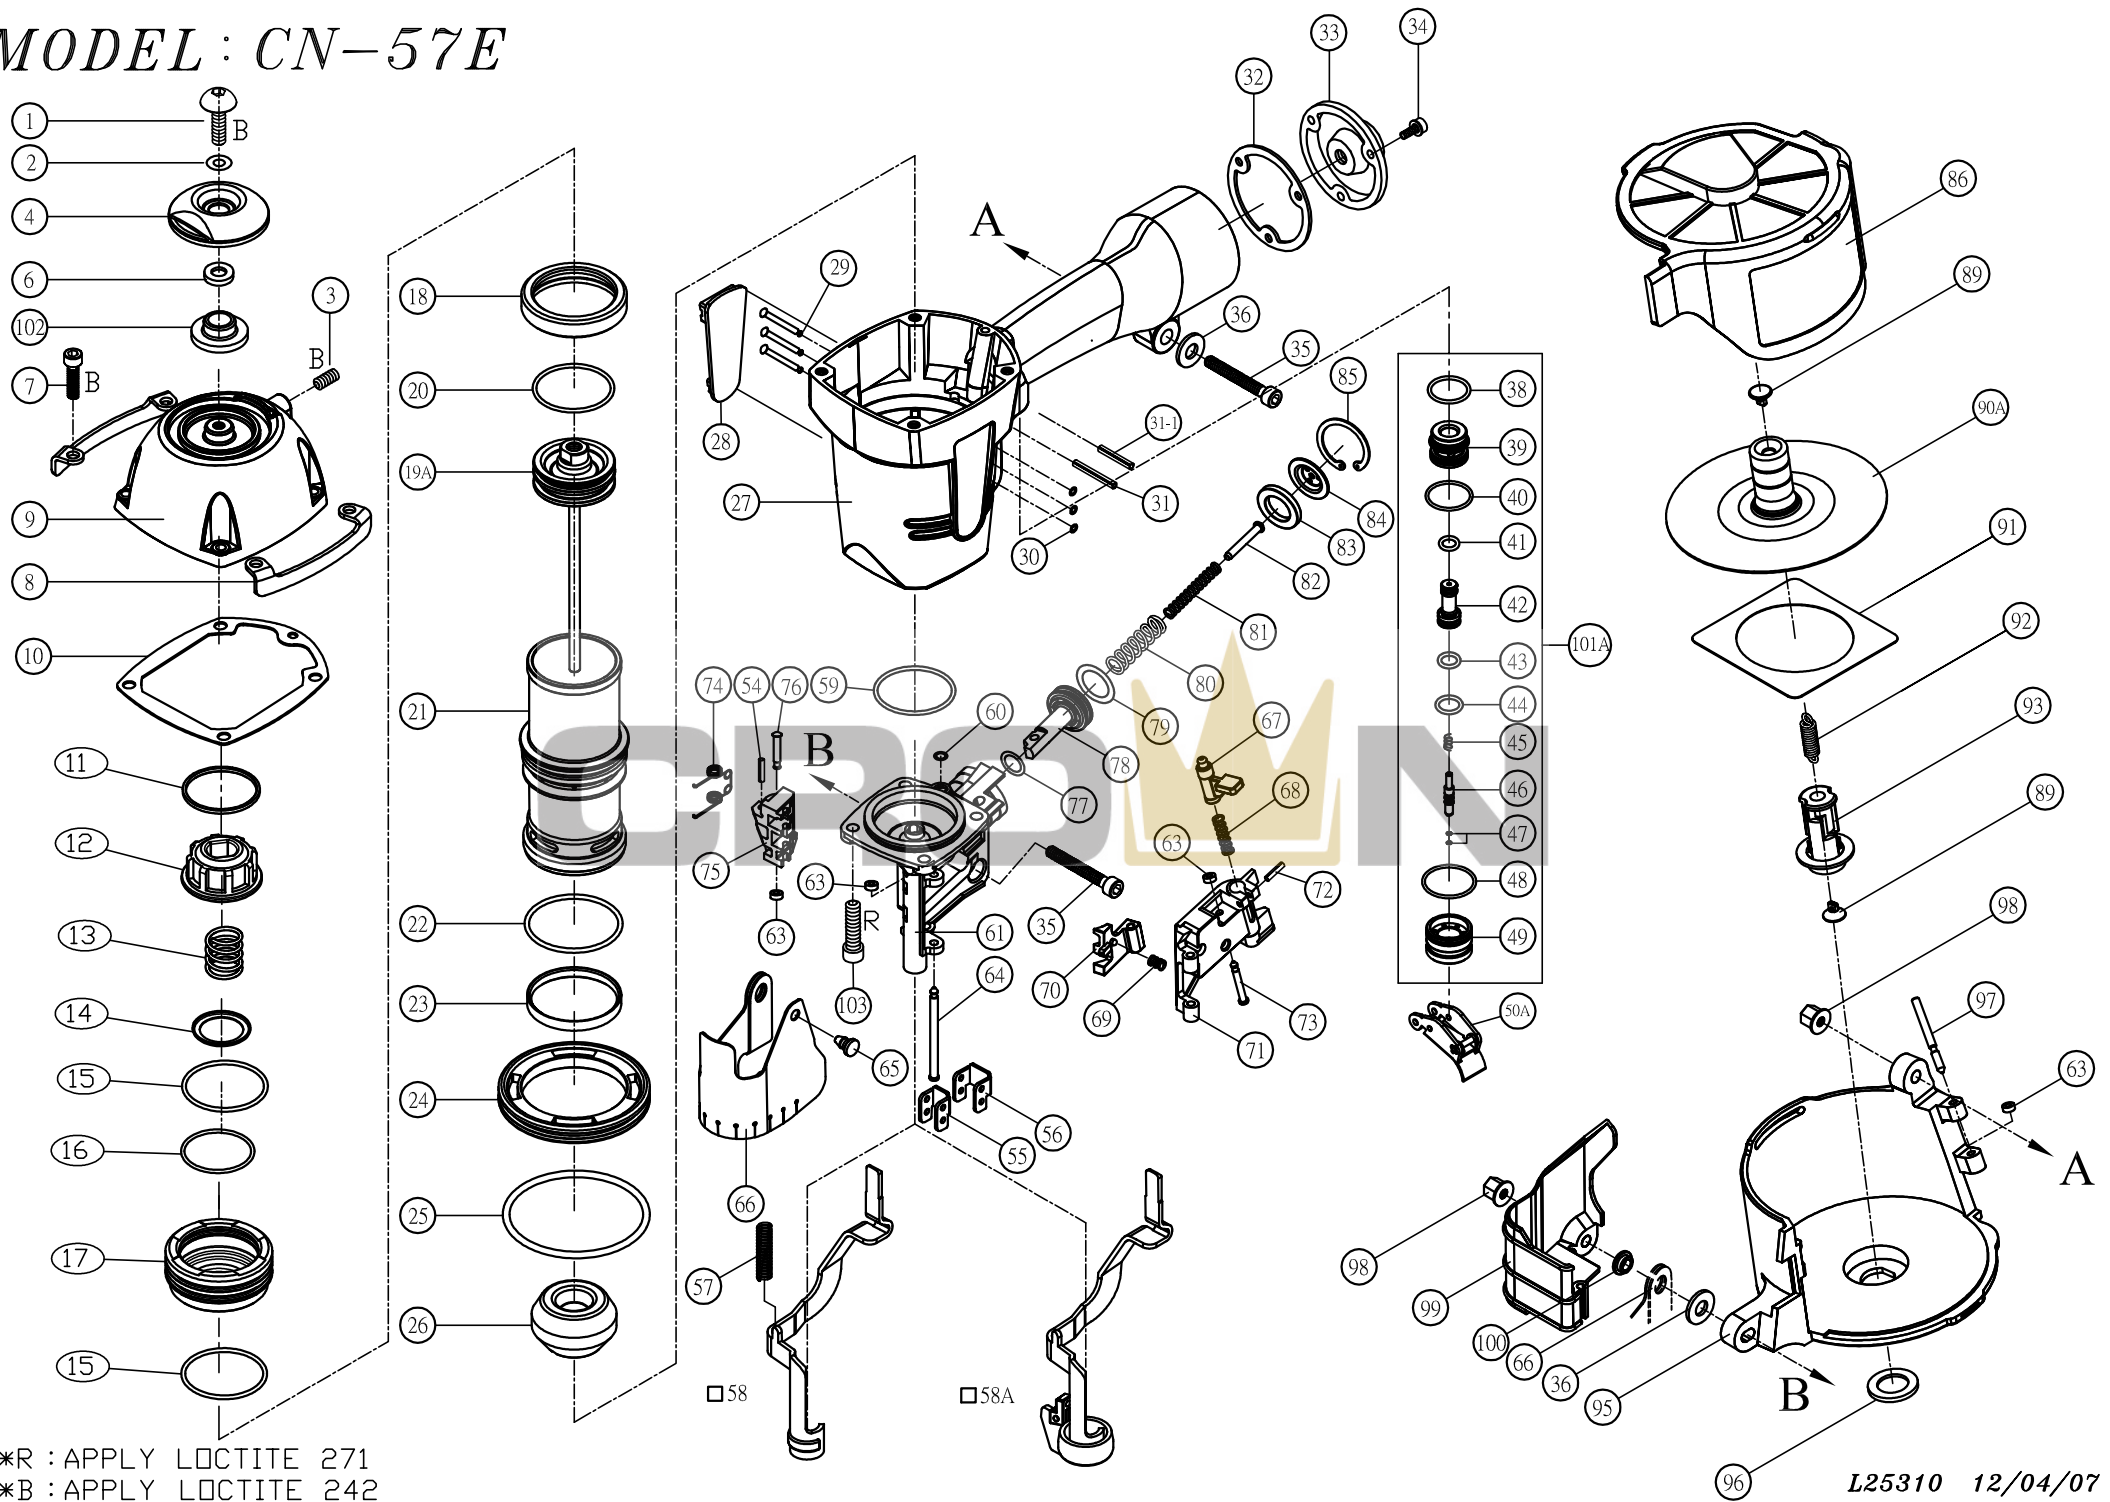

MODEL : CN-57E

PARTS LIST (CN-57E)

*WHEN ORDERING SPARE PARTS, PLEASE STATE ITEM No, PART NO. AND DESCRIPTION.

ITEM	PART NO	DESCRIPTION	QTY	ITEM	PART NO	DESCRIPTION	QTY	ITEM	PART NO	DESCRIPTION	QTY
001	US06100B-25	UM. HD. BOLT	1	034	HS05080BW-16	HEX. SOC. HD. BOLT+SW	3	072	RP3012S	ROLLED PIN	1
002	FW060130B-10	FLAT WASHER	1	035	HS06100B-40	HEX. SOC. HD. BOLT	2	073	25307301	STEP PIN	1
003	SS06100B-06	SET SCREW	1	036	FW060160B-15	FLAT WASHER	2	074	25307402	TORSION SPRING	1
004	25300401	EXHAUST COVER	1	038	OR15618N	O RING	1	075	25307501	FEED PAWL	1
006	10200501	SEAL	1	039	23303501	TRIGGER VALVE	1	076	23307101	STEP PIN	1
007	HS06100BW-25	HEX. SOC. HD. BOLT+SW	4	040	OR17515N	O RING**	1	077	OR09824N1	O RING	1
008	25300802	PROTECTOR	2	041	OR05819N	O RING**	1	078	25307801	FEED PISTON	1
009	25300902	CYLINDER CAP UNIT	1	042	23304101	VALVE PLUNGER	1	079	OR20724V	FEED PISTON O RING**	1
010	25301001	CYLINDER CAP SEAL	1	043	OR06819N	O RING**	1	080	25308001	COMPRESSION SPRING	1
011	25301101	COLLAR	1	044	OR08819N	O RING**	1	081	25308101	COMPRESSSION SPRING	1
012	25301201	STOPPER	1	045	15108301	SPRING	1	082	25308201	SPRING COLLAR	1
013	25301301	COMPRESSION SPRING	1	046	23304501	PLUNGER	1	083	25308301	FEED PISTON STOP	1
014	25301401	HEAD VALVE WASHER	1	047	OR02514V	O RING**	2	084	25308401	SPRING COLLAR	1
015	OR52126N	O RING	2	048	OR21015N	O RING**	1	085	CR2600R	C RING**	1
016	OR41026N	O RING	1	049	23303801	TRIGGER VALVE CAP	1	086	25308601	MAGAZINE COVER	1
017-1	25301701	HEAD VALVE PISTON	1	050A	23304301A	TRIGGER ASSEMBLY	1	089	23308201	SPRING RECEIVER	2
017-2	27301701	HEAD VALVE PISTON	1	054	RP3016S	ROLLED PIN	1	090A	25309001A	NAIL SUPPORT UNIT	1
018	25301801	CYLINDER SEAL	1	055	25305501	CONTACT ARM GUIDE	1	091	23308601	RUBBER PLATE	1
019A	25301901A	DRIVER ASSEMBLY**	1	056	25305601	CONTACT ARM COVER	1	092	23308401	TENSION SPRING	1
020	OR37535V	O RING	1	057	25305701	COMPRESSION SPRING	1	093	25408701	MAGAZINE POST	1
021	25302101M	CYLINDER	1	058	25305801	CONTACT ARM UNIT	1	095	25309501	MAGAZINE	1
022	OR50526N	O RING	1	058A	25305802A	ADJUSTABLE SAFETY YOKE CN	1	096	25408901	POST RETAINER	1
023	25302301	CYLINDER SEAL	1	059	OR47020N	O RING**	1	097	25309701	STEP PIN	1
024	25302401	CYLINDER RING	1	060	OR03718N	O RING	1	098	LN0600NB	LOCK NUT	2
025	OR74431N	O RING	1	061	25306102	NOSE	1	099	25309901	CONTACT ARM COVER	1
026	25302601	BUMPER	1	063	23306401	RUBBER WASHER	4	100	23309301	COLLAR	1
027	25302701	BODY	1	064	25306401	STRAIGHT PIN	1	101A	23303801A	BUMP FIRE TRIGGER KIT	1
028	25002501	PLASTIC LABEL	2	065	23305801	DUST COVER HOOK	1	102	25310001	SLEEVE	1
029	23302701	STEPPED PIN	3	066	25306601	DUST COVER	1	103	HS06100NW-25	HEX. SOC. HD. BOLT	4
030	OR01919N	O RING**	3	067	23306101	DOOR LATCH	1				
031	RP3030S	ROLLED PIN	1	068	23306201	COMPRESSION SPRING	1				
031-1	RP3025S	ROLLED PIN	1	069	25306901	COMPRESSION SPRING	1				
032	15107001	GASKET	1	070	25307001	CHECK PAWL	1				
033	15107101	END CAP	1	071	25307102	DOOR	1				