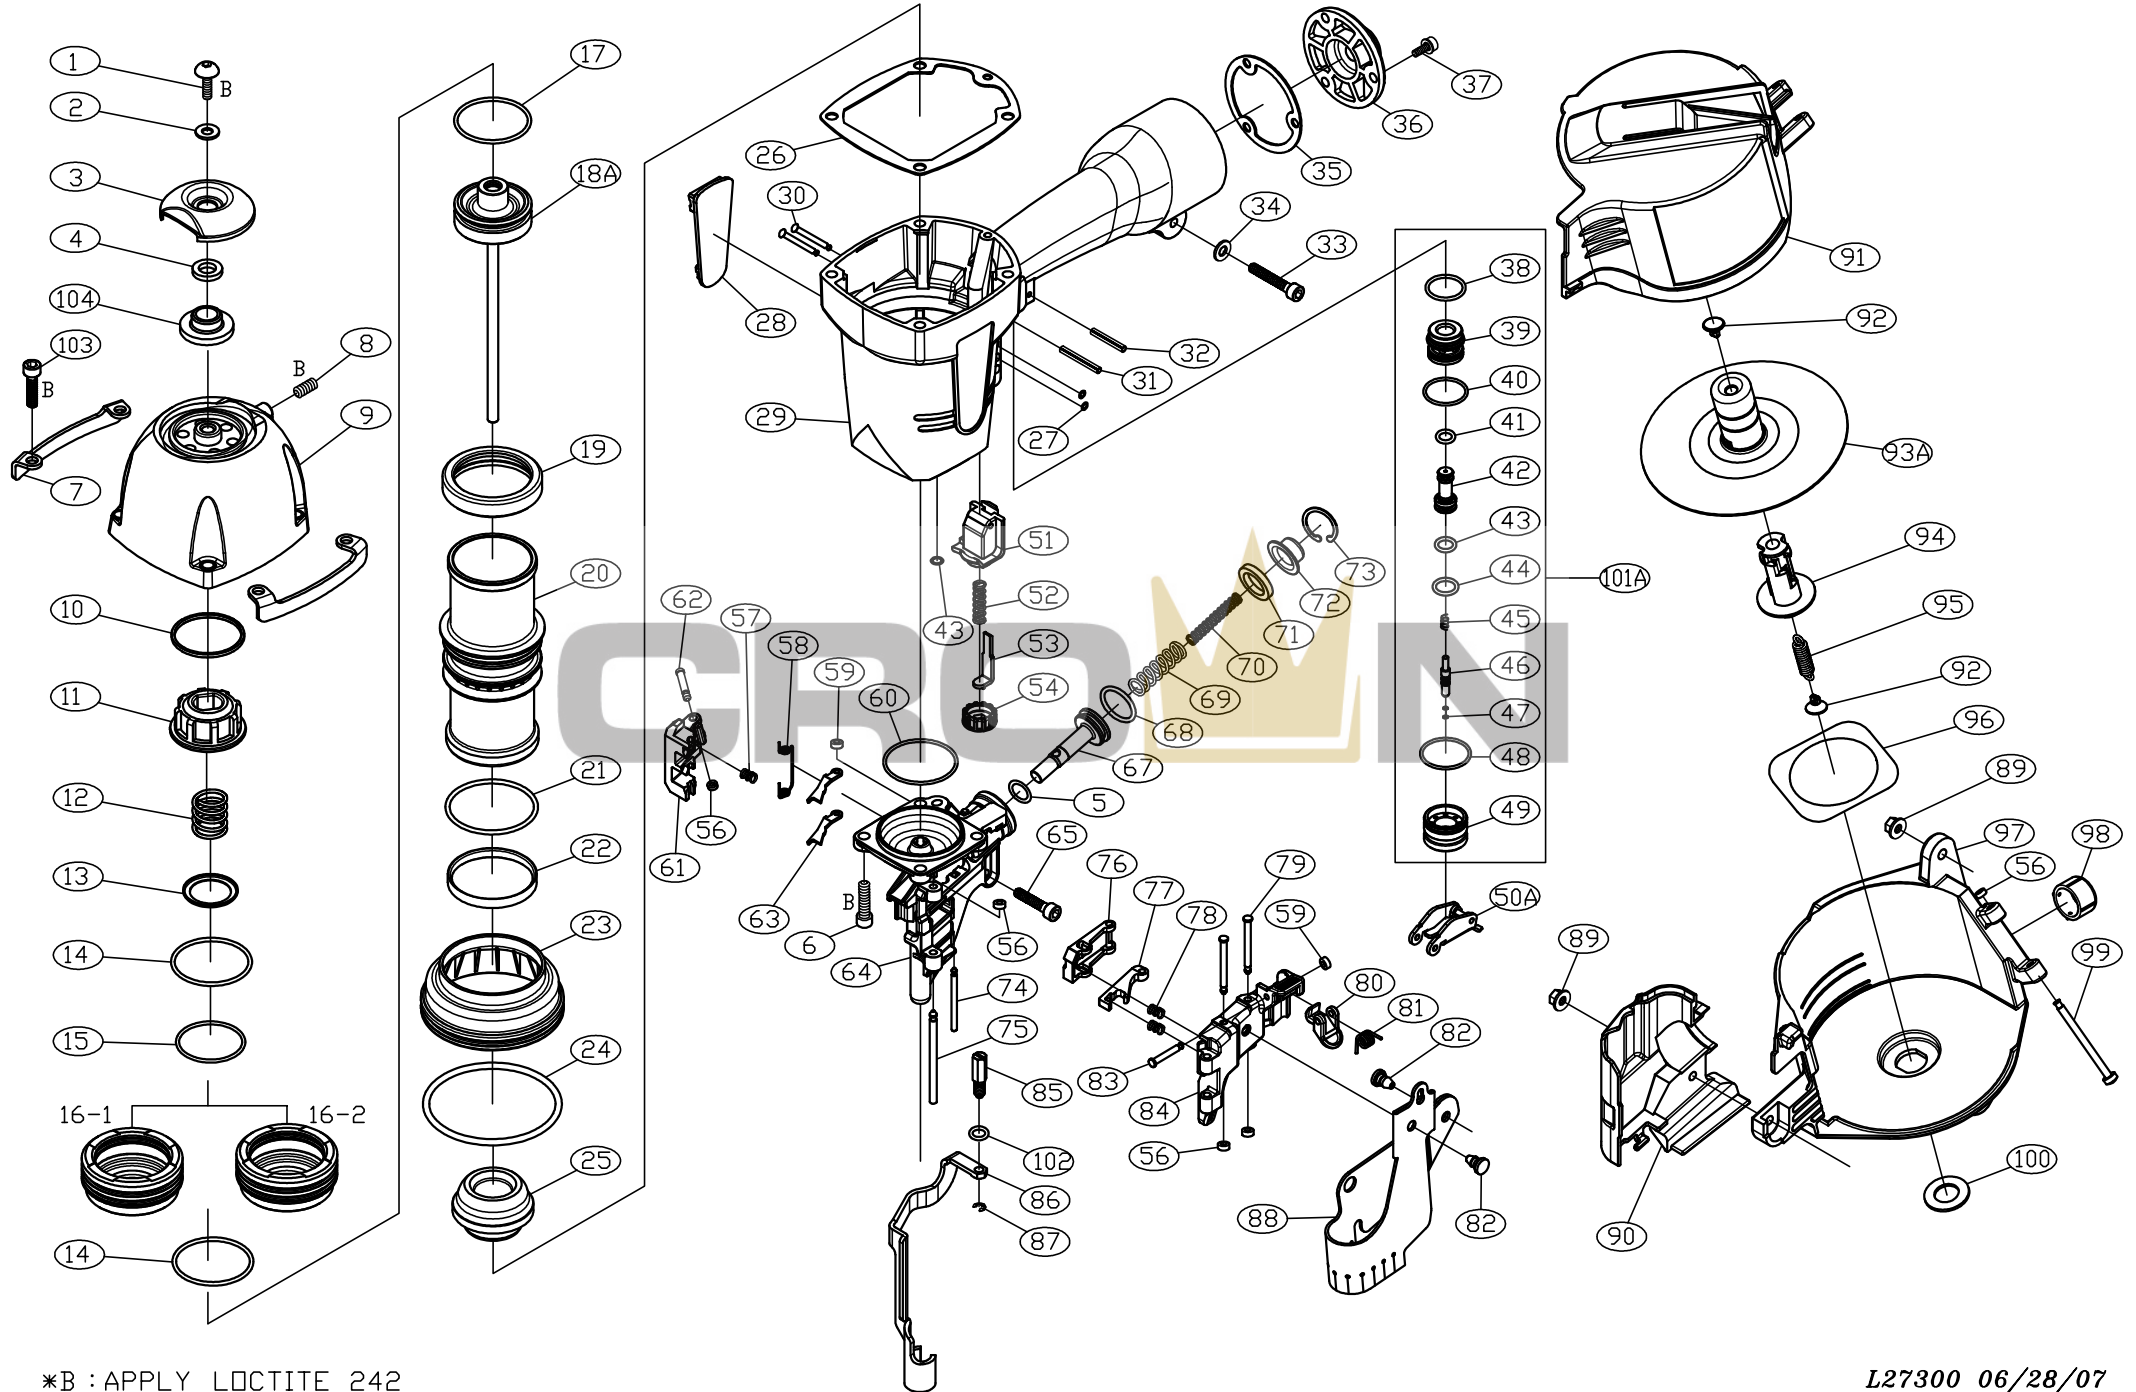

MODEL : CN-565

*B : APPLY LOCTITE 242

L27300 06/28/07

PARTS LIST (CN-565)

*WHEN ORDERING SPARE PARTS, PLEASE STATE ITEM No, PART NO. AND DESCRIPTION.

ITEM	PART NO	DESCRIPTION	QTY	ITEM	PART NO	DESCRIPTION	QTY	ITEM	PART NO	DESCRIPTION	QTY
001	US06100B-25	UM.HD.BOLT	1	035	15107001	GASKET	1	071	27307101	FEED PISTON STOP	1
002	FW060130B-10	FLAT WASHER	1	036	15107101	END CAP	1	072	27307201	SPRING COLLAR	1
003	25300401	EXHAUST COVER	1	037	HS05080BW-16	HEX.SOC.HD.BOLT+SW	3	073	CR2400R	C RING	1
004	15300401	PU RING	1	038	OR06018N	O RING**	1	074	27307401	STEP PIN	1
005	OR09116N	O RING	1	039	23303501	TRIGGER VALVE	1	075	27307501	STRAIGHT PIN	1
006	HS06100NW-25	HEX.SOC.HD.BOLT	4	040	OR17515N	O RING**	1	076	27307601	CHECK PAWL	1
007	25300801	PROTECTOR	2	041	OR05819N	O RING**	1	077	27307701	CHECK PAWL	2
008	SS06100B-06	SET SCREW	1	042	23304101	VALVE PLUNGER	1	078	27307801	COMPRESSION SPRING	2
009	27300902	CAP	1	043	OR06819N	O RING**	2	079	27307901	STEP PIN	2
010	25301101	COLLAR	1	044	OR08819N	O RING**	1	080	27308001	STOPPER	1
011	25301201	STOPPER	1	045	15108301	SPRING	1	081	27308101	TORSION SPRING	1
012	25301301	COMPRESSION SPRING	1	046	27304601	PLUNGER	1	082	23305801	DUST COVER HOOK	2
013	25301401	HEAD VALVE WASHER	1	047	OR02514V	O RING**	2	083	27308301	PIN	1
014	OR52126N	O RING	2	048	OR21015N	O RING**	1	084	27308401	DOOR	1
015	OR41026N	O RING	1	049	23303801	TRIGGER VALVE CAP	1	085	27308501	CONTACT ARM	1
016	27301701	HEAD VALVE PISTON	1	050A	23304301A	TRIGGER ASSEMBLY	1	086	27308601	CONTACT ARM UNIT	1
017	OR37535V	O RING	1	051	27305101	ARM GUIDE	1	087	ER0300R	E RING	1
018A	27301801A	DRIVER ASSEMBLY	1	052	21302601	SPRING	1	088	27308801	DUST COVER	1
019	25301801	CYLINDER SEAL	1	053	27305301	UPPER SAFETY LEVER	1	089	LN0500NB	LOCK NUT	2
020	27302001G	CYLINDER	1	054	27305401	SAFETY AJUSTING NUT	1	090	27309001	CONTACT ARM COVER	1
021	OR46526N	O RING	1	056	23306401	RUBBER WASHER	5	091	27309101	MAGAZINE COVER	1
022	25302301	CYLINDER SEAL	1	057	27305701	COMPRESSION SPRING	1	092	23308201	SPRING RECEIVER	2
023	27302301	CYLINDER RING	1	058	27305801	COMPRESSION SPRING	1	093A	27309301A	NAIL SUPPORT UNIT	1
024	OR74431N	O RING	1	059	16103001	PU RING	2	094	25408701	MAGAZINE POST	1
025	27302501	BUMPER	1	060	OR47418N	O RING	1	095	23308401	TENSION SPRING	1
026	25301001	CYLINDER CAP SEAL	1	061	27306101	FEED PAWL	1	096	23308601	RUBBER PLATE	1
027	OR01919N	O RING**	2	062	27306201	STEP PIN	1	097	27309701	MAGAZINE	1
028	25002501	PLASTIC LABEL	2	063	27306301	CHECK PAWL	2	098	27309801	RUBBER PAD	1
029	27302901	BODY	1	064	27306401	NOSE	1	099	23309001	STEP PIN	1
030	23302701	STEPPED PIN	2	065	HS05080B-20	HEX.SOC.HD.BOLT	1	100	25408901	POST RETAINER	1
031	RP3030S	ROLLED PIN	1	067	27306701	FEED PISTON	1	101A	27310101A	BUMP FIRE TRIGGER KIT	1
032	RP3025S	ROLLED PIN	1	068	OR18025V	O RING	1	102	OR04515N	O RING**	1
033	HS05080B-30	HEX.SOC.HD.BOLT	1	069	27306901	COMPRESSION SPRING	1	103	HS06100BW-30	HEX.SOC.HD.BOLT+SW	4
034	FW050120B-08	FLAT WASHER	1	070	27307001	COMPRESSION SPRING	1	104	25310001	SLEEVE	1