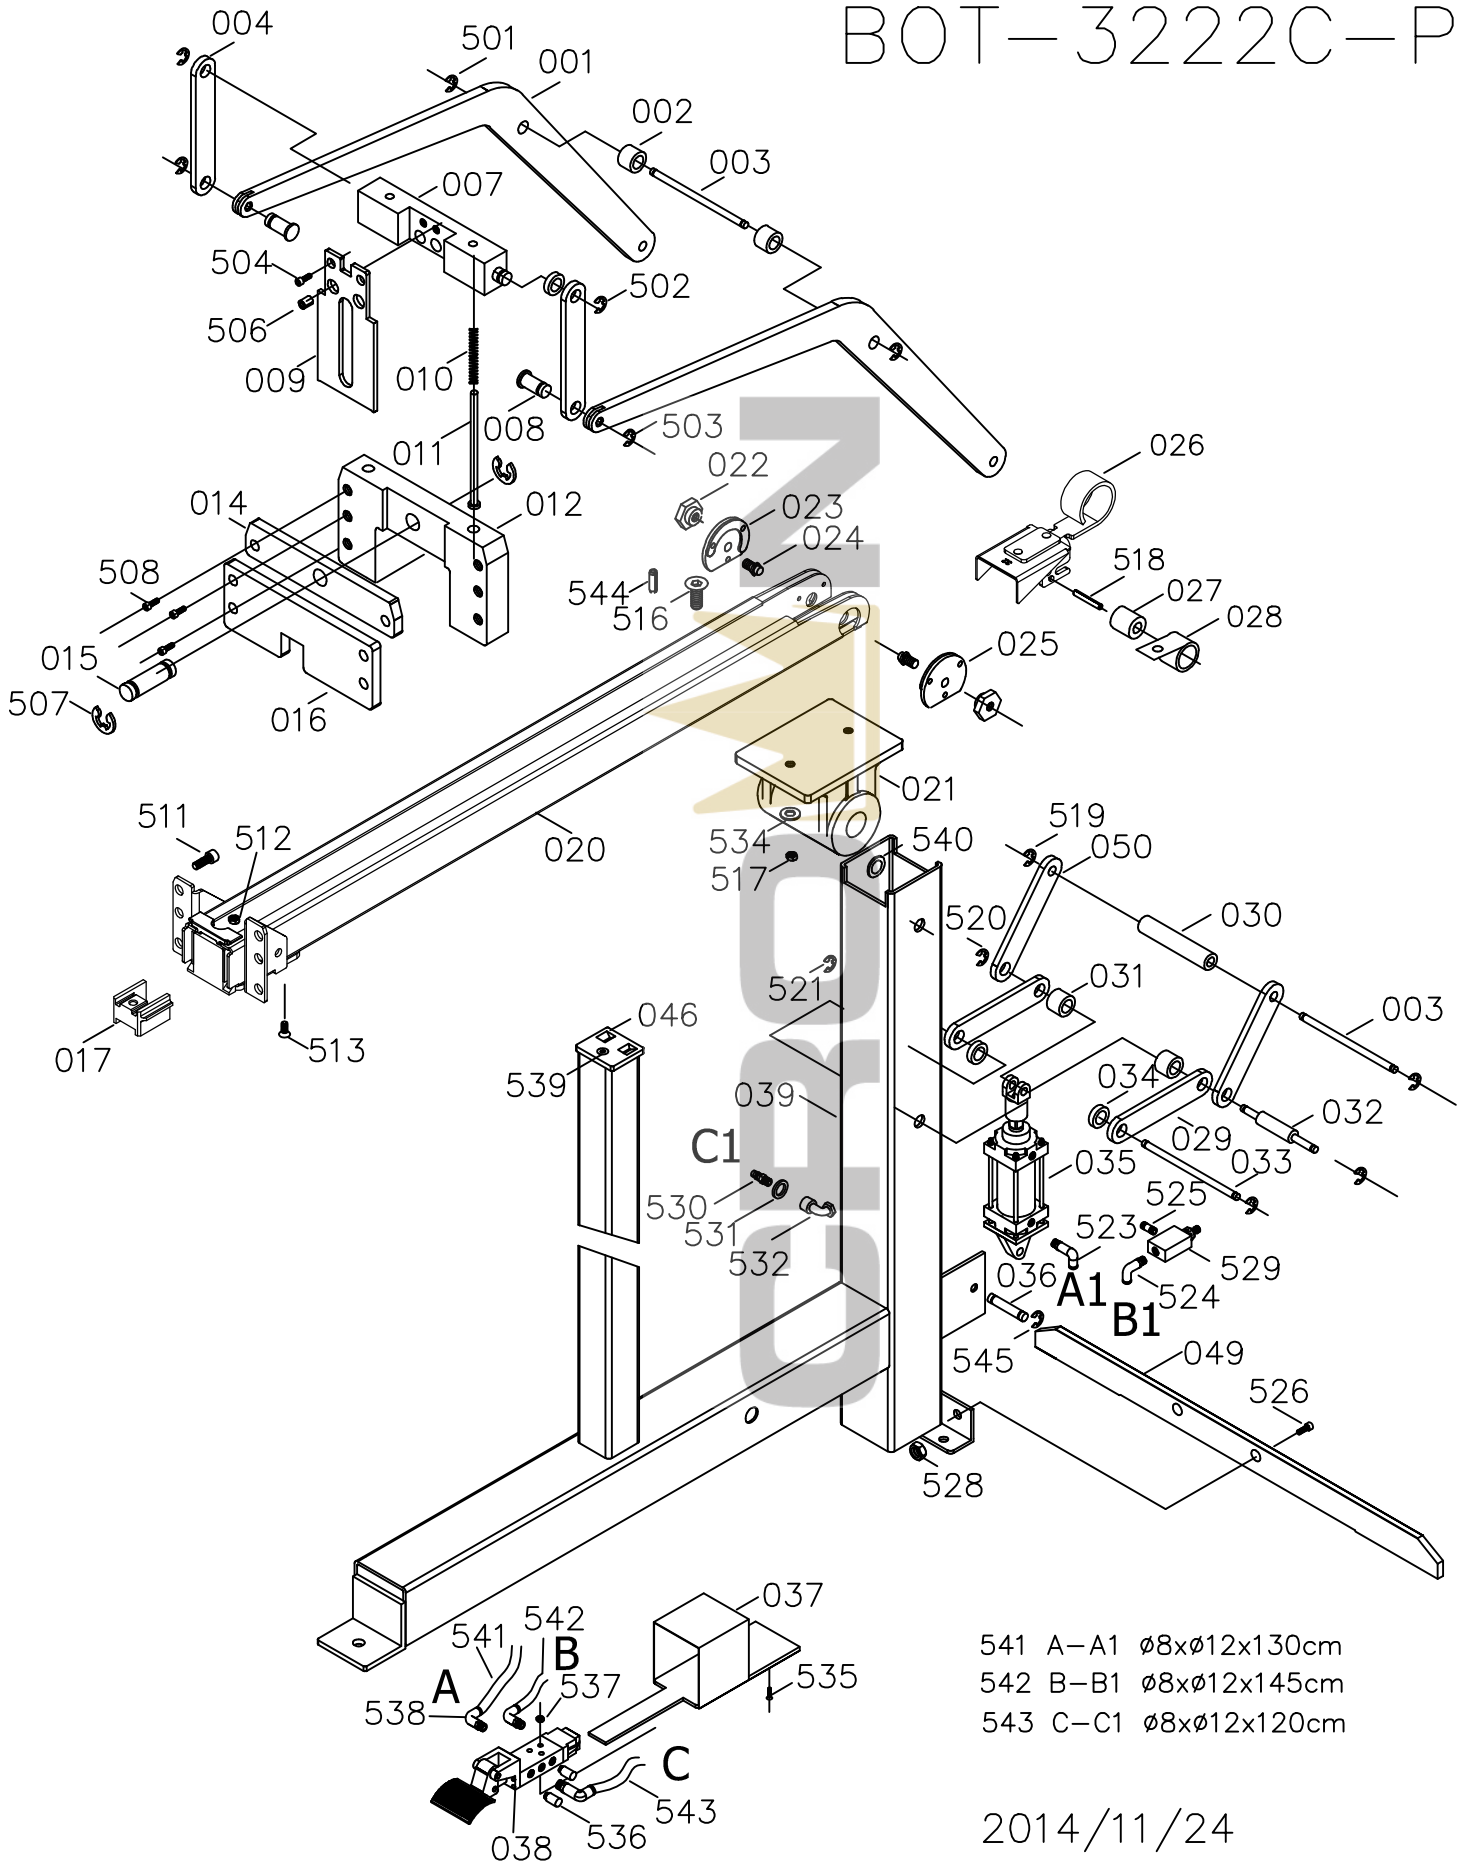

BOT-3222C-PP

- 541 A-A1 $\varnothing 8 \times \varnothing 12 \times 130 \text{cm}$
- 542 B-B1 $\varnothing 8 \times \varnothing 12 \times 145 \text{cm}$
- 543 C-C1 $\varnothing 8 \times \varnothing 12 \times 120 \text{cm}$

2014/11/24

ITEM	Spotnails Parts #	DESCRIPTION	Q'TY
001	P-48034	LINK 1	2
002	P-03118	SPACER	2
003	P-07483	SHAFT E	2
004	P-48035	LINK 2	2
007	P-06297	DRIVER BRACKET	1
008	P-07484	SHAFT C	2
009	P-06298	DRIVER	1
010	P-18568	SPRING	2
011	P-07485	SPRING SHAFT	2
012	P-08513	WEAR PLATE	1
014	P-10340	FRONT PLATE B	1
015	P-07486	SHAFT D	1
016	P-10341	FRONT PLATE A	1
017	P-48036	BRACKET	1
020	P-12576	MAGAZINE	1
021	P-48037	BRACKET SET	1
022	P-26190	NUT	2
023	P-96155	RIGHT PUSHER GUIDE	1
024	P-96154	ROD	2
025	P-96156	LEFT PUSHER GUIDE	1
026	P-09243	PUSHER	1
027	P-96157	ROLLER	1
028	P-18569	NEGATOR SPRING	1
029	P-48038	LINK 3 -A	2
030	P-03119	SPACER	1
031	P-03120	SPACER	2
032	P-07487	SHAFT K	1
033	P-07490	SHAFT F	1
034	P-03121	SPACER	2
035	P-05129	CYLINDER	1
036	P-07488	SHAFT M	1
037	P-43060	VALVE COVER	1
038	P-43061	VALVE	1
039	P-01303	BODY	1
046	P-31092	ANVIL	1
049	P-48039	BALANCER	1
050	P-48040	LINK 3 -C	2

ITEM	Spotnails Parts #	DESCRIPTION	Q'TY
501	P-32293	E-RING	2
502	P-32294	E-RING	2
503	P-32294	E-RING	2
504	P-24524	CAP SCREW	2
506	P-07403	SPRING PIN	2
507	P-32296	E-RING	2
508	P-24614	CAP SCREW	6
511	P-24615	CAP SCREW	6
512	P-26178	LOCK NUT	1
513	P-24536	CAP SCREW	1
516	P-24544	FLAT HEAD SCREW	2
517	P-26180	LOCK NUT	2
518	P-07405	SPRING PIN	1
519	P-32293	E-RING	2
520	P-32293	E-RING	2
521	P-32293	E-RING	2
523	P-30106	TUBE FITTING	1
524	P-30106	TUBE FITTING	1
525	P-30107	NIPPLE	1
526	P-24617	CAP SCREW	2
528	P-26191	LOCK NUT	2
529	P-30108	FLOW CONTROL VALVE	1
530	P-30110	AIR PLUG	1
531	P-32295	SPRING WASHER	1
532	P-30109	TUBE FITTING	1
534	P-32297	SPRING WASHER	2
535	P-24618	FLAT HEAD SCREW	3
536	P-30102	MUFFLER	2
537	P-26192	NUT	3
538	P-30106	TUBE FITTING	3
539	P-24619	CAP SCREW	2
540	P-32296	WAVE WASHER	2
541	P-30103	TUBE	1
542	P-30104	TUBE	1
543	P-30105	TUBE	1
544	P-07489	SPRING PIN	4
545	P-32302	E-RING	2