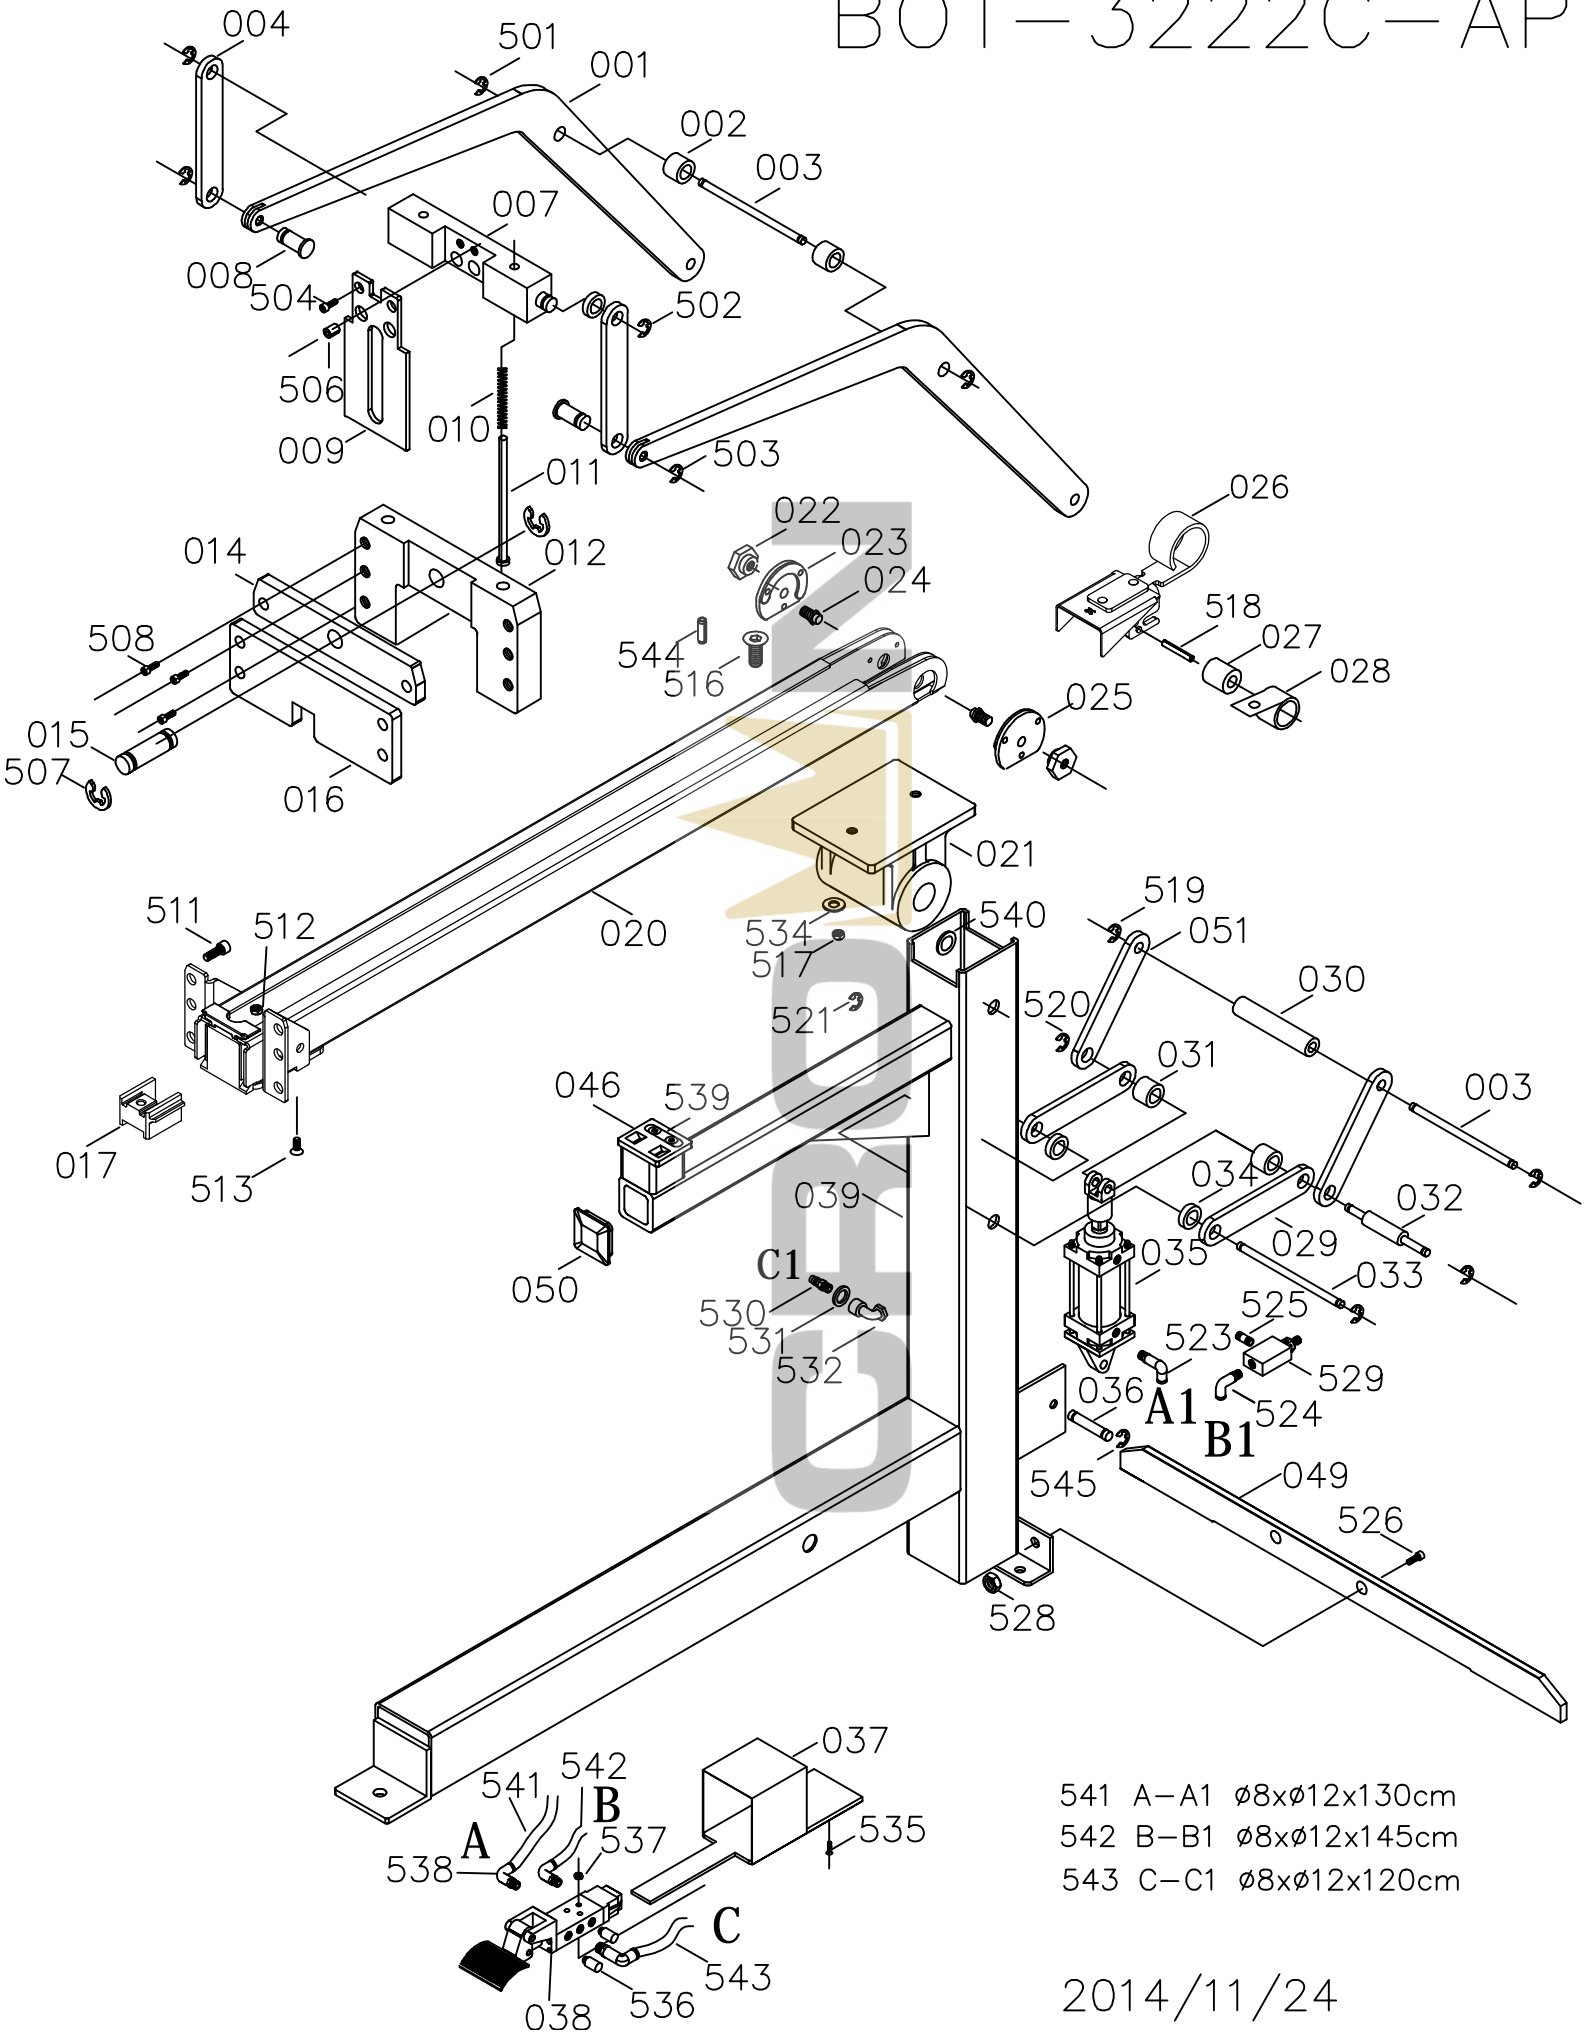

BOT-3222C-AP

- 541 A-A1 $\varnothing 8 \times \varnothing 12 \times 130 \text{cm}$
- 542 B-B1 $\varnothing 8 \times \varnothing 12 \times 145 \text{cm}$
- 543 C-C1 $\varnothing 8 \times \varnothing 12 \times 120 \text{cm}$

2014/11/24

ITEM	Spotnails Parts #	DESCRIPTION	Q'TY
001	P-48034	LINK 1	2
002	P-03118	SPACER	2
003	P-07483	SHAFT E	2
004	P-48035	LINK 2	2
007	P-06297	DRIVER BRACKET	1
008	P-07484	SHAFT C	2
009	P-06298	DRIVER	1
010	P-18568	SPRING	2
011	P-07485	SPRING SHAFT	2
012	P-08513	WEAR PLATE	1
014	P-10340	FRONT PLATE B	1
015	P-07486	SHAFT D	1
016	P-10341	FRONT PLATE A	1
017	P-48036	BRACKET	1
020	P-12576	MAGAZINE	1
021	P-48037	BRACKET SET	1
022	P-26190	NUT	2
023	P-96155	RIGHT PUSHER GUIDE	1
024	P-96154	ROD	2
025	P-96156	LEFT PUSHER GUIDE	1
026	P-09243	PUSHER	1
027	P-96157	ROLLER	1
028	P-18569	NEGATOR SPRING	1
029	P-48038	LINK 3 -A	2
030	P-03119	SPACER	1
031	P-03120	SPACER	2
032	P-07487	SHAFT K	1
033	P-07490	SHAFT F	1
034	P-03121	SPACER	2
035	P-05129	CYLINDER	1
036	P-07488	SHAFT M	1
037	P-43060	VALVE COVER	1
038	P-43061	VALVE	1
039	P-01304	BODY	1
046	P-31092	ANVIL	1
049	P-48039	BALANCER	1
050	P-12577	COVER	1
051	P-48040	LINK 3 -C	2

ITEM	Spotnails Parts #	DESCRIPTION	Q'TY
501	P-32293	E-RING	2
502	P-32294	E-RING	2
503	P-32294	E-RING	2
504	P-24524	CAP SCREW	2
506	P-07403	SPRING PIN	2
507	P-32296	E-RING	2
508	P-24614	CAP SCREW	6
511	P-24615	CAP SCREW	6
512	P-26178	LOCK NUT	1
513	P-24536	CAP SCREW	1
516	P-24544	FLAT HEAD SCREW	2
517	P-26180	LOCK NUT	2
518	P-07405	SPRING PIN	1
519	P-32293	E-RING	2
520	P-32293	E-RING	2
521	P-32293	E-RING	2
523	P-30106	TUBE FITTING	1
524	P-30106	TUBE FITTING	1
525	P-30107	NIPPLE	1
526	P-24617	CAP SCREW	2
528	P-26191	LOCK NUT	2
529	P-30108	FLOW CONTROL VALVE	1
530	P-30110	AIR PLUG	1
531	P-32295	SPRING WASHER	1
532	P-30109	TUBE FITTING	1
534	P-32297	SPRING WASHER	2
535	P-24618	FLAT HEAD SCREW	3
536	P-30102	MUFFLER	2
537	P-26619	NUT	3
538	P-30106	TUBE FITTING	3
539	P-24619	CAP SCREW	2
540	P-32296	WAVE WASHER	2
541	P-30103	TUBE	1
542	P-30104	TUBE	1
543	P-30105	TUBE	1
544	P-07489	SPRING PIN	4
545	P-32302	E-RING	2