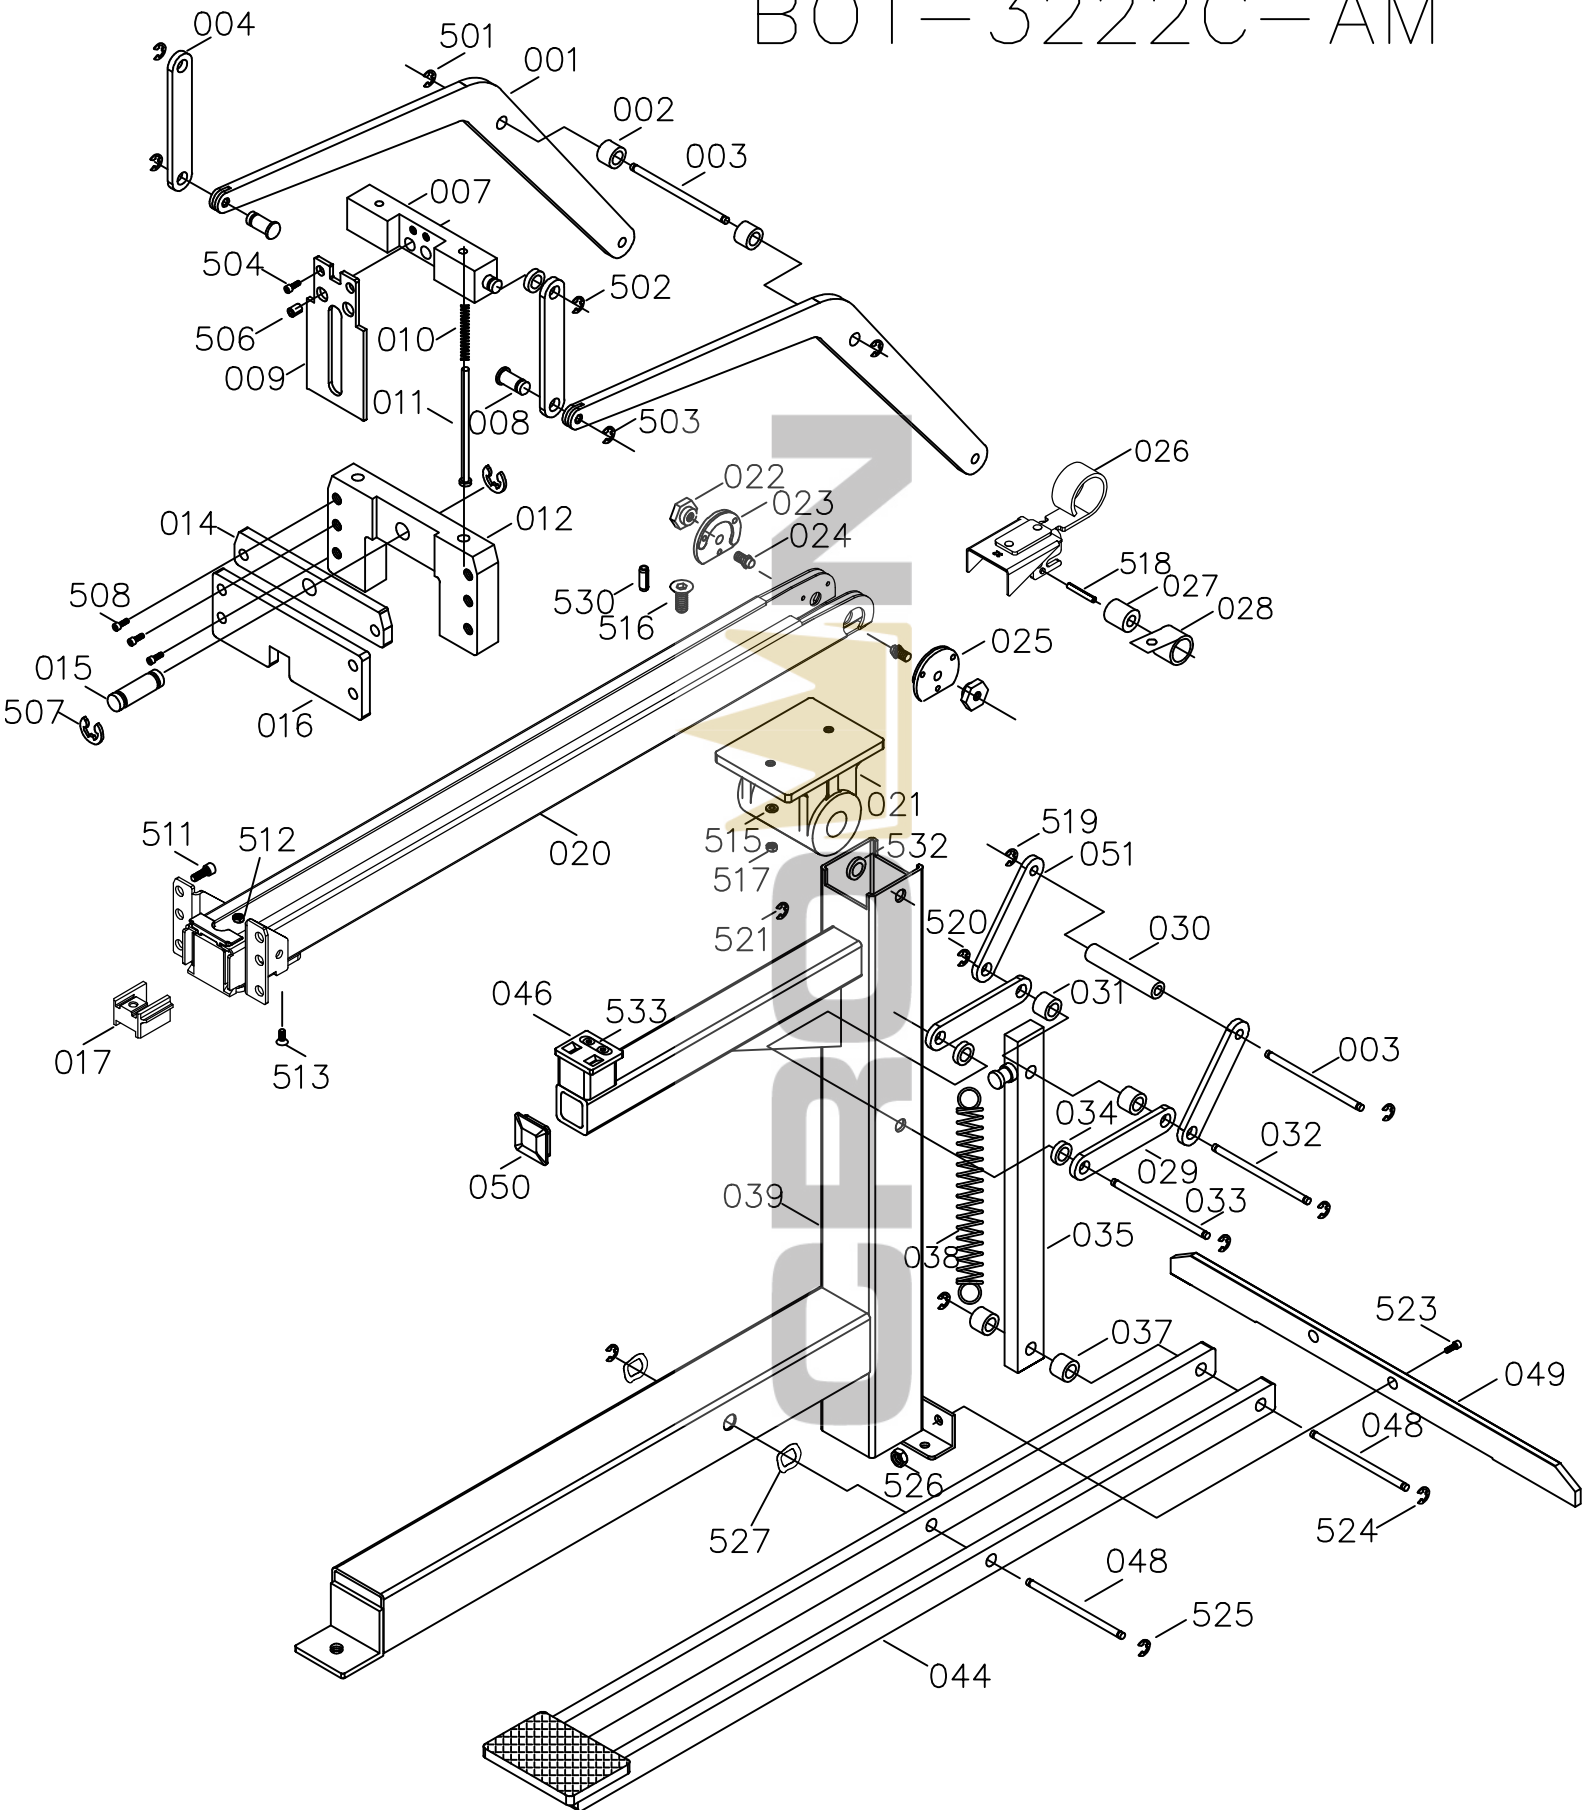

BOT-3222C-AM

2014/11/24

MODEL: BOT-3222C-AM

20140801

ITEM	Spotnails part #	DESCRIPTION	Q'TY
001	P-48034	LINK 1	2
002	P-03118	SPACER	2
003	P-07483	SHAFT E	2
004	P-48035	LINK 2	2
007	P-06297	DRIVER BRACKET	1
008	P-07484	SHAFT C	2
009	P-06298	DRIVER	1
010	P-18568	SPRING	2
011	P-07485	SPRING SHAFT	2
012	P-08513	WEAR PLATE	1
014	P-10340	FRONT PLATE B	1
015	P-07486	SHAFT D	1
016	P-10341	FRONT PLATE A	1
017	P-48036	BRACKET	1
020	P-12576	MAGAZINE	1
021	P-48037	BRACKET SET	1
022	P-26190	NUT	2
023	P-96155	RIGHT PUSHER GUIDE	1
024	P-96154	ROD	2
025	P-96156	LEFT PUSHER GUIDE	1
026	P-09243	PUSHER	1
027	P-96157	ROLLER	1
028	P-18569	NEGATOR SPRING	1
029	P-48038	LINK 3 -A	2
030	P-03119	SPACER	1
031	P-03122	SPACER	2
032	P-07492	SHAFT E	1
033	P-07490	SHAFT F	1
034	P-03121	SPACER	2
035	P-48041	LINK 4	1
037	P-03123	SPACER	2
038	P-18571	SPRING	1

ITEM	Spotnails part #	DESCRIPTION	Q'TY
039	P-01306	BODY	1
044	P-48042	PEDAL	1
046	P-31092	ANVIL	1
048	P-07493	SHAFT G	2
049	P-48039	BALANCER	1
050	P-12577	COVER	1
051	P-32293	E-RING	2
501	P-32294	E-RING	2
502	P-32294	E-RING	2
503	P-32294	E-RING	2
504	P-24524	HEX.SOC.HD.BOLT	2
506	P-07403	SPRING PIN	2
507	P-32296	E-RING	2
508	P-24614	CAP SCREW	6
511	P-24615	CAP SCREW	6
512	P-26178	LOCK NUT	1
513	P-24536	CAP SCREW	1
515	P-32299	SPRING WASHER	2
516	P-24544	FLAT HEAD SCREW	2
517	P-26180	LOCK NUT	2
518	P-07405	SPRING PIN	1
519	P-32293	E-RING	2
520	P-32293	E-RING	2
521	P-32293	E-RING	2
523	P-24617	CAP SCREW	2
524	P-32293	E-RING	2
525	P-32293	E-RING	2
526	P-26191	LOCK NUT	2
527	P-32298	WAVE WASHER	2
530	P-07489	SPRING PIN	4
532	P-32296	WAVE WASHER	4
533	P-24619	CAP SCREW	2