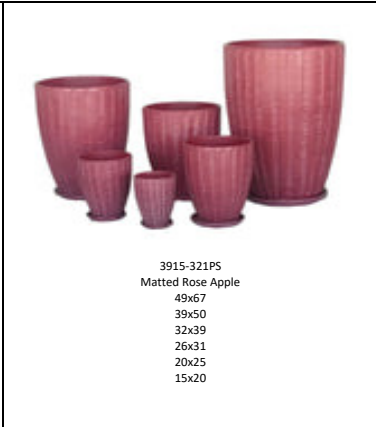

3915-321PS
Matted Rose Apple
49x67
39x50
32x39
26x31
20x25
15x20