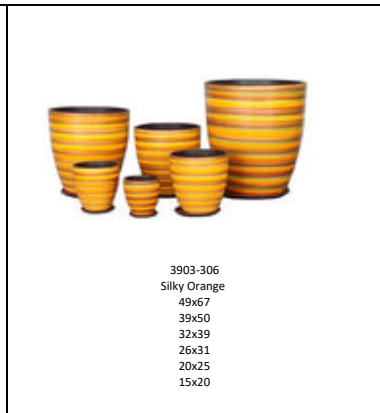

3903-306
Silky Orange
49x67
39x50
32x39
26x31
20x25
15x20