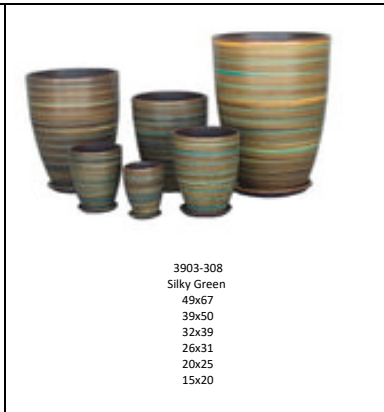

3903-308
Silky Green
49x67
39x50
32x39
26x31
20x25
15x20