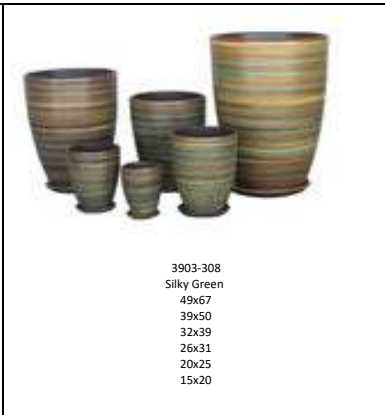

3903-308
Silky Green
49x67
39x50
32x39
26x31
20x25
15x20