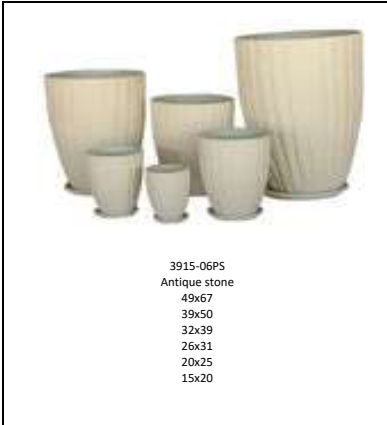

3915-06PS
Antique stone
49x67
39x50
32x39
26x31
20x25
15x20