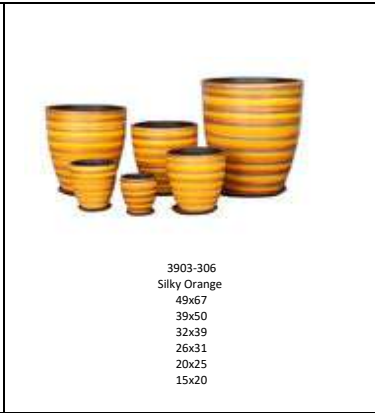

3903-306
Silky Orange
49x67
39x50
32x39
26x31
20x25
15x20