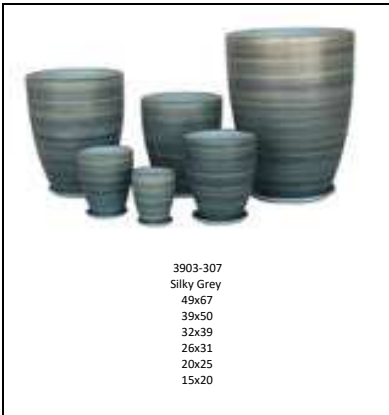

3903-307
Silky Grey
49x67
39x50
32x39
26x31
20x25
15x20