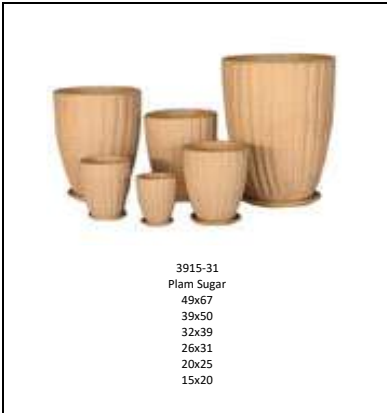

3915-31
Plum Sugar
49x67
39x50
32x39
26x31
20x25
15x20