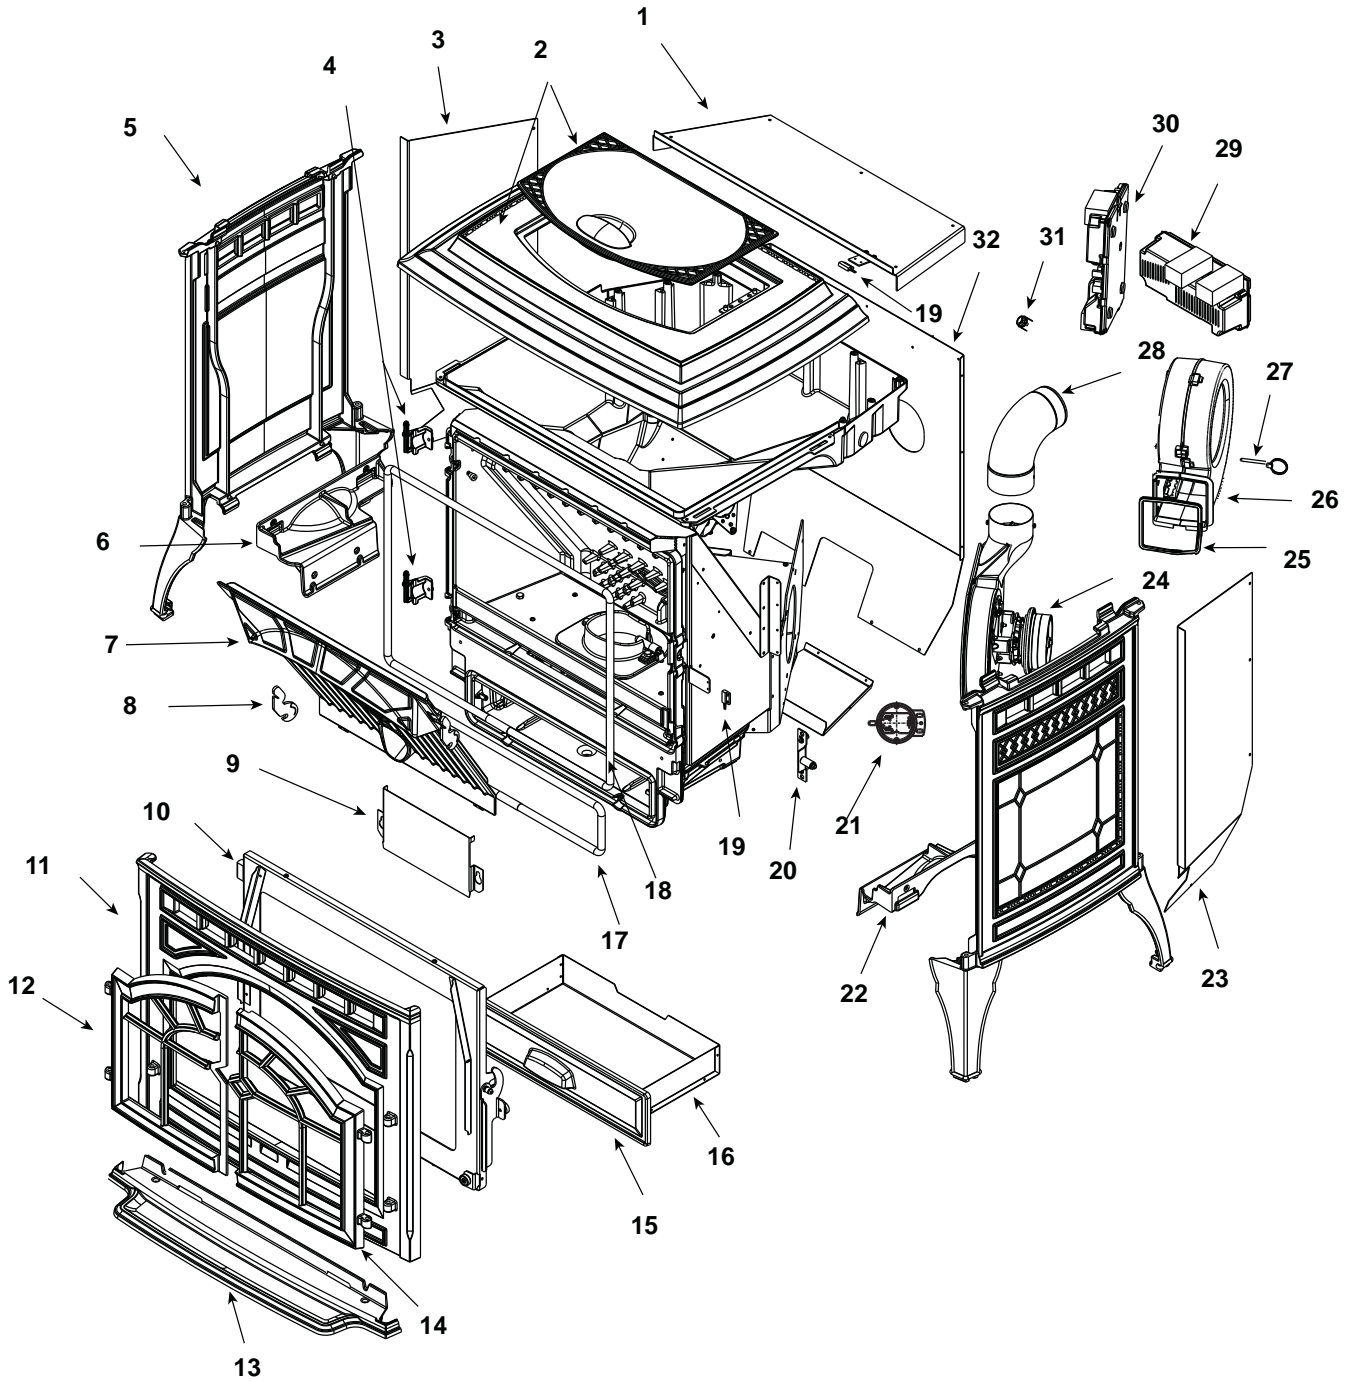

MTVERNON-AE-CSB, MTVERNON-AE-MBK, MTVERNON-AE-PMH, MTVERNON-AE-PBK, MTVERNON-PFT, MTVERNON-PDB
MTVERNON-AE-CWL (Sept 2006 thru June 2011)

Part number list on following page.