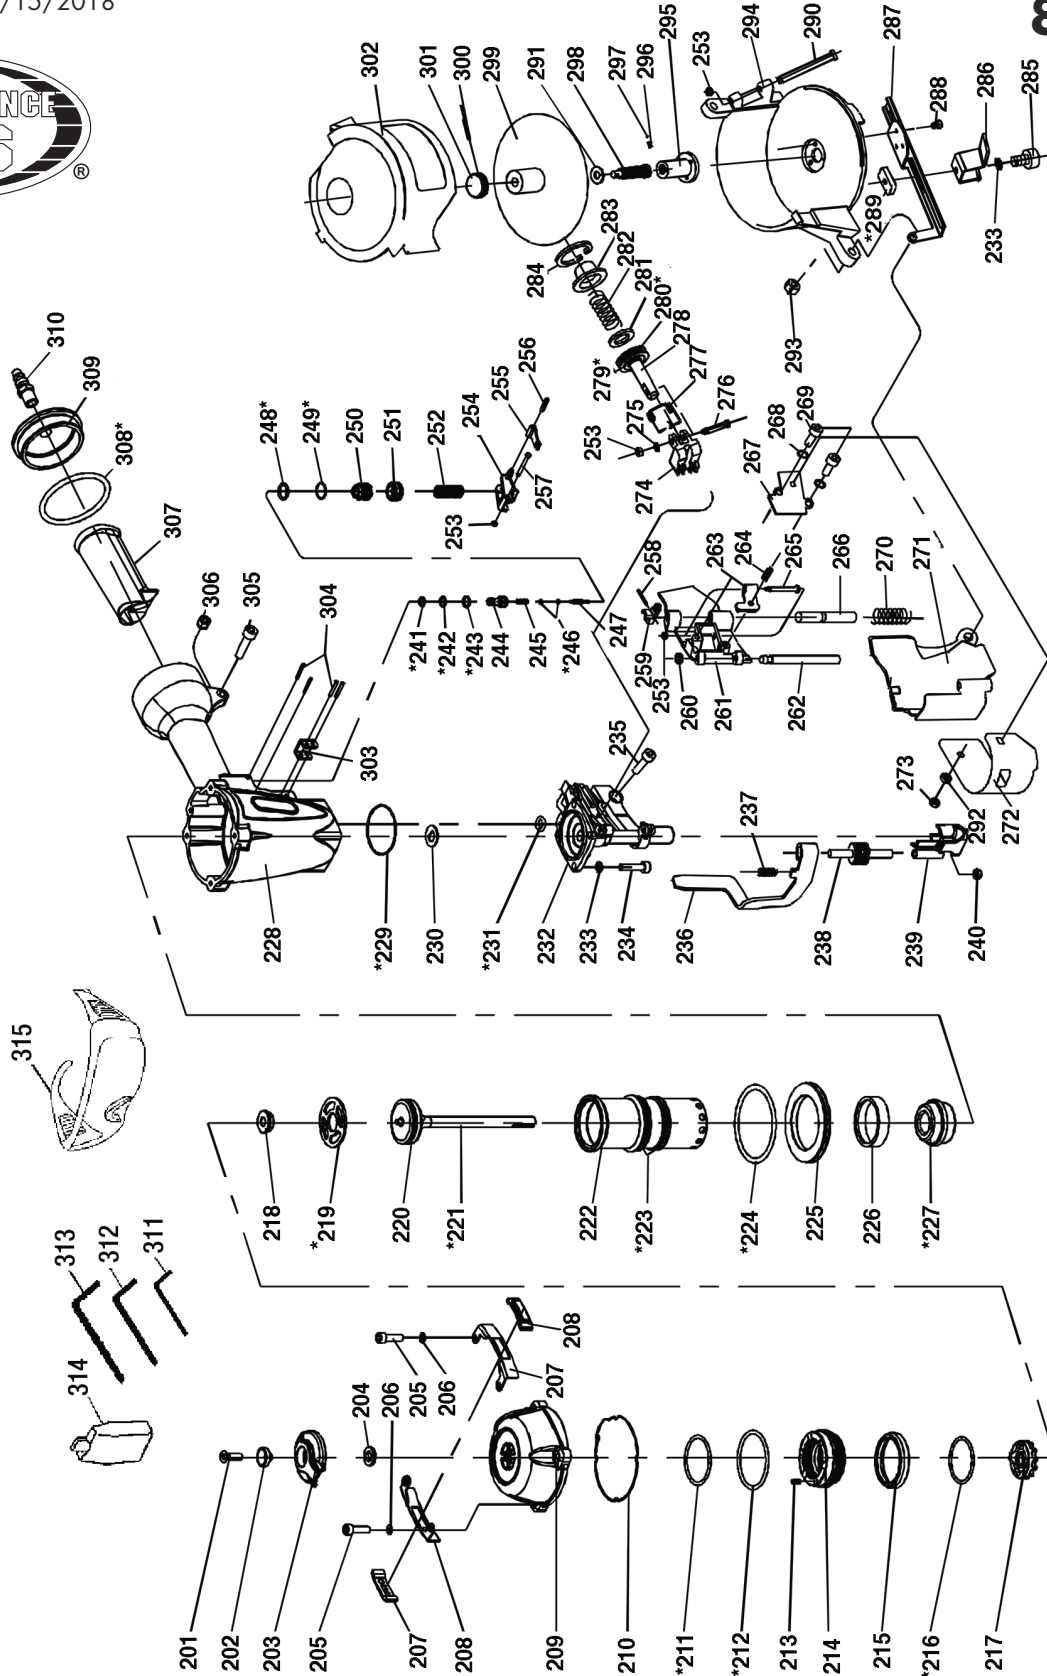

Revised/Revisé 03/15/2018

8245RN

Parts Pricing List / Liste de Prix des Pièces

8245RN

Diag.	Order # Com.	English Description	Description Française	Qty./Qté.	Price/Prix
201	70-82452010	CAP SCREW	BOULON À TÊTE CYLINDRIQUE	1	$3.42
202	70-82452020	BUSHING	BAGUE	1	$2.51
203	70-82452030	EXHUAST COVER	COUVERCLE D'ÉCHAPPEMENT	1	$12.87
204	70-82452040	SEAL	JOINT D'ÉTANCHÉITÉ	1	$3.06
205	70-82452050	CAP SCREW	BOULON À TÊTE CYLINDRIQUE	4	$4.44
206	70-82452060	SPRING WASHER	RONDELLE À RESSORT	4	$2.51
207	70-82452070	PROTECTOR	PROTECTEUR	2	$4.93
208	70-82452080	PROTECTOR BRACKET	SUPPORT DU PROTECTUER	2	$8.24
209	70-82452090	CYLINDER CAP	COUVERCLE DU CYLINDRE	1	$55.54
210	70-82452100	GASKET	JOINT D'ÉTANCHÉITÉ	1	$4.24
211	KW-151	BUMPER/DRIVER/O-RING REPL. KIT	TROUSSE DE REMPL. TIGE/AMOR./JOINTS	1	-
212	KW-151	BUMPER/DRIVER/O-RING REPL. KIT	TROUSSE DE REMPL. TIGE/AMOR./JOINTS	1	-
213	70-82452130	SPRING	RESSORT	3	$7.14
214	70-82452140	VALVE	SOUPAPE	1	$35.10
215	70-82452150	CYLINDER SEAL	JOINT D'ÉTANCHÉITÉ	1	$3.25
216	KW-151	BUMPER/DRIVER/O-RING REPL. KIT	TROUSSE DE REMPL. TIGE/AMOR./JOINTS	1	-
217	70-82452170	VALVE SEAT	SIÈGE DE LA SOUPAPE	1	$22.12
218	70-82452180	WASHER	RONDELLE	1	$7.70
219	KW-151	BUMPER/DRIVER/O-RING REPL. KIT	TROUSSE DE REMPL. TIGE/AMOR./JOINTS	1	-
220	70-82452200	STOP WASHER	RONDELLE D'ARRÊT	1	$7.70
221	KW-151	BUMPER/DRIVER/O-RING REPL. KIT	TROUSSE DE REMPL. TIGE/AMOR./JOINTS	1	-
222	70-82452220	CYLINDER	CYLINDRE	1	$48.06
223	KW-151	BUMPER/DRIVER/O-RING REPL. KIT	TROUSSE DE REMPL. TIGE/AMOR./JOINTS	1	-
224	KW-151	BUMPER/DRIVER/O-RING REPL. KIT	TROUSSE DE REMPL. TIGE/AMOR./JOINTS	1	-
225	70-82452250	LIMIT PLATE	PLAQUE DE LIMITATION	1	$9.85
226	70-82452260	CYLINDER BUSHING	BAGUE DU CYLINDRE	1	$16.74
227	KW-151	BUMPER/DRIVER/O-RING REPL. KIT	TROUSSE DE REMPL. TIGE/AMOR./JOINTS	1	-
228	70-82452280	BODY	CORPS	1	$168.28
229	KW-151	BUMPER/DRIVER/O-RING REPL. KIT	TROUSSE DE REMPL. TIGE/AMOR./JOINTS	1	-
230	70-82452300	RESTRICTIVE WASHER	RONDELLE LIMITATIVE	1	$5.82
231	KW-151	BUMPER/DRIVER/O-RING REPL. KI	TROUSSE DE REMPL. TIGE/AMOR./JOINTS	1	-
232	70-82452320	NOSE	NEZ	1	$159.71
233	70-82452330	SPRING WASHER	RONDELLE À RESSORT	4	$2.51
234	70-82452340	CAP SCREW	BOULON À TÊTE CYLINDRIQUE	4	$4.36
235	70-82452350	CAP SCREW	BOULON À TÊTE CYLINDRIQUE	1	$4.96
236	70-82452360	SAFETY SUPPORT	SUPPORT DE SÉCURITÉ	1	$47.05
237	70-82452370	SPRING	RESSORT	1	$6.64
238	70-82452380	DEPTH ADJUSTER	AJUSTEUR DE PROFONDEUR	1	$18.44
239	70-82452390	SAFETY BRACKET	SUPPORT DE SÉCURITÉ	1	$21.80
240	70-82452400	SCREW	VIS	1	$2.15
241	KW-151	BUMPER/DRIVER/O-RING REPL. KIT	TROUSSE DE REMPL. TIGE/AMOR./JOINTS	1	-
242	KW-151	BUMPER/DRIVER/O-RING REPL. KIT	TROUSSE DE REMPL. TIGE/AMOR./JOINTS	1	-
243	KW-151	BUMPER/DRIVER/O-RING REPL. KIT	TROUSSE DE REMPL. TIGE/AMOR./JOINTS	1	-
244	70-82452440	TRIGGER VALVE HEAD	TÊTE DE LA TIGE DE SOUPAPE	1	$2.85
245	70-82452450	SPRING	RESSORT	1	$7.30
246	KW-151	BUMPER/DRIVER/O-RING REPL. KIT	TROUSSE DE REMPL. TIGE/AMOR./JOINTS	2	-
247	70-82452470	TRIGGER VALVE STEM	TIGE DE LA SOUPAPE	1	$3.51

Pricing subject to change without prior notice. / Prix sujet à changement sans préavis.