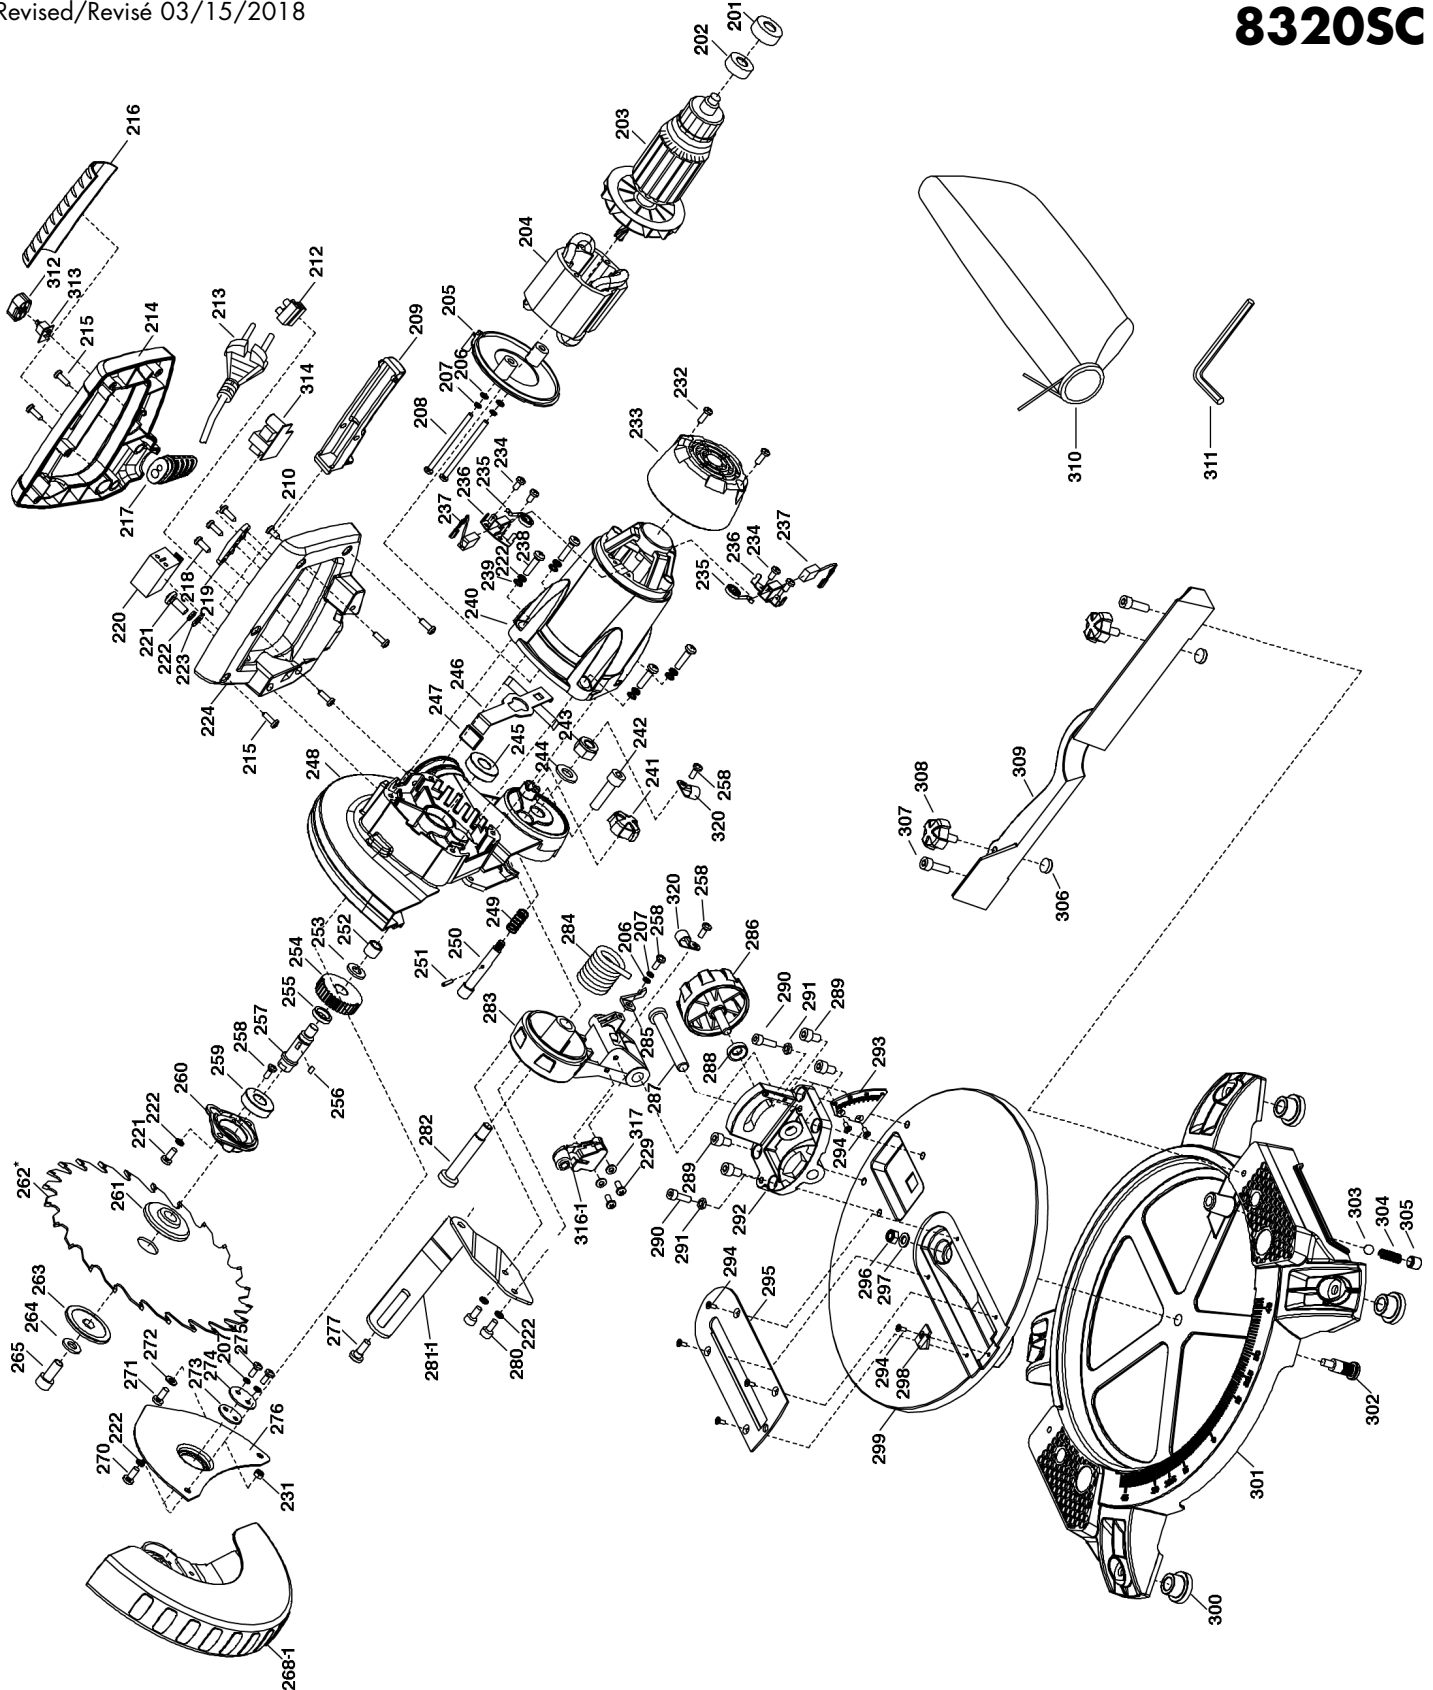

Revised/Revisé 03/15/2018

8320SC

Parts Pricing List / Liste de Prix des Pièces

8320SC

Diag.	Order # Com.	English Description	Description Française	Qty./Qté.	Price/Prix
201	90-83202010	BEARING COVER	COUVERCLE DU ROULEMENT	1	$2.33
202	90-83202020	BEARING	ROULEMENT A BILLES	1	$23.24
203	90-83202030	ARMATURE	ARMATURE	1	$52.63
204	90-83202040	STATOR	BOBINE D'ENTRAINEMENT	1	$43.85
205	90-83202050	FAN BAFFLE	BOITIER DU VENTILATEUR	1	$4.67
206	90-83202060	WASHER	RONDELLE	5	$2.50
207	90-83202070	SPRING WASHER	RONDELLE A RESSORT	7	$2.50
208	90-83202080	SCREW	VIS	2	$2.56
209	90-83202090	TRIGGER	GACHETTE	1	$3.21
210	90-83202100	TAPPING SCREW	VIS AUTOTARAUDEUSE	1	$2.50
212	90-83202120	TERMINAL	TERMINAL	1	$4.76
213	90-83202130	CORD PLUG	CORDON D'ALIMENTATION	1	$37.99
214	90-83202140	UPPER HANDLE	POIGNEE SUPERIEURE	1	$24.82
215	90-83202150	TAPPING SCREW	VIS AUTOTARAUDEUSE	6	$3.24
216	90-83202160	HANDLE OVERMOLD	POGNE DE LA POIGNEE	1	$5.78
217	90-83202170	CORD PROTECTOR	PROTECTEUR DE CORDON	1	$6.37
218	90-83202180	TAPPING SCREW	VIS AUTOTARAUDEUSE	3	$2.56
219	90-83202190	CORD CLAMP	ATTACHE CORDON	1	$1.74
220	90-83202200	SWITCH	INTERRUPTEUR	1	$27.31
221	90-83202210	SCREW	VIS	4	$2.50
222	90-83202220	SPRING WASHER	RONDELLE A RESSORT	11	$2.50
223	90-83202230	WASHER	RONDELLE	2	$2.50
224	90-83202240	LOWER HANDLE	POIGNEE INFERIEURE	1	$24.82
229	90-83202290	PAN HD SCREW	VIS A TETE BOMBEE	2	$2.50
231	90-83202310	HEX. NUT WITH NYLON	ECROU HEXAGONAL AVEC NYLON	1	$3.24
232	90-83202320	TAPPING SCREW	VIS AUTOTARAUDEUSE	2	$2.50
233	90-83202330	MOTOR COVER	COUVERCLE DE MOTEUR	1	$20.42
234	90-83202340	TAPPING SCREW	VIS AUTOTARAUDEUSE	4	$2.50
235	90-83202350	BRUSH SPRING	RESSORT DE BALAIS	2	$6.37
236	90-83202360	BRUSH HOLD	PORTE-BALAIS	2	$8.71
237	90-83202370	BRUSH	BALAIS DE CARBONE	2	$16.03
238	90-83202380	PAN HD SCREW	VIS A TETE BOMBEE	4	$2.78
239	90-83202390	WASHER	RONDELLE	4	$2.50
240	90-83202400	MOTOR HOUSING	BOITIER DE MOTEUR	1	$32.14
241	90-83202410	LOCKING PIN CAP	CAPUCHON DE GOUPILLE	1	$6.37
242	90-83202420	CAP SCREW	BOULON A TETE CYLINDRIQUE	1	$3.24
243	90-83202430	HEX. NUT WITH NYLON	ECROU HEXAGONAL AVEC NYLON	1	$3.81
244	90-83202440	WASHER	RONDELLE	1	$1.74
245	90-83202450	BEARING	ROULEMENT A BILLES	1	$20.28
246	90-83202460	SPINDLE LOCK	VERROU DE L'ARBRE	1	$5.78
247	90-83202470	SPINDLE LOCK CAP	CAPUCHON DU VERROU DE L'ARBRE	1	$1.39
248	90-83202480	FIXED GUARD	GARDE FIXE	1	$58.49
249	90-83202490	LOCKING PIN SPRING	RESSORT DE LA GOUPILLE	1	$1.39
250	90-83202500	LOCKING PIN	GOUPILLE DE VERROUILLAGE	1	$2.85
251	90-83202510	ROLLED PIN	GOUPILLE	1	$1.39
252	90-83202520	SLEEVE	MANCHON	1	$1.39
253	90-83202530	C CLIP	ANNEAU EN "C"	1	$1.01

Pricing subject to change without prior notice. / Prix sujet à changement sans préavis.