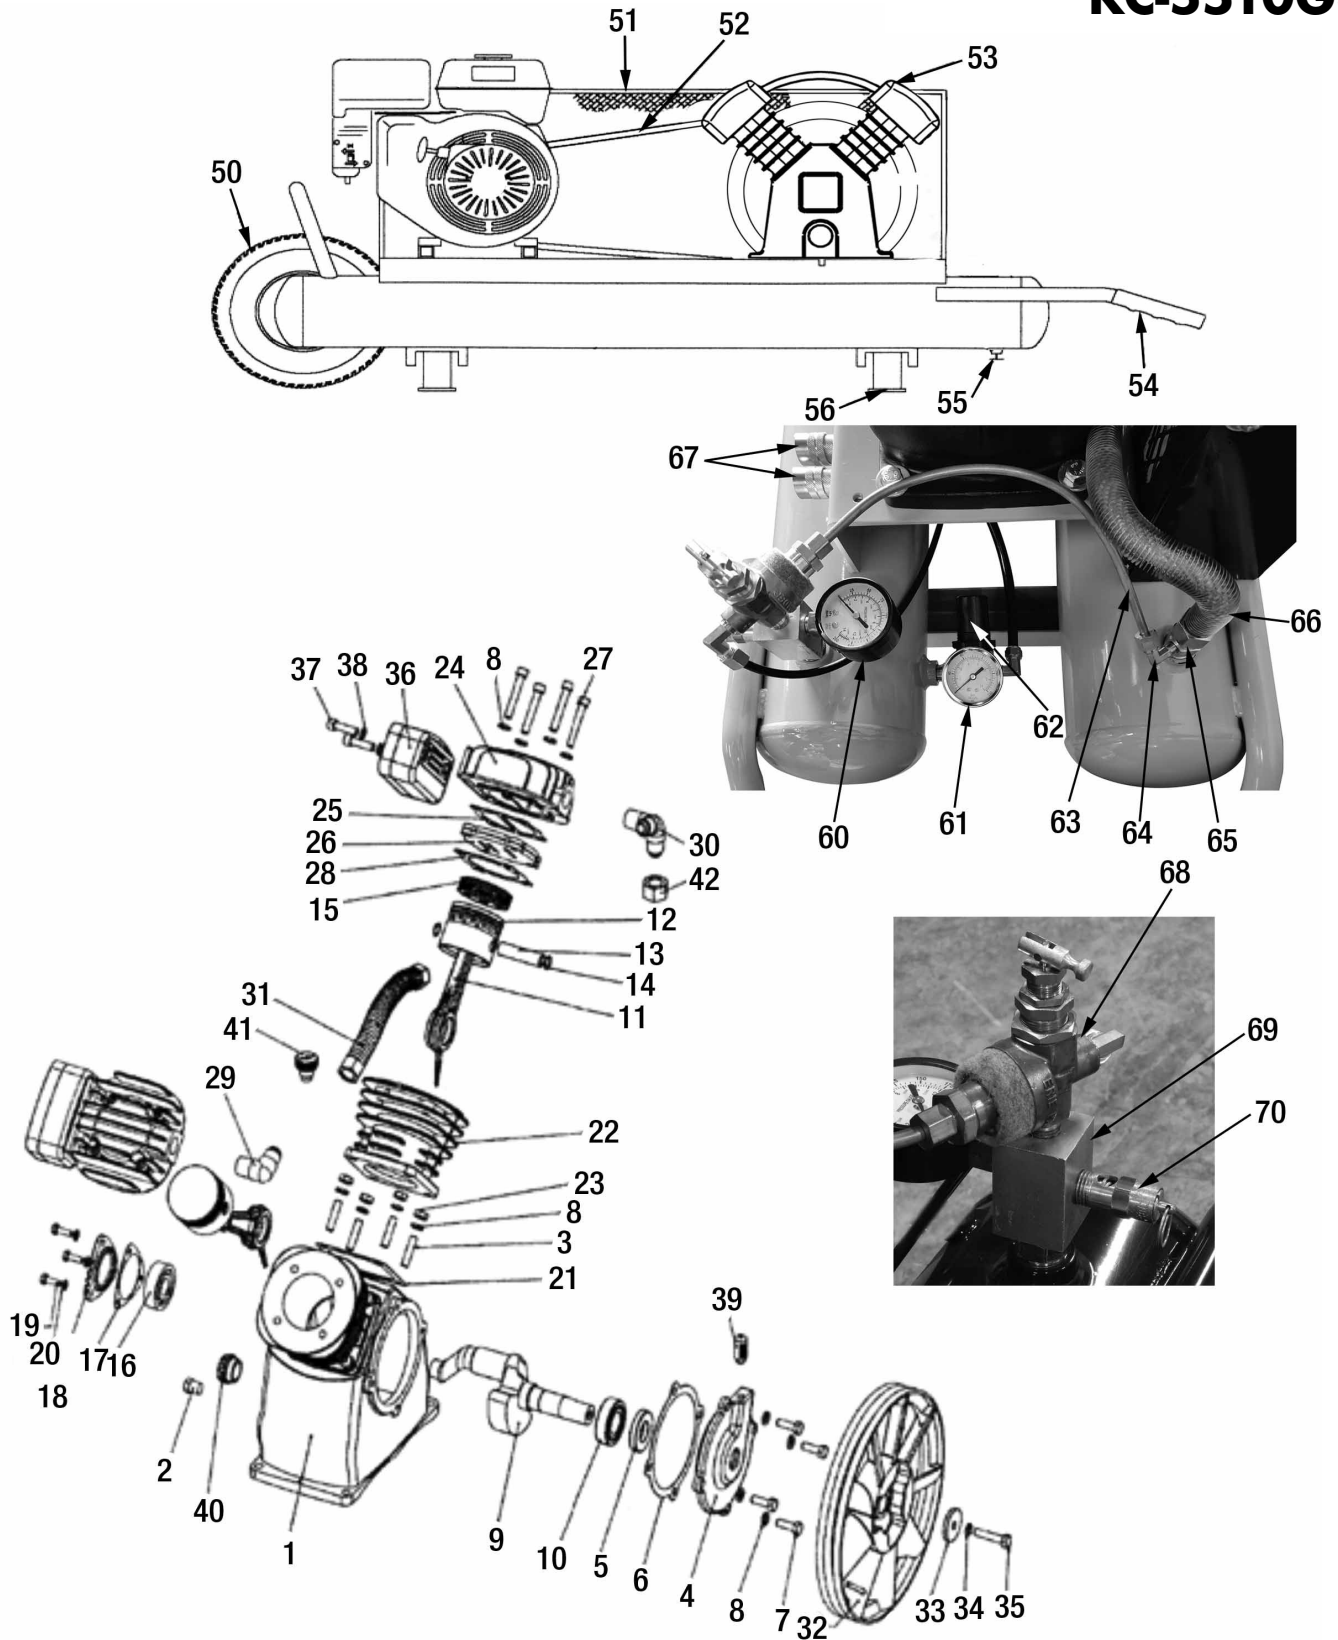

Service Manual / Manuel de Service

10 Gallon 5.5 HP Gas Wheelbarrow

Air Compressor

Compresseur à Air de Type Brouette

5.5 CV à Essence de 10 Gallons

Revised/Revisé 08/26/2020

KC-5510G3

Parts Pricing List / Liste de Prix des Pièces

KC-5510G3

Diag.	Order # Com.	English Description	Description Française	Qty./Qté.	Price/Prix
1	04-55100010	CRANKCASE	CARTER	1	$386.45
2	04-55100020	OIL DRAIN PLUG	BOUCHON D'ÉCOULEMENT D'HUILE	1	$11.20
3	04-55100030	STUD	TIGE	8	$3.95
4	04-55100040	BEARING SEAT	SIÈGE DU ROULEMENT	1	$9.95
5	04-55100050	OIL SEAL	JOINT D'HUILE	1	$12.95
6	04-55100060	GASKET	JOINT D'ÉTANCHÉITÉ	1	$17.95
7	04-55100070	HEX. BOLT	BOULON HEXAGONAL	4	$2.95
8	04-55100080	SPRING WASHER	RONDELLE À RESSORT	20	$2.68
9	04-55100090	CRANKSHAFT	VILBREQUIN	1	$262.95
10	04-55100100	BALL BEARING	ROULEMENT À BILLES	1	$31.38
11	04-55100110	ROD	TIGE	2	$84.95
12	04-55100120	PISTON	PISTON	2	$89.95
13	04-55100130	PISTON PIN	GOUILLE DE PISTON	2	$17.95
14	04-55100140	RETAINING RING/SHAFT	ANNEAU DE RETENU/TIGE	4	$2.51
15	04-55100150	PISTON RING SET	JEU D'ANNEAU DE PISTON	2	$85.95
16	04-55100160	BALL BEARING	ROULEMENT À BILLES	1	$36.93
17	04-55100170	GASKET	JOINT D'ÉTANCHÉITÉ	1	$16.95
18	04-55100180	BEARING COVER	COUVERCLE DU ROULEMENT	1	$12.95
19	04-55100190	HEX. BOLT	BOULON HEXAGONAL	3	$2.88
20	04-55100200	SPRING WASHER	RONDELLE À RESSORT	3	$2.51
21	04-55100210	GASKET	JOINT D'ÉTANCHÉITÉ	2	$14.95
22	04-55100220	CYLINDER	CYLINDRE	2	$151.95
23	04-55100230	HEX. NUT	ÉCROU HEXAGONAL	8	$2.58
24	04-55100240	CYLINDER HEAD	TÊTE DU CYLINDRE	2	$81.95
25	04-55100250	GASKET	JOINT D'ÉTANCHÉITÉ	2	$18.95
26	04-55100260	VALVE PLATE SET	JEU DE PLAQUE DE LA VALVE	2	$45.95
27	04-55100270	CAP SCREW	BOULON À TÊTE CYLINDRIQUE	8	$4.93
28	04-55100280	GASKET	JOINT DÉTANCHÉITÉ	2	$18.95
29	04-55100290	ELBOW CONNECTOR	CONNECTEUR EN COUDE	1	$21.95
30	04-55100300	3-WAY CONNECTOR	CONNECTEUR 3 DIRECTIONS	1	$21.95
31	04-55100310	COOLING PIPE ASSEMBLY	TUYAU DE REFRROIDISSEMENT ASS.	1	$49.95
32	04-55100320	PULLEY	POULIE	1	$139.95
33	04-55100330	WASHER	RONDELLE	1	$3.95
34	04-55100340	SPRING WASHER	RONDELLE À RESSORT	1	$2.68
35	04-55100350	HEX. BOLT	BOULON HEXAGONAL	1	$3.23
36	04-55100360	AIR FILTER ASSEMBLY	FILTRE À AIR ASSEMBLÉ	2	$49.95
37	04-55100370	CAP SCREW	BOULON À TÊTE CYLINDRIQUE	4	$3.23
38	04-55100380	WASHER	RONDELLE	4	$2.51
39	04-55100390	OIL BREATHER CAP	RENIFLARD D'HUILE	1	$16.95
40	04-55100400	OIL SIGHT GLASS	NIVEAU D'HUILE	1	$12.95
41	04-55100410	OIL FILL PLUG	BOUCHON DE REMPLISSAGE	1	$5.95
42	04-55100420	EXHAUST NUT	ÉCROU DE L'ÉCHAPPEMENT	1	$4.95
50	04-55100500	WHEEL	ROUE	1	$49.95
51	04-55100510	METAL CAGE	CAGE EN MÉTAL	1	$149.95
52	04-55100520	BELT	COURROIE	1	$34.95
53	04-55100530	COMPLETE PUMP ASSEMBLY	POMPE COMPLÈTE ASSEMBLÉE	1	$659.95
54	04-55100540	RUBBER GRIP	POGNE EN CAOUTCHOUC	2	$5.95

Pricing subject to change without prior notice. / Prix sujet à changement sans préavis.