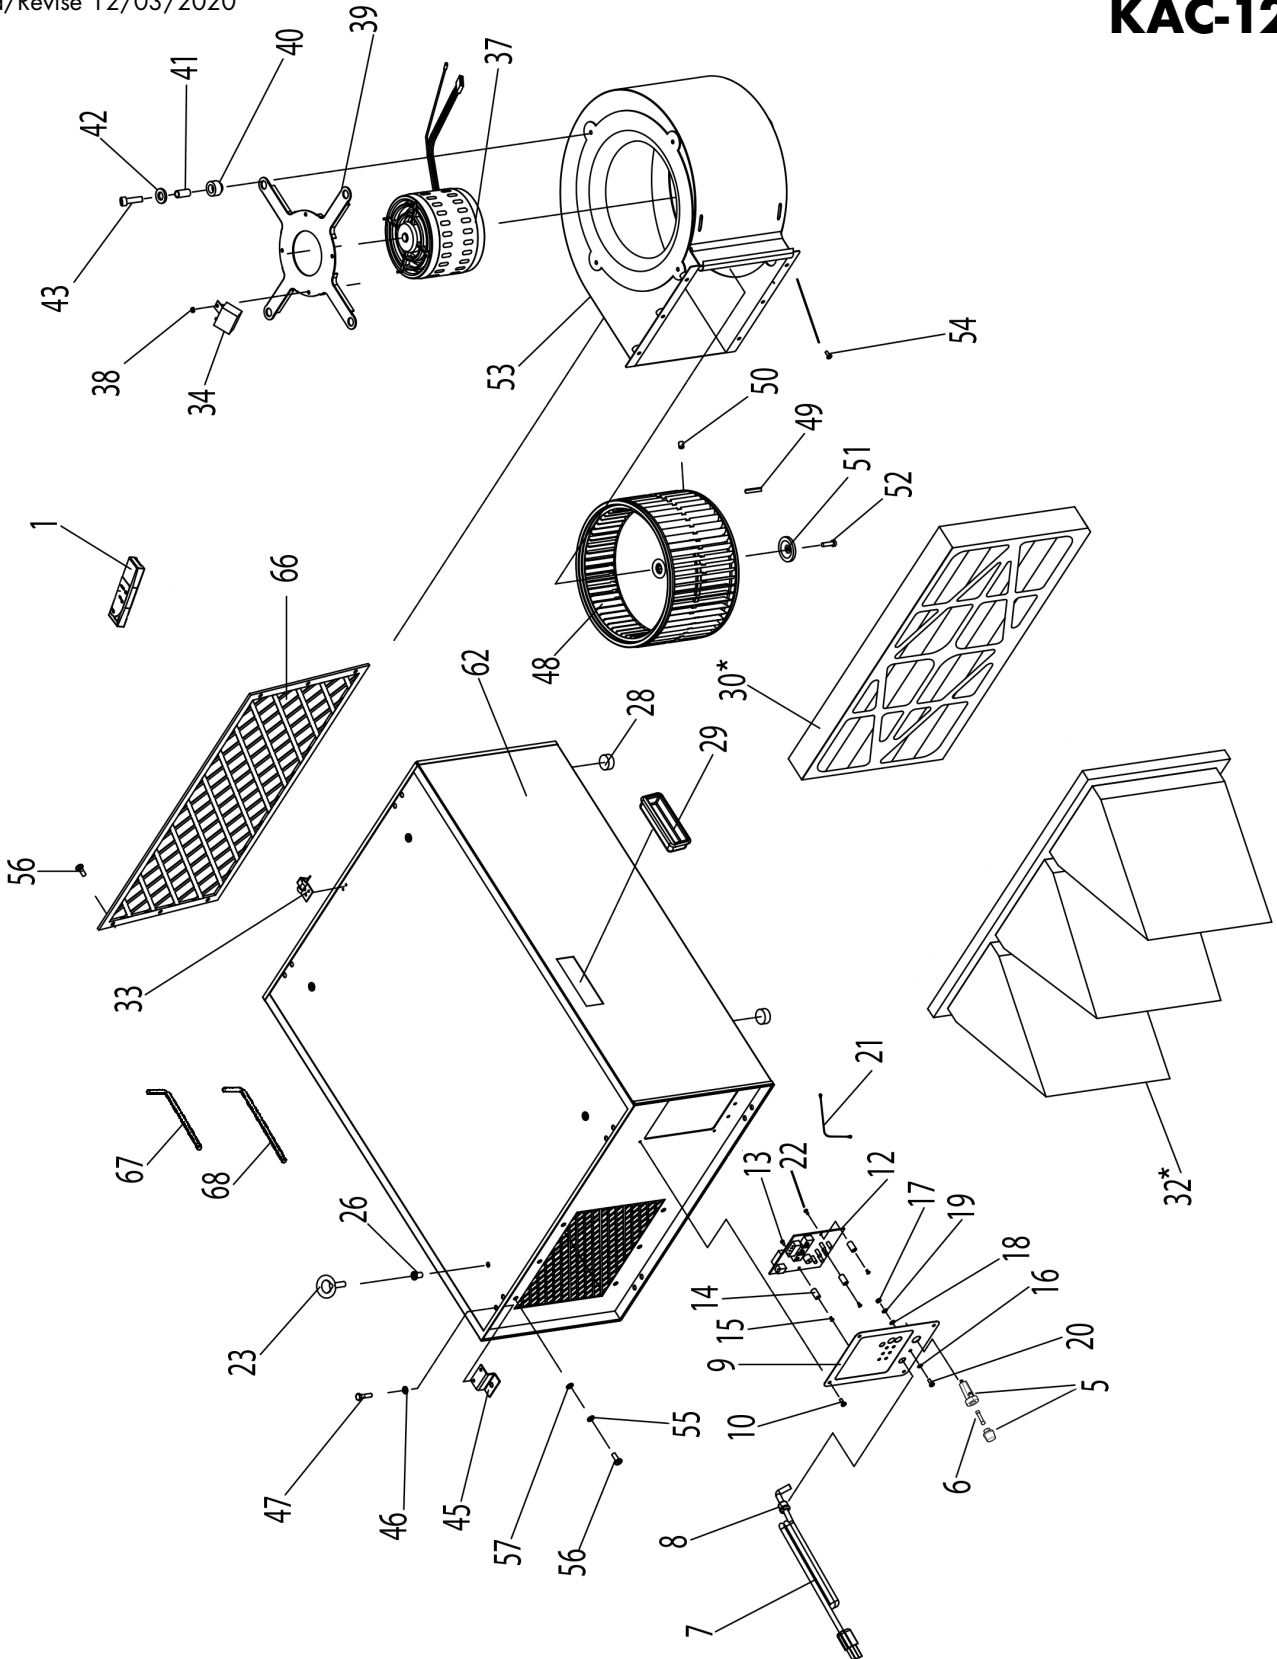

Service Manual / Manuel de Service

3 Speed Air Cleaner Épurateur d'air 3 vitesses

Revised/Revisé 12/03/2020

KAC-1200

Parts Pricing List / Liste de Prix des Pièces

KAC-1200

Diag.	Order # Com.	English Description	Description Française	Qty./Qté.	Price/Prix
1	68-12000010	REMOTE CONTROL ASSEMBLY	TÉLÉCOMMANDE ASSEMBLÉE	1	\$42.95
5	68-12000050	FUSE HOLDER	PORTE-FUSIBLE	1	\$5.95
6	68-12000060	FUSE (5A 250V)	FUSIBLE (5A 250V)	1	\$2.95
7	68-12000070	POWER CORD	CORDON D'ALIMENTATION	1	\$12.95
8	68-12000080	STRAIN RELIEF	ATTACHE CORDON	1	\$2.19
9	68-12000090	CONTROL PANEL	PANNEAU DE CONTRÔLE	1	\$13.95
10	68-12000100	PAN HD SCREW	VIS À TÊTE BOMBÉE	6	\$2.51
12	68-12000120	PC BOARD	PANNEAU ÉLECTRIQUE	1	\$69.95
13	68-12000130	PAN HD SCREW	VIS À TÊTE BOMBÉE	2	\$2.95
14	68-12000140	SPACER (SPECIAL)	ESPACEUR (SPÉCIAL)	3	\$2.19
15	68-12000150	COUNTERSUNK HD SCREW	VIS À TÊTE FRAISÉE	3	\$2.51
16	68-12000160	TOOTH WASHER	RONDELLE DENTELÉE	1	\$2.68
17	68-12000170	HEX. NUT	ÉCROU HEXAGONAL	5	\$2.51
18	68-12000180	WASHER	RONDELLE	5	\$2.51
19	68-12000190	SPRING WASHER	RONDELLE À RESSORT	5	\$2.51
20	68-12000200	PAN HD SCREW	VIS À TÊTE BOMBÉE	3	\$2.51
21	68-12000210	PC WIRING HARNESS	CÂBLAGE -PANNEAU ÉLECTRONIQUE	1	\$9.95
22	68-12000220	PAN HD SCREW	VIS À TÊTE BOMBÉE	1	\$2.51
23	68-12000230	EYE BOLT	BOULON EN "O"	4	\$5.95
26	68-12000260	EYE BOLT NUT	ÉCROU DU BOULON EN "O"	4	\$3.95
28	68-12000280	RUBBER FOOT	PIED EN CAOUTCHOUC	4	\$4.95
29	68-12000290	HANDLE	POIGNÉE	2	\$5.95
30	KW-141	5 MICRON OUTER FILTER (ACC. KW-141)	FILTRE EXT. 5 MICRONS (ACC. KW-141)	1	-
32	KW-142	1 MICRON INNER FILTER (ACC. KW-142)	FILTRE INT. 1 MICRON (ACC. KW-142)	1	-
33	68-12000330	FILTER RETAINING LATCH ASSEMBLY	ATTACHE DE RETENUE ASSEMBLÉ	2	\$7.95
34	68-12000340	CAPACITOR	CONDENSATEUR	1	\$15.95
37	68-12000370	MOTOR	MOTEUR	1	\$71.95
38	68-12000380	FLANGE HD HEX. NUT	ÉCROU HEXAGONAL À TÊTE BRIDÉE	1	\$2.51
39	68-12000390	FLANGE	BRIDE	1	\$21.95
40	68-12000400	RUBBER SPACE	ESPACEUR EN CAOUTCHOUC	4	\$5.95
41	68-12000410	SLEEVE	MANCHON	4	\$4.95
42	68-12000420	WASHER	RONDELLE	4	\$2.51
43	68-12000430	CAP SCREW	BOULON À TÊTE CYLINDRIQUE	4	\$4.44
45	68-12000450	MOUNTING BRACKET	SUPPORT DE MONTAGE	4	\$5.95
46	68-12000460	WASHER	RONDELLE	8	\$2.51
47	68-12000470	HEX. BOLT	BOULON HEXAGONAL	8	\$2.58
48	68-12000480	FAN	VENTILATEUR	1	\$59.95
49	68-12000490	KEY	CLÉ DE RETENUE	1	\$3.06
50	68-12000500	SET SCREW	VIS SANS TÊTE	1	\$3.42
51	68-12000510	WASHER (SPECIAL)	RONDELLE (SPÉCIALE)	1	\$6.59
52	68-12000520	CAP SCREW (COUNTERCLOCKWISE)	BOULON À TÊTE CYL. (FILET GAUCHE)	1	\$5.95
53	68-12000530	FAN HOUSING	BOÎTIER DU VENTILATEUR	1	\$71.95
54	68-12000540	SELF TAPPING SCREW	VIS AUTOTARAUDEUSE	1	\$3.95
55	68-12000550	SPRING WASHER	RONDELLE À RESSORT	20	\$2.51
56	68-12000560	PAN HD SCREW	VIS À TÊTE BOMBÉE	12	\$2.68
57	68-12000570	WASHER	RONDELLE	12	\$2.51
62	68-12000620	AIR CLEANER HOUSING	BOÎTIER DE L'ÉPURATEUR	1	\$89.95