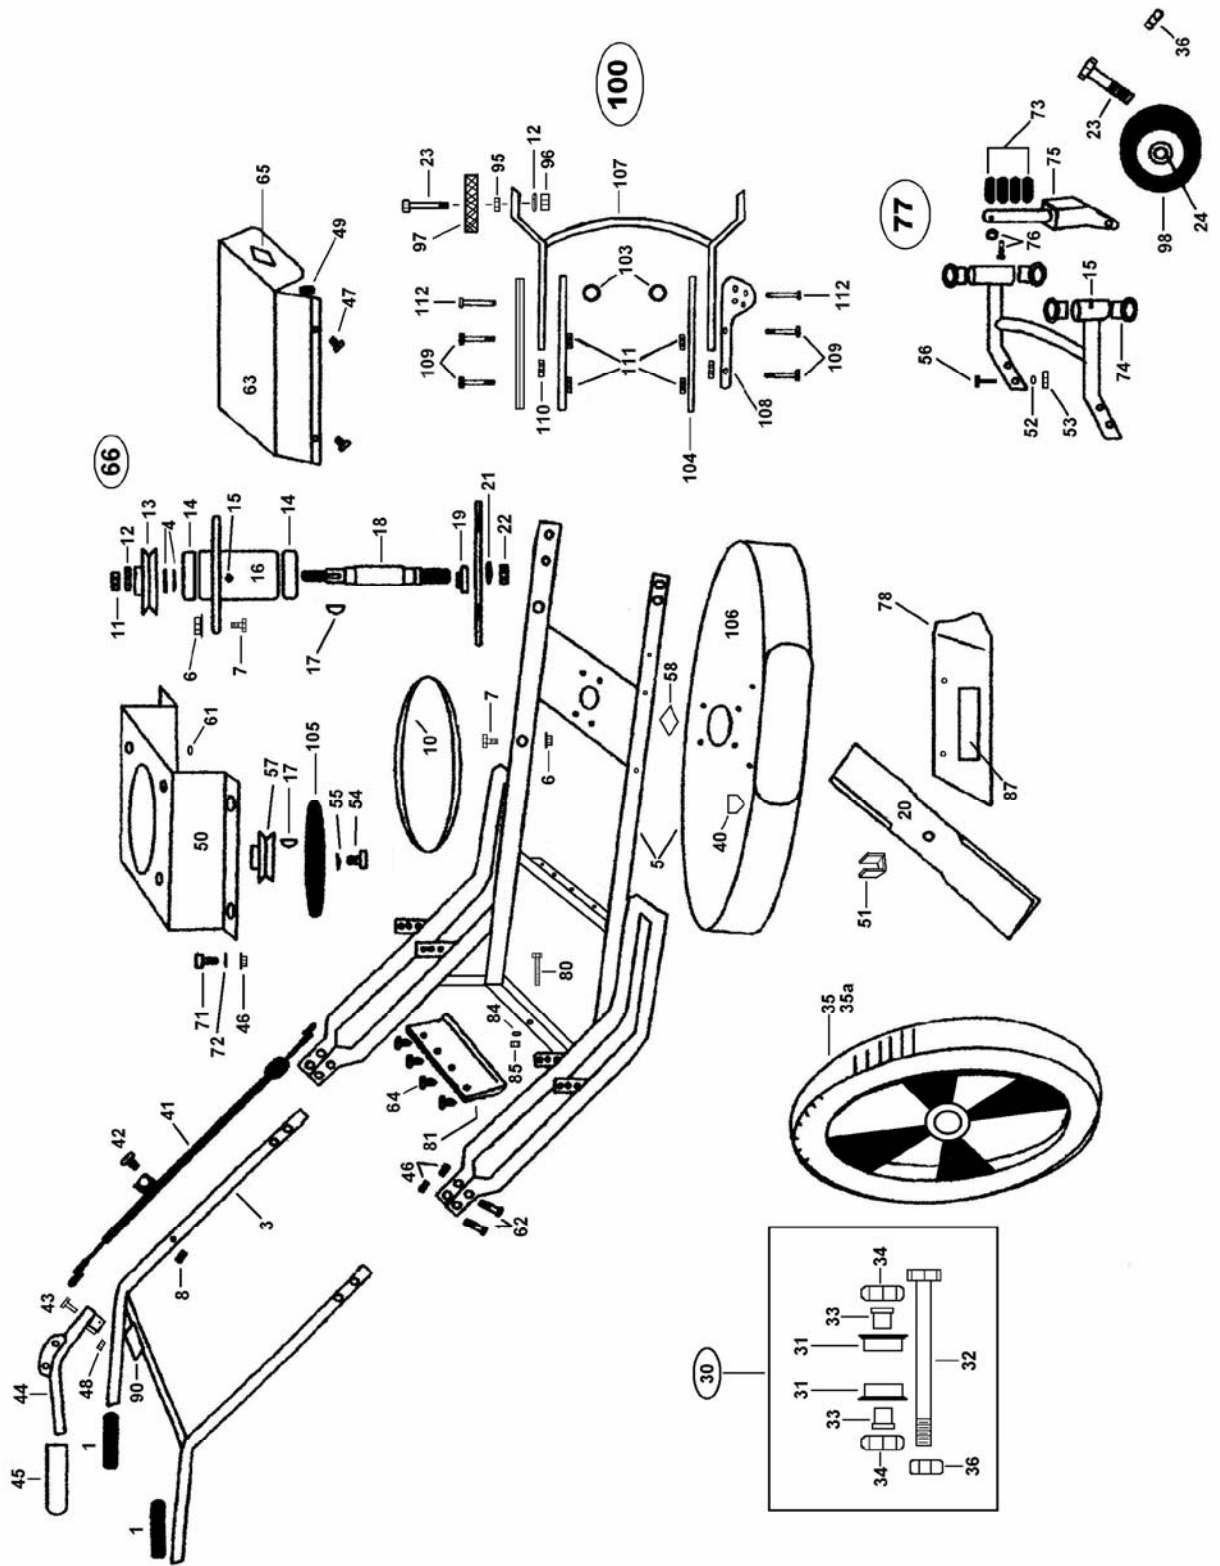

624 & 624 SPSW Frame Parts

624 Self-Propelled Parts List

Item No.	Part No.	Description	Qty	Item No.	Part No.	Description	Qty
1	5558	SP-Belt	1	33	1356	Decal	1
2	1212	Shaft Pulley	1	34	1229	SP Cover	1
3	2032	Roll Pin 3/16 x 1-1/4	5	35	1173	3/8 Full Nut USS	1
4	3173	Set Collar 5/8 ID	2	36	1056	3/8 Lock Washer	1
5	3125	Sprocket Bearings	2	37	2050	3/8 Star Washer	1
6	3174	SP Tube	1	38	2119	Clutch Pivot Arm	1
7	2952	Thrust Washer	1	39	2027	Bolt 3/8 x 1 1/4 SAE	1
8	3170	Sprocket 10 Tooth	1	40	1718	Handle Lever	1
9	1195A	5/8 Bearing	2	41	1711	Bolt 1/4 x 1 1/2 SAE	1
9A	1195	5/8 Bearing w/o Snap Ring	2	42	1129	1/4 Lock Nut SAE	1
10	2452	1/2 Shim Washer	1	43	1703	Lever Grip	1
11	2446	5/8 Precision Washer	2	44	2132	SP Rod	1
12	2030	Crawler	2	45	1187	5/16 Flat Washer SAE	2
13	2450	Spring	2	46	2077	Circle Cotter	2
14	2451	Drive Pin 1/4 x 7/8	2	47	1129A	1/4 Whiz Nut SAE	4
15	2423	Lh Ratchet Block	1	48	1175	1/4 x 1 Hex Bolt SAE	4
16	2422	Rh Ratchet Block	1	49	2143	SP Bracket	2
17	2092	Spacer	2	50	1141	5/8 Full Nut SAE	1
18	2133	SP Pivot Block	1	51	1140	5/8 Lock Washer	1
19	3122	Cross Shaft Sprocket	1	52	4027	Blade Spacer	2
20	2145	Torsion Spring Lh	1	53	1224	Hub Shaft	1
21	2146	Torsion Spring Rh	1	54	1016	Bearings	2
22	1161	Bolt	2	55	1222	Hub Housing	1
23	1077	1/2 Jam Nut SAE	2	55A	1022	Grease Fitting	1
24	1062	Flat Washer	2	56	2446	5/8 Precision Washer	2
25	1120	Lock Washer	2	57	1017	Key	2
26	1122	1/2 Full Nut SAE	2	58	1200	Pulley	1
27	1129A	1/4 Wiz Nut SAE	1	59	1215	Pulley	1
28	3166	Flat Spring	1	60	1120	1/2 Lock Washer	1
29	1102	Bolt 1/4 x 3/4 SAE	1	61	1122	1/2 Full Nut SAE	1
30	2137	Shaft Mount	1	62	3167	Drive Chain #35	1
31	1156	10-24 Whiz Nut	4	63	3168	Master Link #35	1
32	1153	#10 Hex Head Bolt	4				