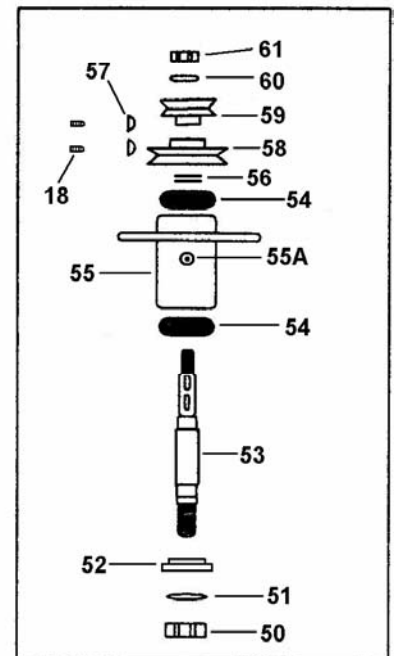

622SP Breakdown

622SP Parts List

Item No.	Part No.	Description	Qty	Item No.	Part No.	Description	Qty
1	5557	SP-Belt	1	33	1356	Decal "Self-Propelled"	1
2	1212	Shaft Pulley	1	34	1229	SP Cover	1
3	2032	Roll Pin 3/16 x 1 1/4	5	35	1173	Nut 3/8	1
4	3173	Set Collar 5/8 ID	2	36	1056	Lock Washer 3/8	1
5	3125	Sprocket Bearings	2	37	2050	Star Washer 3/8	1
6	3174	SP Tube	1	38	2119	Clutch Pivot Arm	1
7	2952	Thrust Washer	1	39	2051	Bolt 3/8 x 1 USS	1
8	3170	Sprocket 10 Tooth	1	40	1718	Handle Lever	1
9	1195	5/8 Bearing	2	41	1105	Bolt 1/4 x 1 1/2 SAE	1
9a	1195a	5/8 Bearing w/o Snap Ring	2	42	1129	Lock Nut 1/4 SAE	1
10	2133	Pivot Block	1	43	1703	Grip	1
11	2446	5/8 Precision Washer	2	44	2132	SP Rod	1
12	2030	Crawler	2	45	1187	Flat Washer 5/16 SAE	2
13	2450	Spring	2	46	2077	Circle Cotter	2
14	2451	Drive Pin 1/4 x 7/8	2	47	1129A	Whiz Nut 1/4 SAE	4
15	2423	Lh Ratchet Block	1	48	1175	Bolt 1/4 x 1 SAE	4
16	2422	Rh Ratchet Block	1	49	2143	S/P Bracket	2
17	2092	Spacer	2	50	1141	Nut 5/8 SAE	1
19	3122	Cross Shaft Sprocket	1	51	1140	Lock Washer 5/8	1
20	2145	Torsion Spring Lh	1	52	4027	Blade Spacer	1
21	2146	Torsion Spring Rh	1	53	1224	Hub Shaft	1
22	1161	Bolt 1/2 x 1 1/2 SAE	2	54	1016	Bearings	2
23	1077	Jam Nut 1/2 SAE	2	55	1222	Hub Housing	1
24	1062	Flat Washer 1/2	2	55a	1022	Grease Fitting	1
25	1120	Lock Washer 1/2	2	56	2446	Washer	2
26	1122	Full Nut 1/2 SAE	2	57	1017	Key	2
27	1129a	Wiz Nut 1/4 SAE	1	58	1200	Pulley	1
28	3166	Flat Spring	1	59	1215	Pulley	1
29	1102	Bolt 1/4 x 3/4 SAE	1	60	1120	Lock Washer 1/2	1
30	2137	Shaft Mount	1	61	1122	Nut 1/2 SAE	1
31	1156	Whiz Nut 1/4 USS	4	62	3176	Drive Chain #35	1
32	1153	# 10 Hex Head Bolt	4	63	3168	Master Link #35	1