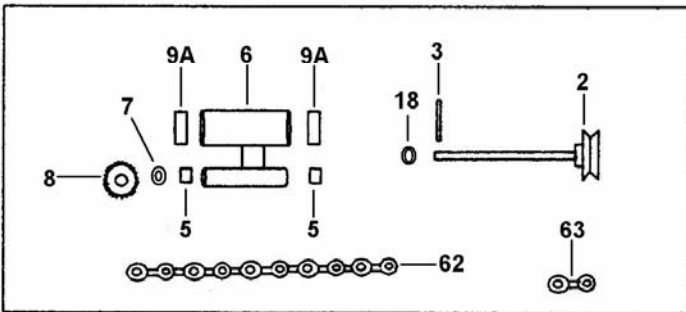

622SP Breakdown

622SP Parts List

Item No.	Part No.	Description	Qty	Item No.	Part No.	Description	Qty
1	5557	SP-Belt	1	33	1356	Decal "Self-Propelled"	1
2	1212	Shaft Pulley	1	34	1229	SP Cover	1
3	2032	Roll Pin 3/16 x 1 1/4	5	35	1173	Nut 3/8	1
4	3173	Set Collar 5/8 ID	2	36	1056	Lock Washer 3/8	1
5	3125	Sprocket Bearings	2	37	2050	Star Washer 3/8	1
6	3174	SP Tube	1	38	2119	Clutch Pivot Arm	1
7	2952	Thrust Washer	1	39	2051	Bolt 3/8 x 1 USS	1
8	3170	Sprocket 10 Tooth	1	40	1718	Handle Lever	1
9	1195	5/8 Bearing	2	41	1105	Bolt 1/4 x 1 1/2 SAE	1
9a	1195a	5/8 Bearing w/o Snap Ring	2	42	1129	Lock Nut 1/4 SAE	1
10	2133	Pivot Block	1	43	1703	Grip	1
11	2446	5/8 Precision Washer	2	44	2132	SP Rod	1
12	2030	Crawler	2	45	1187	Flat Washer 5/16 SAE	2
13	2450	Spring	2	46	2077	Circle Cotter	2
14	2451	Drive Pin 1/4 x 7/8	2	47	1129A	Whiz Nut 1/4 SAE	4
15	2423	Lh Ratchet Block	1	48	1175	Bolt 1/4 x 1 SAE	4
16	2422	Rh Ratchet Block	1	49	2143	S/P Bracket	2
17	2092	Spacer	2	50	1141	Nut 5/8 SAE	1
19	3122	Cross Shaft Sprocket	1	51	1140	Lock Washer 5/8	1
20	2145	Torsion Spring Lh	1	52	4027	Blade Spacer	1
21	2146	Torsion Spring Rh	1	53	1224	Hub Shaft	1
22	1161	Bolt 1/2 x 1 1/2 SAE	2	54	1016	Bearings	2
23	1077	Jam Nut 1/2 SAE	2	55	1222	Hub Housing	1
24	1062	Flat Washer 1/2	2	55a	1022	Grease Fitting	1
25	1120	Lock Washer 1/2	2	56	2446	Washer	2
26	1122	Full Nut 1/2 SAE	2	57	1017	Key	2
27	1129a	Wiz Nut 1/4 SAE	1	58	1200	Pulley	1
28	3166	Flat Spring	1	59	1215	Pulley	1
29	1102	Bolt 1/4 x 3/4 SAE	1	60	1120	Lock Washer 1/2	1
30	2137	Shaft Mount	1	61	1122	Nut 1/2 SAE	1
31	1156	Whiz Nut 1/4 USS	4	62	3176	Drive Chain #35	1
32	1153	# 10 Hex Head Bolt	4	63	3168	Master Link #35	1