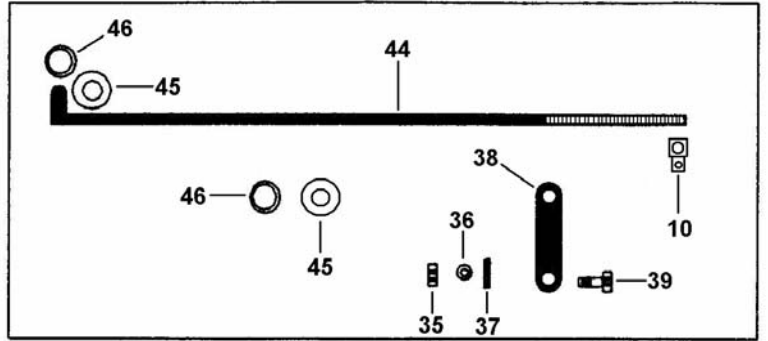

622SP Breakdown

622SP Parts List

Item No.	Part No.	Description	Qty	Item No.	Part No.	Description	Qty
1	5557	SP-Belt	1	33	1356	Decal "Self-Propelled"	1
2	1212	Shaft Pulley	1	34	1229	SP Cover	1
3	2032	Roll Pin 3/16 x 1 1/4	5	35	1173	Nut 3/8	1
4	3173	Set Collar 5/8 ID	2	36	1056	Lock Washer 3/8	1
5	3125	Sprocket Bearings	2	37	2050	Star Washer 3/8	1
6	3174	SP Tube	1	38	2119	Clutch Pivot Arm	1
7	2952	Thrust Washer	1	39	2051	Bolt 3/8 x 1 USS	1
8	3170	Sprocket 10 Tooth	1	40	1718	Handle Lever	1
9	1195	5/8 Bearing	2	41	1105	Bolt 1/4 x 1 1/2 SAE	1
9a	1195a	5/8 Bearing w/o Snap Ring	2	42	1129	Lock Nut 1/4 SAE	1
10	2133	Pivot Block	1	43	1703	Grip	1
11	2446	5/8 Precision Washer	2	44	2132	SP Rod	1
12	2030	Crawler	2	45	1187	Flat Washer 5/16 SAE	2
13	2450	Spring	2	46	2077	Circle Cotter	2
14	2451	Drive Pin 1/4 x 7/8	2	47	1129A	Whiz Nut 1/4 SAE	4
15	2423	Lh Ratchet Block	1	48	1175	Bolt 1/4 x 1 SAE	4
16	2422	Rh Ratchet Block	1	49	2143	S/P Bracket	2
17	2092	Spacer	2	50	1141	Nut 5/8 SAE	1
19	3122	Cross Shaft Sprocket	1	51	1140	Lock Washer 5/8	1
20	2145	Torsion Spring Lh	1	52	4027	Blade Spacer	1
21	2146	Torsion Spring Rh	1	53	1224	Hub Shaft	1
22	1161	Bolt 1/2 x 1 1/2 SAE	2	54	1016	Bearings	2
23	1077	Jam Nut 1/2 SAE	2	55	1222	Hub Housing	1
24	1062	Flat Washer 1/2	2	55a	1022	Grease Fitting	1
25	1120	Lock Washer 1/2	2	56	2446	Washer	2
26	1122	Full Nut 1/2 SAE	2	57	1017	Key	2
27	1129a	Wiz Nut 1/4 SAE	1	58	1200	Pulley	1
28	3166	Flat Spring	1	59	1215	Pulley	1
29	1102	Bolt 1/4 x 3/4 SAE	1	60	1120	Lock Washer 1/2	1
30	2137	Shaft Mount	1	61	1122	Nut 1/2 SAE	1
31	1156	Whiz Nut 1/4 USS	4	62	3176	Drive Chain #35	1
32	1153	# 10 Hex Head Bolt	4	63	3168	Master Link #35	1