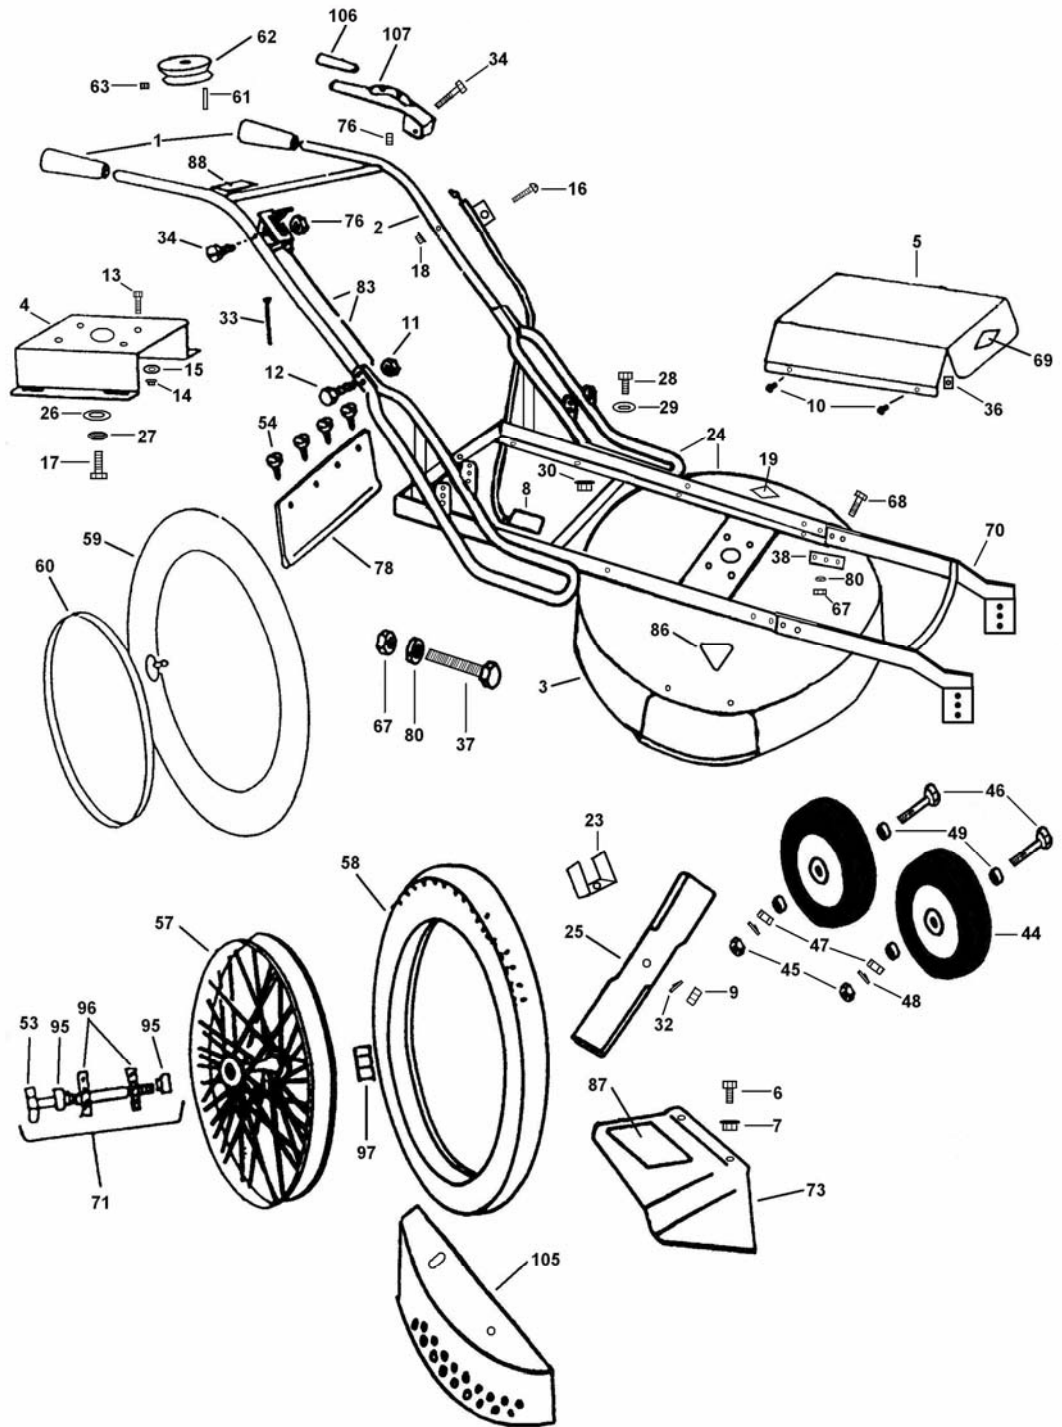

1026 SS & 1030 SS Frame Parts

1026 SS & 1030 SS Frame Parts Breakdown

Item No.	Part No.	Description	Qty	Item No.	Part No.	Description	Qty
1	1741	Handle Grip	2	38	2154	Front End Brkt.	2
2	3009	Handle Assembly	1	44	1500A	Wheel 8.25, Front	2
3a	3132	26" Deck	1	45	1121	Nut 1/2 USS	2
3b	3133	30" Deck	1	46	6069	Axle 1/2 x 4 1/2 USS	2
4	1277	Engine Mount	1	47	1123	Jam Nut 1/2 USS	2
5	1185	Belt Guard	1	48	1120	Lock Washer 1/2	2
6	1119	Bolt 5/16 x 3/4 USS	14	49	1003	Bearings	4
7	1132	5/16 Whiz Nut	14	53	6101	Axle	2
8	3232	Kill Switch Assembly	1	54	1213	Plastic Push Rivet	4
9	1143	Nut 3/4 SAE	1	57	3525	Wheel Assembly	2
10	1661	#10 Screw	4	58	3520	Pneumatic Tire	2
11	1132	5/16 Whiz Nut	4	59	3522	Tube	2
12	1111	Bolt 5/16 x 2 USS	4	60	3523	Rim Strip	2
13	1139	Bolt 5/16 x 1 1/4 USS	4	61	1204	1/4 Sq. x 1 1/4 .Key	1
14	1132	5/16 Whiz Nut	4	62	1202	Engine Pulley	1
15	1187	5/16 Flat Washer SAE	4	63	2031	Set Screw	1
16	1097	10-24 x 1 1/2 Screw	1	67	1173	Nut 3/8 USS	7
17	1176	Bolt 7/16 x 1	1	68	1149	Bolt 3/8 x 1 1/4 USS	6
18	1155	#10 Keps Lock Nut	1	69	1350	Sarlo Decal	1
19a	1397	26" Deck Decal	1	70	3114	Stationary Front End	1
19b	1398	30" Deck Decal	1	71	6106	Axle Assembly	2
23	1036	"U" Cutter	1	73	1380	Grass Chute	1
24a	3131	26" Deck w / Frame	1	76	1129	Lock Nut 1/4 SAE	2
24b	3130	30" Deck w / Frame	1	78	3084	Rear Guard	1
25a	1516	26" Blade	1	80	1056	Lock Washer 3/8	7
25b	1519	30" Blade	1	83	1335	Throttle Control	1
26	1178	Flat Washer	1	86	1354	Decal "Danger"	1
27	1177	Lock Washer	1	87	1355	Decal "Caution"	1
28	1119	Bolt 5/16 x 3/4 USS	4	88	1357	Decal "Clutch"	1
29	1084	5/16 Flat Washer	4	95	6105	Axle Spacer	4
30	1132	5/16 Whiz Nut	4	96	1195A	Bearings	4
32	1142	Lock Washer 3/4	1	97	6107	Lock Nut 1/2 USS	2
33	1313	Tie Wrap	4	105	1388	Mulch Guard - Optional	1
34	1105	Bolt 1/4 x 1 1/2 SAE	2	106	1703	Grip	1
36	2498	Nut-Clamp Type	4	107	1714	Handle Lever	1
37	1158	Belt Tightening Bolt	1				