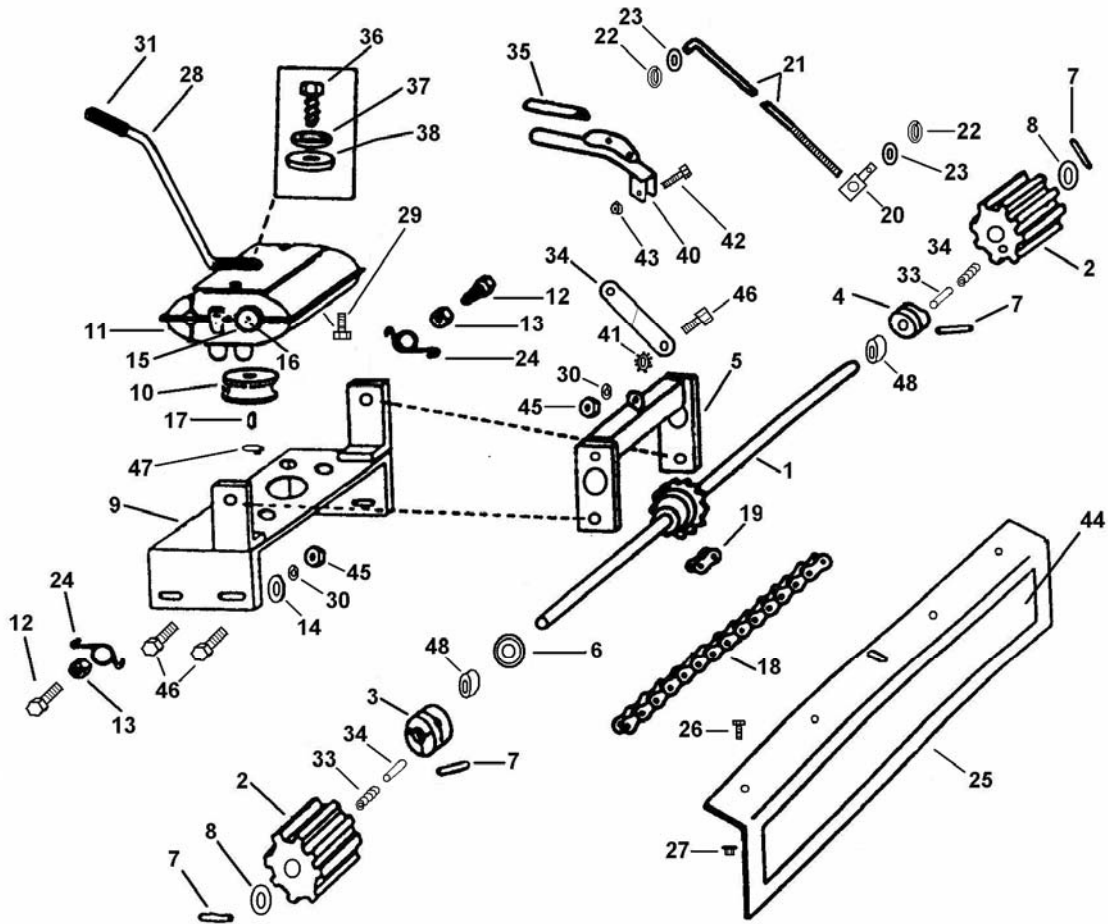

1026-1030-3SPSW Self-Propelled Breakdown

Item No.	Part No.	Description	Qty	Item No.	Part No.	Description	Qty
1	2138	Crawler Shaft	1	23	1187	5/16 Flat Washer SAE	2
2	2030	Crawler	2	24	2136	Spring	2
3	2422	Ratchet RH	1	25	2043	Crawler Guard	1
4	2423	Ratchet LH	1	26	1153	10-24 Screw	4
5	2034	Shaft Mounting Bracket	1	27	1156	10-24 Whiz Nut	4
6	1195A	Bearing	2	28	2064	Shift Lever	1
7	2032	Roll Pin	4	29	1119	Bolt 5/16x3/4	4
8	2446	Flat Washer	2	31	1001	Grip	1
9	2046	Transmission Mount	1	33	2450	Ratchet Spring	2
10	2036	Transmission Pulley 5 1/2 x 5/8 ID	1	34	2451	Ratchet Pin	2
11	3110	Transmission (3 Speed)	1	35	1703	Grip	1
12	1162	Bolt 1/2 x 1 USS	2	36	1102	Bolt 1/4 x 3/4 SAE	1
13	6107	1/2 Lock Nut USS	2	37	1106	Lock Washer 1/4	1
14	1084	5/16 Flat Washer USS	4	38	1107	Flat Washer 1/4	1
15	2038	Sprocket	1	39	2119A	Clutch Pivot Arm - Twist	1
16	2039	Snap Ring	1	40	1714	SP-Handle Lever	1
17	2037	Woodruff Key	1	42	1105	Bolt 1/4 x 1 1/2 SAE	1
18	2128	Chain	1	43	1129	Lock Nut 1/4 SAE	1
19	2129	Master Link	1	44	1356	Decal (Self Propelled)	1
20	2133	Pivot Block	1	45	1173	3/8 Nut USS	4
21	2132	S.P. Rod	1	46	2051	Bolt 3/8 x 1 USS	5
22	2077	Circle Cotter	2	47	1172	Snap Ring	1