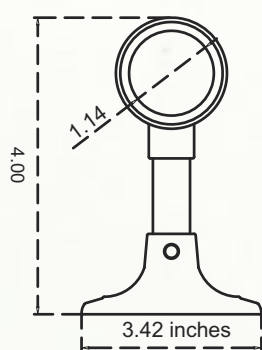

HOLD BACKS / EMBRASSES

UHB-NB

UHB-AB

UHB-RB

UHB-BL

UHB-AG

UHB-DC

UHB-WN

UHB-PT

Note: Holdbacks sold in pairs /
Embrasses vendus dans les paires

BRACKETS / SUPPORTS

Note: Brackets sold in pairs / Supports vendus dans les paires

UDBK-WN

UDBK-BL

UDBK-PT

UDBK-RB

UDBK-DC

UDBK-NB

UDBK-AG

UDBK-AB

3.73 inches

Note: Brackets sold in pairs / Supports vendus dans les paires

UBK-WN

UBK-BL

UBK-PT

UBK-RB

UBK-DC

UBK-NB

UBK-AG

UBK-AB

5.52 inches

Note: All xyz to anerg cloh dijk gbasd