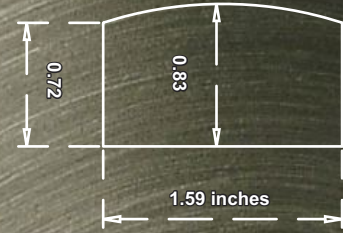

URD4-DC
URD6-DC
URD8-DC

URD4-WN
URD6-WN
URD8-WN

URD4-AB
URD6-AB
URD8-AB

URD4-AG
URD6-AG
URD8-AG

URD4-RB
URD6-RB
URD8-RB

END CAPS / CAPUCHONS

Note: End Caps sold in pairs /
Capuchons vendus dans les paires

Note: URD4 = 4 ft/pd URD6 = 6 ft/pd URD8 = 8 ft/pd