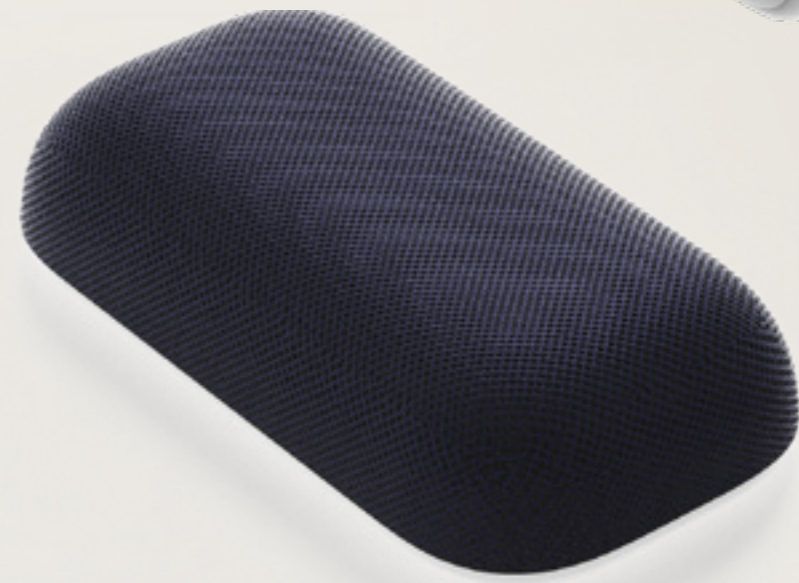

COLLECTION SOFTPOWER

Design by Alain Berteau