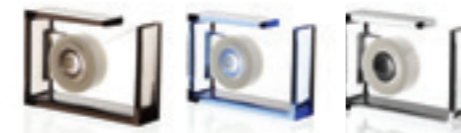

19,2 x 5,4 x 3,6 cm

LIQUID STATION

LD130

Organisateur de bureau avec compartiments
pour stylo, smartphone, cartes de visite
Desktop organizer for pen, smartphone, business card.

25 x 9,2 x 12,8 cm

ROLL AIR