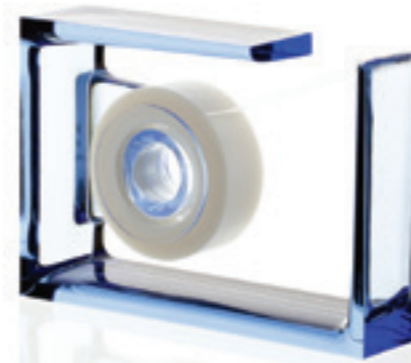

19,2 x 5,4 x 3,6 cm

LIQUID STATION

LD130

Organisateur de bureau avec compartiments
pour stylo, smartphone, cartes de visite
Desktop organizer for pen, smartphone, business card.

25 x 9,2 x 12,8 cm

ROLL AIR