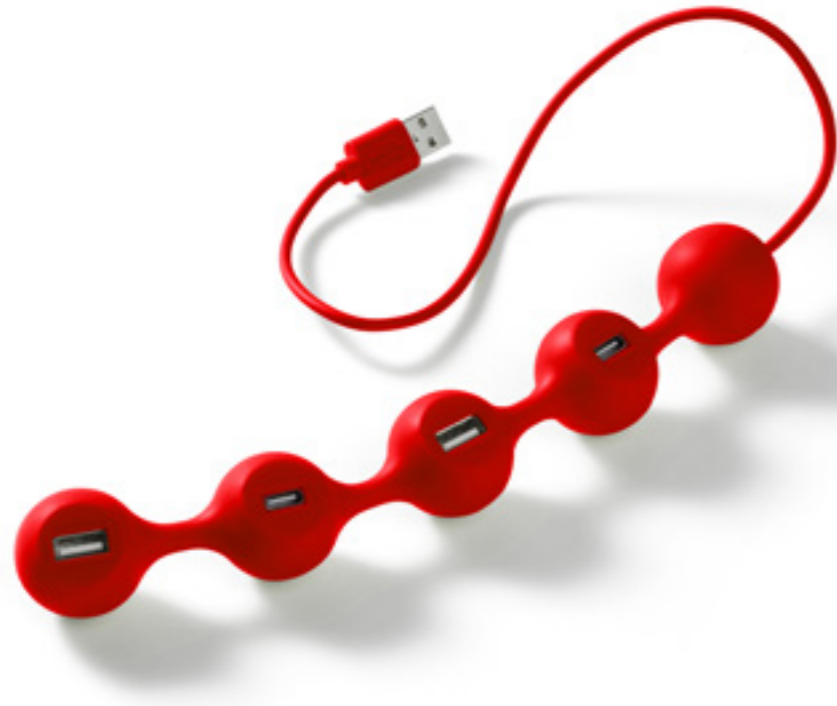

PEAS HUB 2

LD143

HUB AVEC 4 PRISES, DONT 2 USB ET 2 USB-C
HUB WITH 4 PORTS, 2 USB AND 2 USB-C

Design by Valentina & Simone Spalvieri

Hub avec 2 ports USB + 2 ports USB-C / Possibilité de charger 2 smartphones simultanément / Câble intérieur cuivre
Hub with 2 USB ports + 2 USB-C ports / Possibility to charge 2 smartphones at the same time / Copper inside cable

Ø 3,2 x 22,8 cm