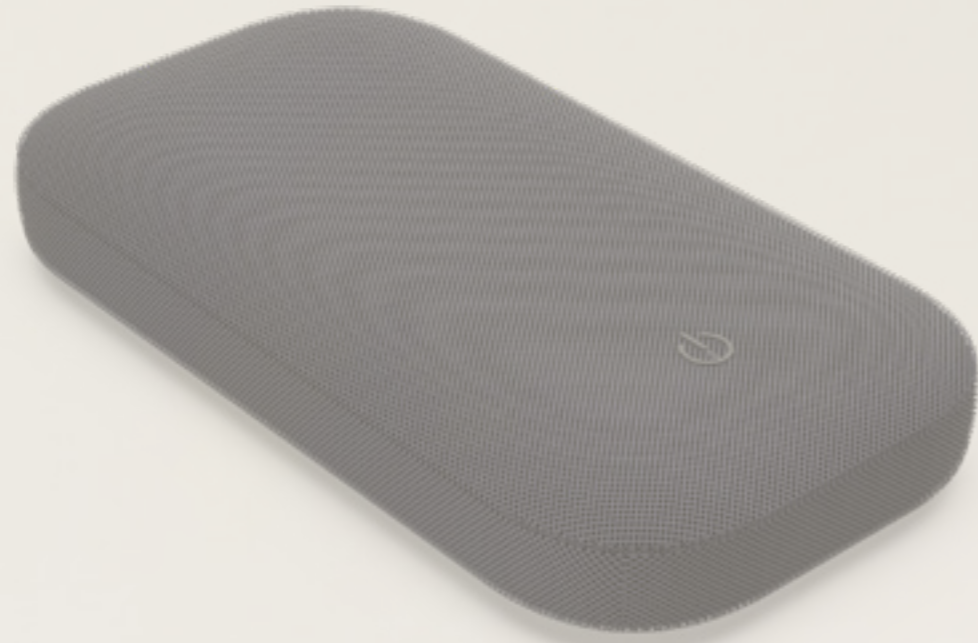

Ø5,4 x 2,5 cm

MINO T

LA124

ENCEINTE BLUETOOTH® ÉTANCHE AVEC MOUSQUETON
WATER-RESISTANT BLUETOOTH® SPEAKER WITH HOOK

5W / Mousqueton intégré / Appairable par TWS / Rechargeable / Micro mains-libres / Déclencheur selfie / Autonomie : 5 h / Port USB-C / Socle en silicone
5W / Built-in carabiner / Pairable via TWS / Rechargeable / Hands-free mic / Selfie control / Playtime: 5h / USB-C port / Silicon stand

9,7 x 2,9 cm

COLLECTION SOFTPOWER

Design by Alain Berteau

SPEAKERBUDS

LA127

ÉCOUTEURS SANS FIL TWS AVEC ENCEINTE BLUETOOTH® INTÉGRÉE
TRUE WIRELESS EARBUDS WITH BUILT-IN BLUETOOTH® SPEAKER

LEATHER

FABRIC