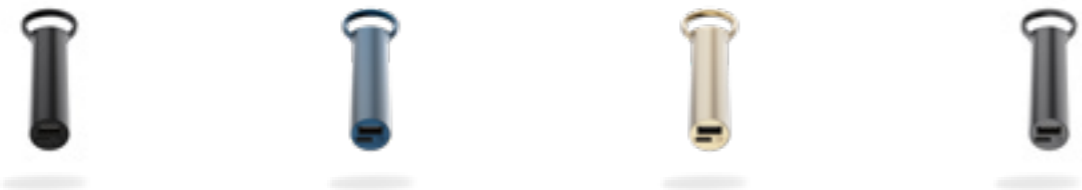

LL138

BATTERIE EXTERNE 3 000 mAh
3 000 mAh POWER BANK

NOMADAY LOCK

LL128

CADENAS À EMPREINTES DIGITALES
DIGITAL FINGERPRINTS LOCK

Batterie externe 3 000 mAh / Mousqueton intégré / 2 ports : USB-A et USB-C
3 000 mAh powerbank / Integrated hook handle / 2 ports: USB-A and USB-C