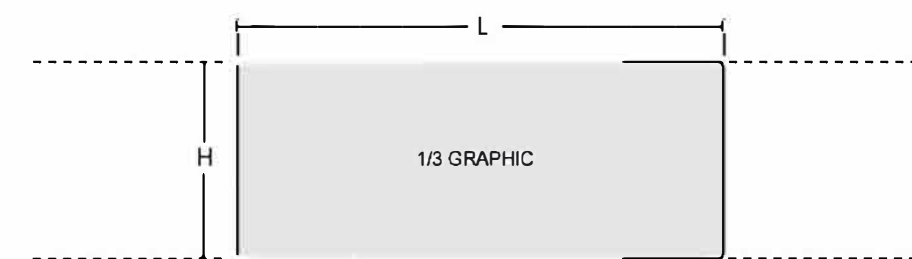

## STEP 1

TOP frame

## STEP 2

BOTTOM frame

## STEP 3

TOP frame

Frame Size: 10'(3048mm).L x 3.5'(1067mm).H  
 14'(4267mm).L x 3.5'(1067mm).H  
 20'(6096mm).L x 4'(1219mm).H

1/3 Graphic Size: 3048mm.L X 1067mm.H  
 4267mm.L X 1067mm.H  
 6096mm.L X 1219mm.H