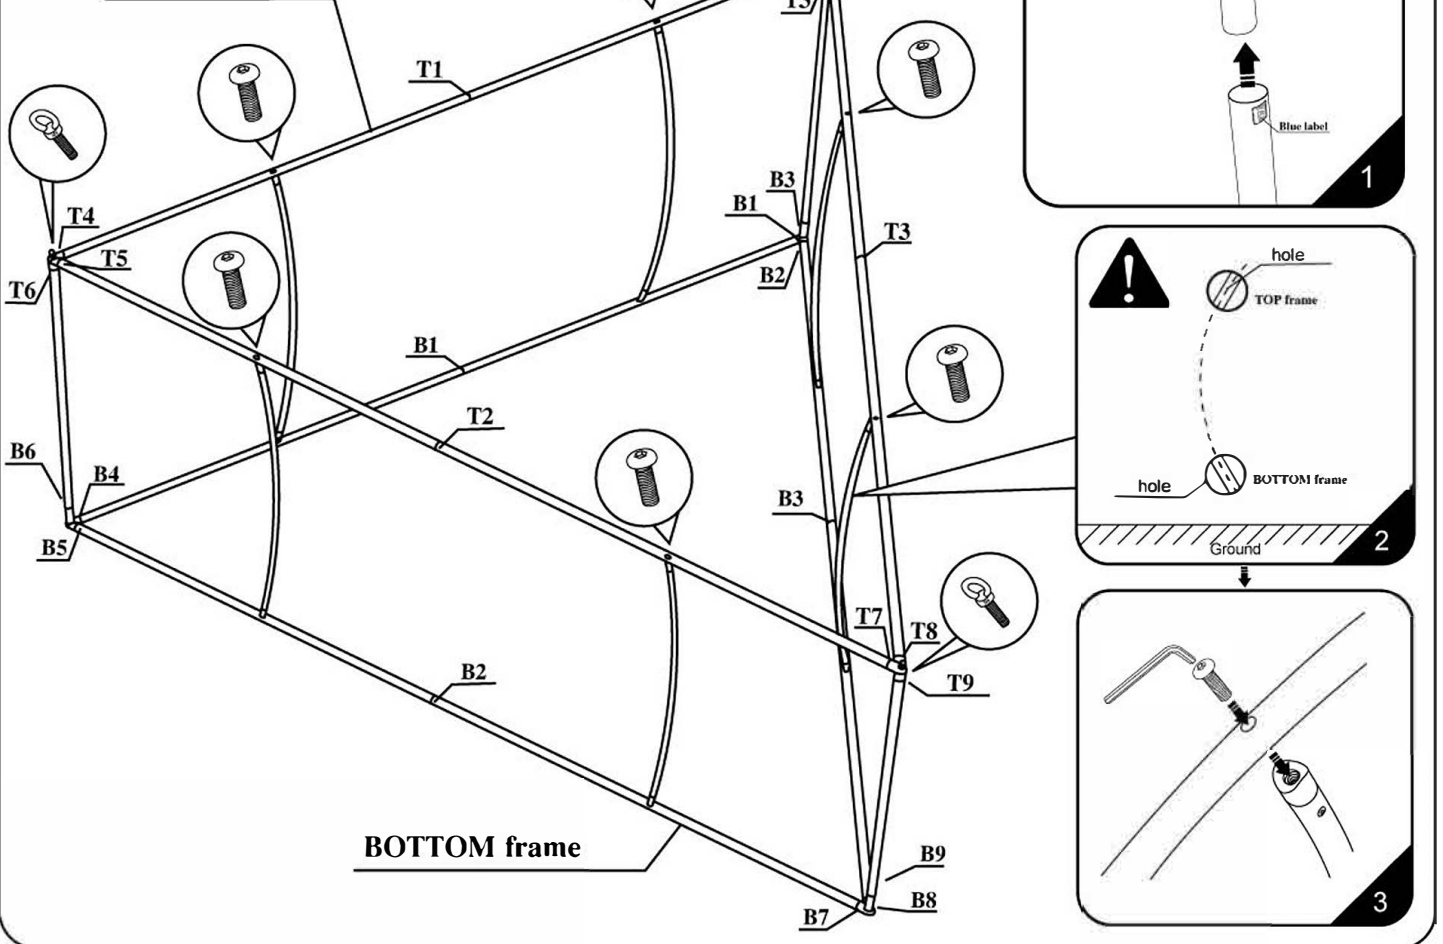

# TRIANGLE INSTALLATION STEPS

## STEP 1

TOP frame

## STEP 2

BOTTOM frame

## STEP 3

TOP frame

Frame Size: 10'(3048mm).L x 3.5'(1067mm).H  
 14'(4267mm).L x 3.5'(1067mm).H  
 20'(6096mm).L x 4'(1219mm).H

1/3 Graphic Size: 3048mm.L X 1067mm.H  
 4267mm.L X 1067mm.H  
 6096mm.L X 1219mm.H