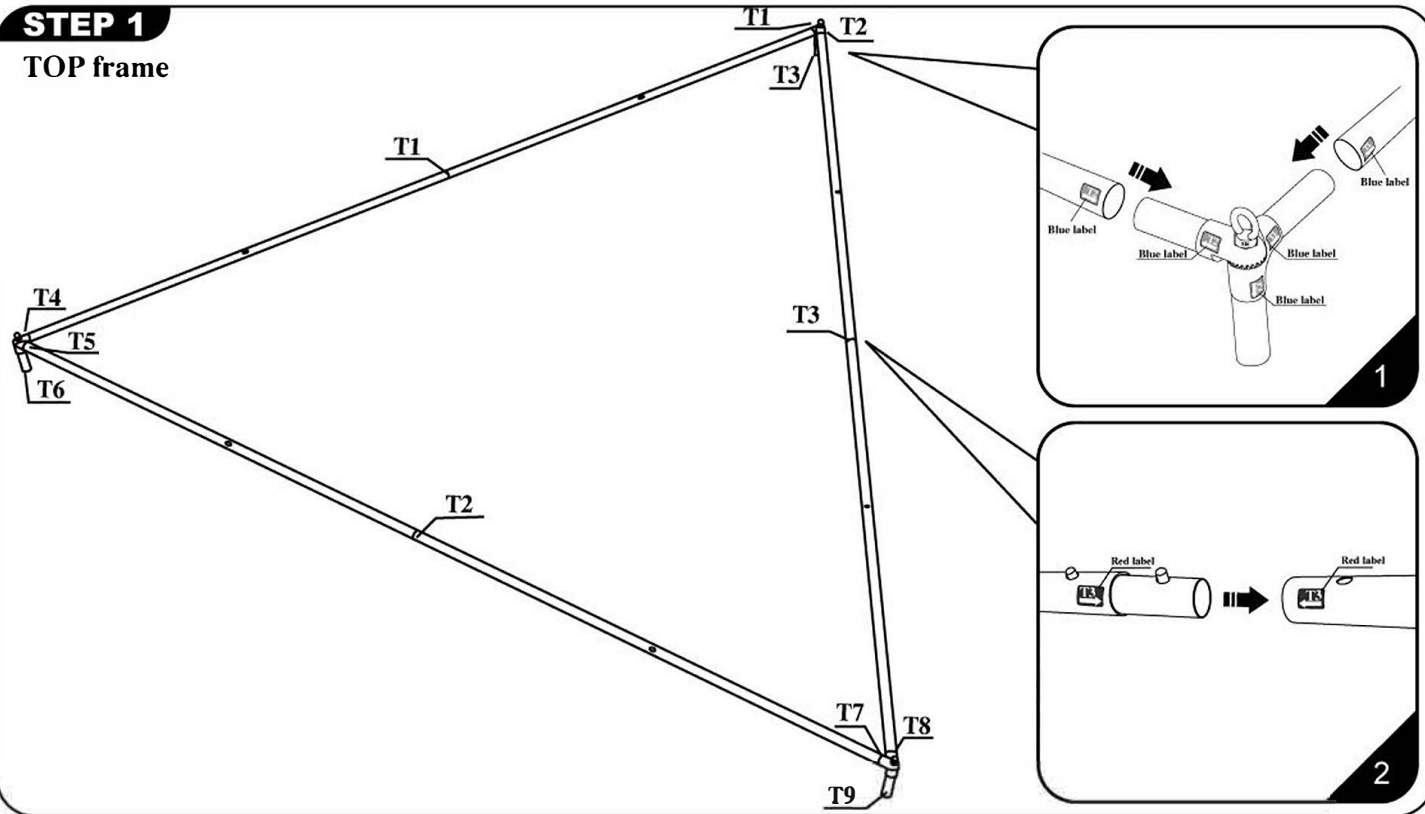

# TRIANGLE INSTALLATION STEPS

## STEP 1

TOP frame

## STEP 2

BOTTOM frame

## STEP 3

TOP frame

Frame Size: 10'(3048mm).L x 3.5'(1067mm).H  
 14'(4267mm).L x 3.5'(1067mm).H  
 20'(6096mm).L x 4'(1219mm).H

1/3 Graphic Size: 3048mm.L X 1067mm.H  
 4267mm.L X 1067mm.H  
 6096mm.L X 1219mm.H