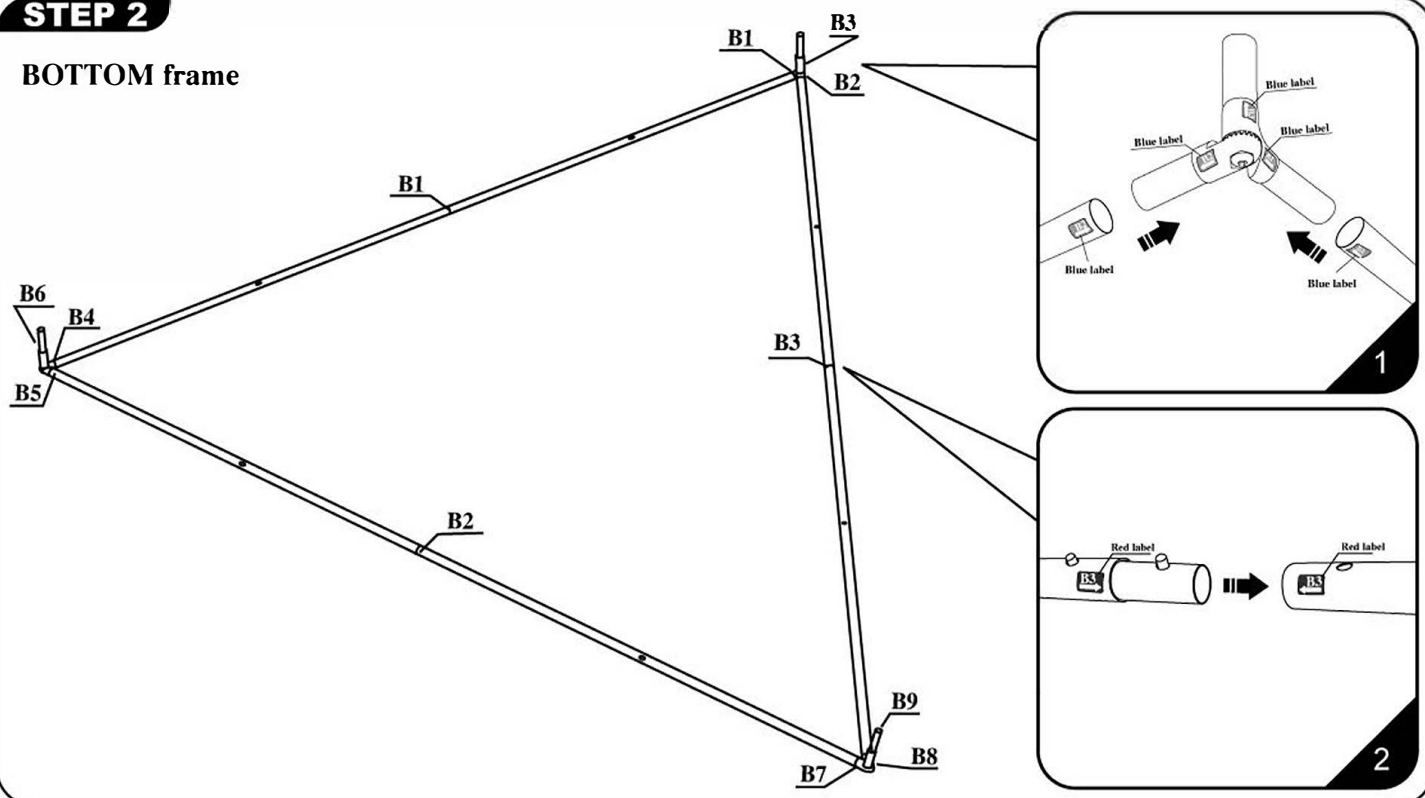

# TRIANGLE INSTALLATION STEPS

## STEP 1

TOP frame

## STEP 2

BOTTOM frame

## STEP 3

TOP frame

Frame Size: 10'(3048mm).L x 3.5'(1067mm).H  
 14'(4267mm).L x 3.5'(1067mm).H  
 20'(6096mm).L x 4'(1219mm).H

1/3 Graphic Size: 3048mm.L X 1067mm.H  
 4267mm.L X 1067mm.H  
 6096mm.L X 1219mm.H