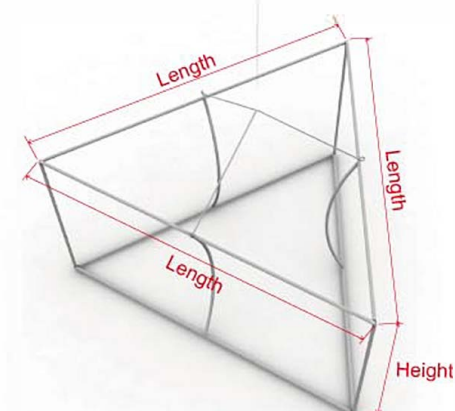

## STEP 1

TOP frame

## STEP 2

BOTTOM frame

## STEP 3

TOP frame

Frame Size: 10'(3048mm).L x 3.5'(1067mm).H  
 14'(4267mm).L x 3.5'(1067mm).H  
 20'(6096mm).L x 4'(1219mm).H

1/3 Graphic Size: 3048mm.L X 1067mm.H  
 4267mm.L X 1067mm.H  
 6096mm.L X 1219mm.H