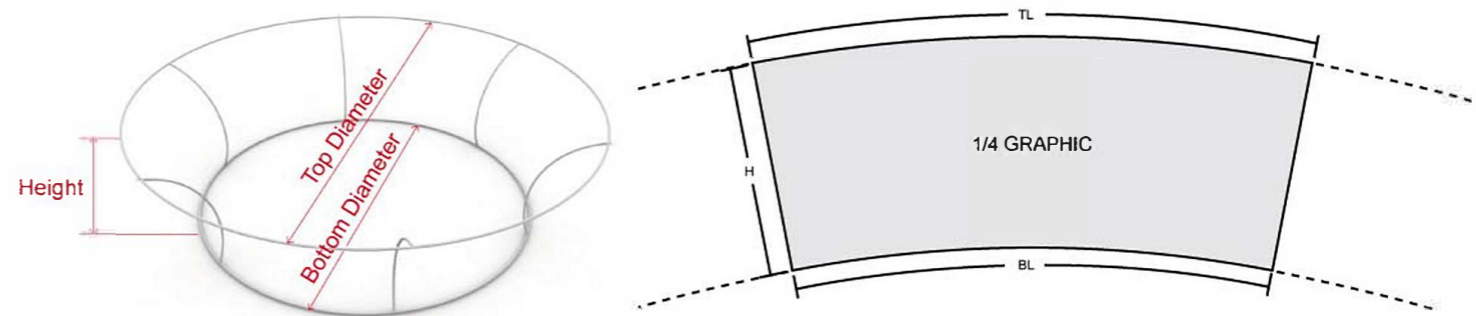

**TAPERED CIRCLE
INSTALLATION STEPS**

Frame Size:
 10'(3048mm).TD / 8'(2438mm).BD x 3.5'(1067mm).H
 14'(4267mm).TD / 12'(3658mm).BD x 4'(1219mm).H
 15'(4572mm).TD / 13'(3962mm).BD x 4'(1219mm).H

1/4 Graphic Size:
 2393mm.TL X 1914mm.BL X 1100mm.H
 3351mm.TL X 2873mm.BL X 1256mm.H
 3591mm.TL X 3112mm.BL X 1256mm.H