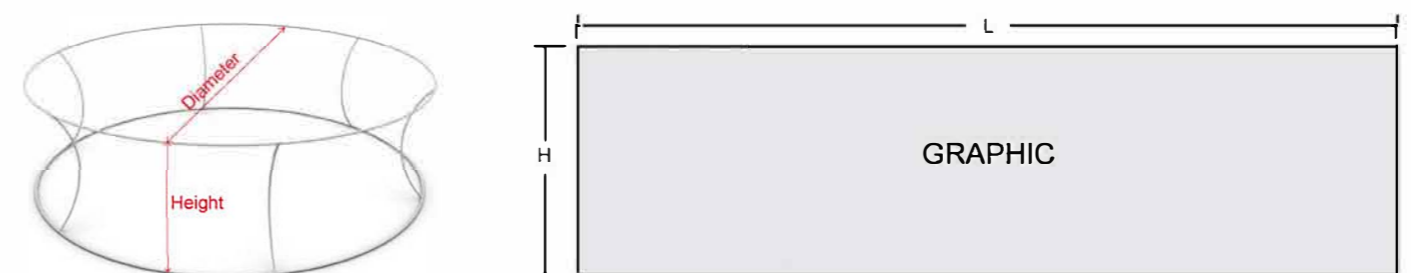

INSTALLATION STEPS

STEP 1

TOP circularity

STEP 2

BOTTOM circularity

STEP 3

Frame Size: 5'(1524mm).D x 2.5'(762mm).H
 10'(3048mm).D x 2'(610mm).H
 20'(6096mm).D x 4'(1219).H

Graphic Size: 4785mm.L X 762mm.H
 9571mm.L X 610mm.H
 19141mm.L X 1219mm.H