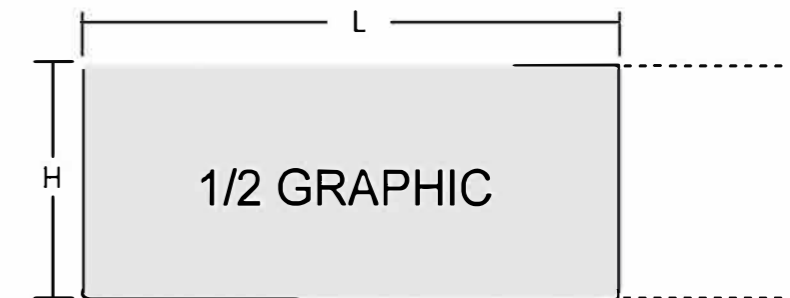

## STEP 1

TOP frame

## STEP 2

BOTTOM frame

## STEP 3

Frame Size:

10'(3048mm).CL / 2.75'(838mm).W x 3.5'(1067mm).H

10'(3048mm).CL / 2.75'(838mm).W x 4'(1219mm).H

12'(3658mm).CL / 3.25'(991mm).W x 5'(1524mm).H

Graphic Size:

6096mm.L X 1067mm.H

6096mm.L X 1219mm.H

7316mm.L X 1524mm.H

NEXT PAGE

**CAUTION:**

**PLEASE READ THE INSTRUCTIONS BEFORE INSTALLING PRODUCT**