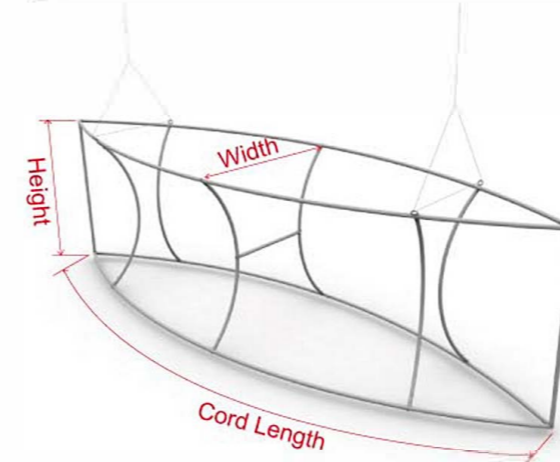

## STEP 1

TOP frame

## STEP 2

BOTTOM frame

## STEP 3

Frame Size:

10'(3048mm).CL / 2.75'(838mm).W x 3.5'(1067mm).H

10'(3048mm).CL / 2.75'(838mm).W x 4'(1219mm).H

12'(3658mm).CL / 3.25'(991mm).W x 5'(1524mm).H

Graphic Size:

6096mm.L X 1067mm.H

6096mm.L X 1219mm.H

7316mm.L X 1524mm.H

NEXT PAGE

**CAUTION:**

**PLEASE READ THE INSTRUCTIONS BEFORE INSTALLING PRODUCT**