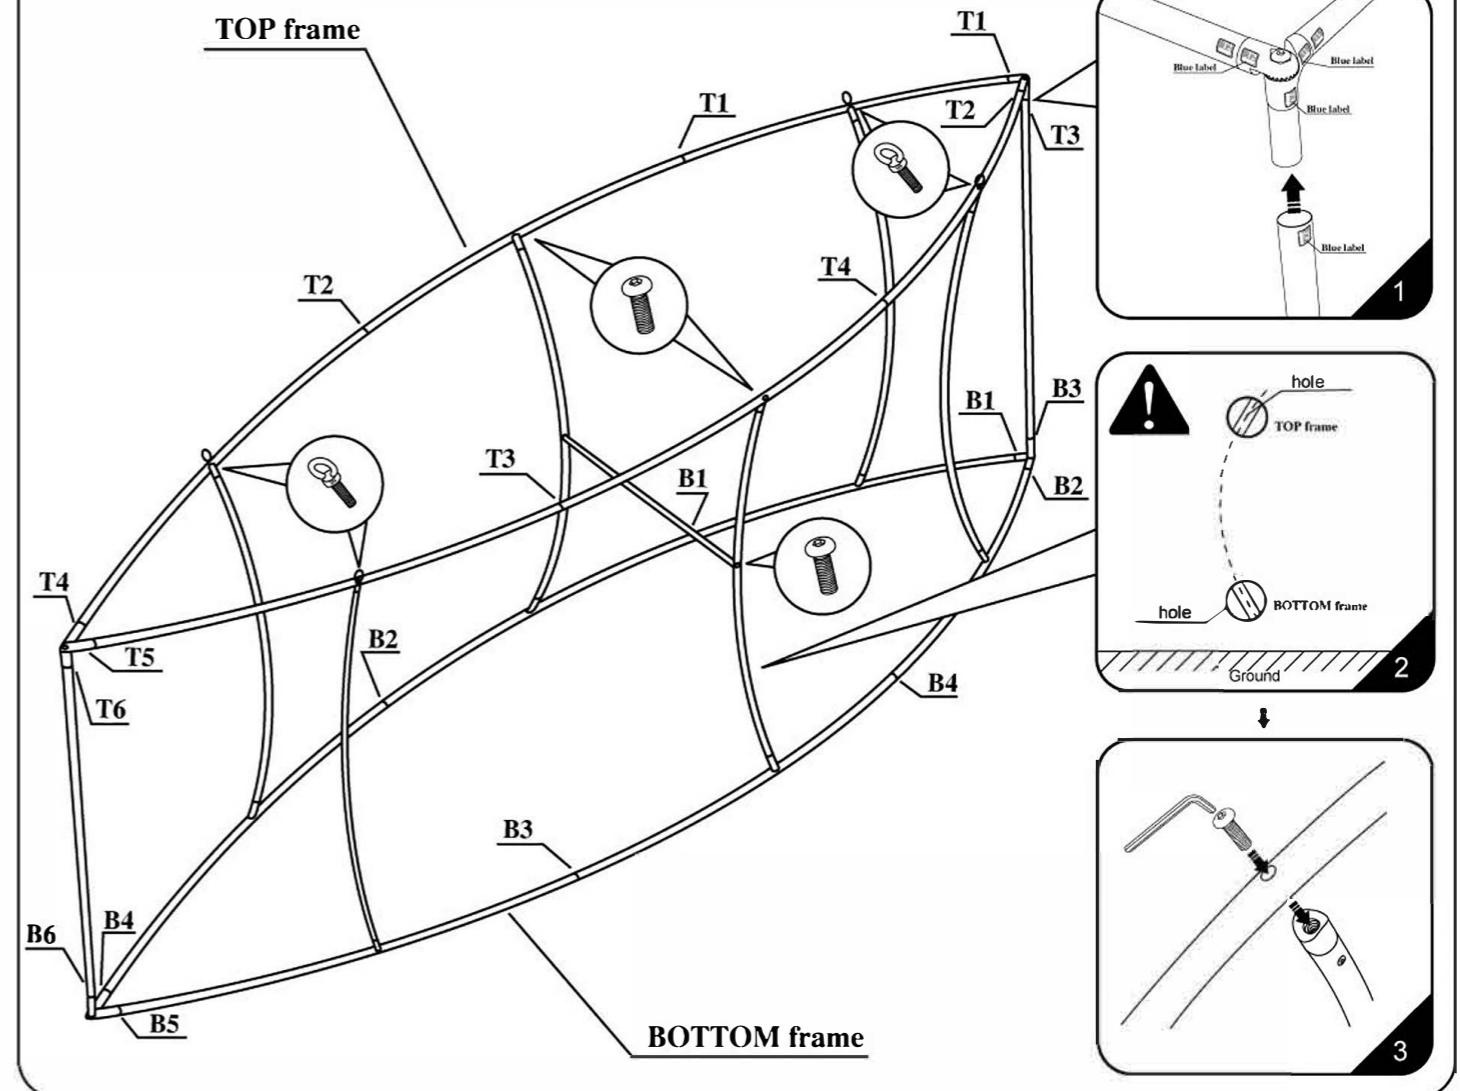

## STEP 1

TOP frame

## STEP 2

BOTTOM frame

## STEP 3

Frame Size:

10'(3048mm).CL / 2.75'(838mm).W x 3.5'(1067mm).H

10'(3048mm).CL / 2.75'(838mm).W x 4'(1219mm).H

12'(3658mm).CL / 3.25'(991mm).W x 5'(1524mm).H

Graphic Size:

6096mm.L X 1067mm.H

6096mm.L X 1219mm.H

7316mm.L X 1524mm.H

NEXT PAGE

**CAUTION:**

**PLEASE READ THE INSTRUCTIONS BEFORE INSTALLING PRODUCT**