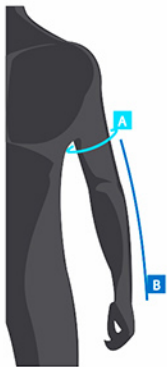

MAN

		XXS	XS	S	M	L	XL	XXL	XXXL	XXXXL	XXXXXL
A	THORAX	84 cm	88 cm	92 cm	96 cm	100 cm	105 cm	110 cm	115 cm	120 cm	125 cm
B	WAISTLINE	72 cm	76 cm	80 cm	84 cm	88 cm	93 cm	98 cm	103 cm	108 cm	113 cm
C	PELVIS	90 cm	94 cm	98 cm	102 cm	107 cm	112 cm	117 cm	122 cm	127 cm	132 cm
D	LEG	80 cm	81 cm	82 cm	83 cm	84 cm	85 cm	86 cm	87 cm	88 cm	89 cm

WOMAN

		XXS	XS	S	M	L	XL	XXL
A	THORAX	75 cm	79 cm	84 cm	89 cm	94 cm	99 cm	104 cm
B	WAISTLINE	59 cm	63 cm	68 cm	73 cm	78 cm	83 cm	88 cm
C	PELVIS	87 cm	92 cm	97 cm	102 cm	107 cm	112 cm	117 cm
D	LEG	75 cm	76 cm	77 cm	78 cm	79 cm	80 cm	81 cm

ARM WARMERS

		XXS	XS	S	M	L	XL
A	BICEPS	25-26 cm	26,5 - 27,5 cm	28 - 29 cm	30 - 31 cm	32 - 33 cm	32 - 33 cm
B	ARM	42 cm	44 cm	46 cm	48 cm	50 cm	52 cm

GLOVES

MEASURE	SIZE
17-18,5 cm	XS
18,5-20,5 cm	S
20,5-21,5 cm	M
21,5-23 cm	L
23-24,5 cm	XL
> 24,5 cm	XXL

LEG WARMERS

		XXS	XS	S	M	L	XL
A	QUADRICIPES	40-42 cm	42,5 - 45 cm	47 - 50 cm	51 - 53 cm	53,5 - 55 cm	53,5 - 55 cm
B	LEG	65 cm	67 cm	68,5 cm	71 cm	72,5 cm	74,5 cm