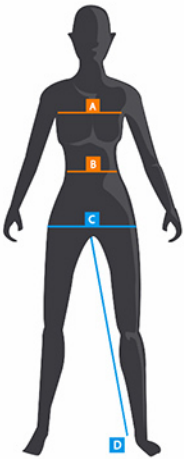

MAN

		XXS	XS	S	M	L	XL	XXL	XXXL	XXXXL	XXXXXL
A	THORAX	84 cm	88 cm	92 cm	96 cm	100 cm	105 cm	110 cm	115 cm	120 cm	125 cm
B	WAISTLINE	72 cm	76 cm	80 cm	84 cm	88 cm	93 cm	98 cm	103 cm	108 cm	113 cm
C	PELVIS	90 cm	94 cm	98 cm	102 cm	107 cm	112 cm	117 cm	122 cm	127 cm	132 cm
D	LEG	80 cm	81 cm	82 cm	83 cm	84 cm	85 cm	86 cm	87 cm	88 cm	89 cm

WOMAN

		XXS	XS	S	M	L	XL	XXL
A	THORAX	75 cm	79 cm	84 cm	89 cm	94 cm	99 cm	104 cm
B	WAISTLINE	59 cm	63 cm	68 cm	73 cm	78 cm	83 cm	88 cm
C	PELVIS	87 cm	92 cm	97 cm	102 cm	107 cm	112 cm	117 cm
D	LEG	75 cm	76 cm	77 cm	78 cm	79 cm	80 cm	81 cm

ARM WARMERS

		XXS	XS	S	M	L	XL
A	BICEPS	25-26 cm	26,5 - 27,5 cm	28 - 29 cm	30 - 31 cm	32 - 33 cm	32 - 33 cm
B	ARM	42 cm	44 cm	46 cm	48 cm	50 cm	52 cm

GLOVES

MEASURE	SIZE
17-18,5 cm	XS
18,5-20,5 cm	S
20,5-21,5 cm	M
21,5-23 cm	L
23-24,5 cm	XL
> 24,5 cm	XXL

LEG WARMERS

		XXS	XS	S	M	L	XL
A	QUADRICIPES	40-42 cm	42,5 - 45 cm	47 - 50 cm	51 - 53 cm	53,5 - 55 cm	53,5 - 55 cm
B	LEG	65 cm	67 cm	68,5 cm	71 cm	72,5 cm	74,5 cm