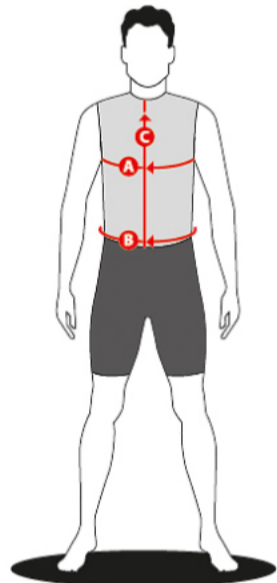

TAGLIE / SIZE	2XS	XS	S	M	L	XL					
A TORACE / CHEST	63	67	71	75	79	83					
B VITA / WAIST	64	68	72	76	80	84					
C FRONTE / FRONT LENGHT	45,3	46,7	48	49,4	50,7	52,1					

TAGLIE / SIZE	XS	S	M	L	XL	2XL	3XL			
A TORACE / CHEST	91	95	99	103	107	111	115			
B VITA / WAIST	88	92	96	100	104	108	112			
C FRONTE / FRONT LENGHT	55,7	57	58,4	59,7	61,1	62,4	63,8			

TAGLIE / SIZE	XS	S	M	L	XL	2XL	3XL	4XL	5XL
A TORACE / CHEST	82	86	90	94	98	102	106	110	114
B VITA / WAIST	73	77	81	85	89	93	97	101	105
C FRONTE / FRONT LENGHT	54,8	56,2	57,5	58,9	60,2	61,6	62,9	64,3	64,6
D Ø FINE MANICA / Ø END SLEEVE	16,4	17,2	18	18,8	19,6	20,4	21,2	22	22,8
E MANICA / SLEEVE	22,5	23	23,5	24	24,5	25	25,5	26,3	27,1