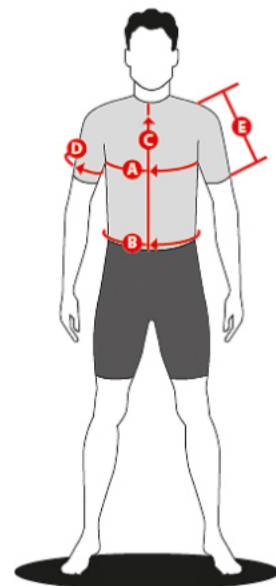

TAGLIE / SIZE	2XS	XS	S	M	L	XL					
A TORACE / CHEST	63	67	71	75	79	83					
B VITA / WAIST	64	68	72	76	80	84					
C FRONTE / FRONT LENGHT	45,3	46,7	48	49,4	50,7	52,1					

TAGLIE / SIZE	XS	S	M	L	XL	2XL	3XL			
A TORACE / CHEST	91	95	99	103	107	111	115			
B VITA / WAIST	88	92	96	100	104	108	112			
C FRONTE / FRONT LENGHT	55,7	57	58,4	59,7	61,1	62,4	63,8			

TAGLIE / SIZE	XS	S	M	L	XL	2XL	3XL	4XL	5XL
A TORACE / CHEST	82	86	90	94	98	102	106	110	114
B VITA / WAIST	73	77	81	85	89	93	97	101	105
C FRONTE / FRONT LENGHT	54,8	56,2	57,5	58,9	60,2	61,6	62,9	64,3	64,6
D Ø FINE MANICA / Ø END SLEEVE	16,4	17,2	18	18,8	19,6	20,4	21,2	22	22,8
E MANICA / SLEEVE	22,5	23	23,5	24	24,5	25	25,5	26,3	27,1