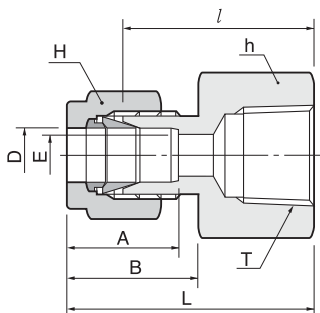

## Female Connector SCF

Connects fractional tube to male NPT thread

Part No.	Tube O.D. D		T (NPT)	E Min.	Width across flat				A	B	l	L
	in	mm			h		H					
SCF - 1-1N	1/16	1.59	1/16	1.27	7/16	11.11	5/16	7.93	8.63	10.92	19.81	23.62
SCF - 1-2N	1/16	1.59	1/8	1.27	9/16	14.28	5/16	7.93	8.63	10.92	20.57	24.38
SCF - 2-2N	1/8	3.17	1/8	2.28	9/16	14.28	7/16	11.11	12.70	15.24	22.09	28.70
SCF - 2-4N	1/8	3.17	1/4	2.28	3/4	19.05	7/16	11.11	12.70	15.24	26.92	33.52
SCF - 3-2N	3/16	4.76	1/8	3.04	9/16	14.28	1/2	12.70	13.71	16.00	23.11	29.71
SCF - 4-2N	1/4	6.35	1/8	4.82	9/16	14.28	9/16	14.28	15.24	17.78	23.87	31.24
SCF - 4-4N	1/4	6.35	1/4	4.82	3/4	19.05	9/16	14.28	15.24	17.78	28.44	35.81
SCF - 4-6N	1/4	6.35	3/8	4.82	7/8	22.22	9/16	14.28	15.24	17.78	30.22	37.59
SCF - 4-8N	1/4	6.35	1/2	4.82	1-1/16	26.98	9/16	14.28	15.24	17.78	35.05	42.41
SCF - 5-2N	5/16	7.93	1/8	6.35	9/16	14.28	5/8	15.87	16.25	18.54	24.63	32.00
SCF - 5-4N	5/16	7.93	1/4	6.35	3/4	19.05	5/8	15.87	16.25	18.54	29.46	36.83
SCF - 6-2N	3/8	9.52	1/8	7.11	5/8	15.87	11/16	17.46	16.76	19.30	25.40	32.76
SCF - 6-4N	3/8	9.52	1/4	7.11	3/4	19.05	11/16	17.46	16.76	19.30	30.22	37.59
SCF - 6-6N	3/8	9.52	3/8	7.11	7/8	22.22	11/16	17.46	16.76	19.30	31.75	39.11
SCF - 6-8N	3/8	9.52	1/2	7.11	1-1/16	26.98	11/16	17.46	16.76	19.30	36.57	43.94
SCF - 6-12N	3/8	9.52	3/4	7.11	1-5/16	33.33	11/16	17.46	16.76	19.30	40.38	47.75
SCF - 8-4N	1/2	12.70	1/4	10.41	1-3/16	20.64	7/8	22.22	22.86	21.84	30.22	40.38
SCF - 8-6N	1/2	12.70	3/8	10.41	7/8	22.22	7/8	22.22	22.86	21.84	31.75	41.91
SCF - 8-8N	1/2	12.70	1/2	10.41	1-1/16	26.98	7/8	22.22	22.86	21.84	36.57	46.73
SCF - 8-12N	1/2	12.70	3/4	10.41	1-5/16	33.33	7/8	22.22	22.86	21.84	38.10	48.26
SCF - 10-6N	5/8	15.87	3/8	12.70	15/16	23.81	1	25.40	24.38	21.84	31.75	41.91
SCF - 10-8N	5/8	15.87	1/2	12.70	1-1/16	26.98	1	25.40	24.38	21.84	36.57	46.73
SCF - 10-12N	5/8	15.87	3/4	12.70	1-5/16	33.33	1	25.40	24.38	21.84	38.10	48.26
SCF - 12-8N	3/4	19.05	1/2	15.74	1-1/16	26.98	1-1/8	28.58	24.38	21.84	36.57	46.73
SCF - 12-12N	3/4	19.05	3/4	15.74	1-5/16	33.33	1-1/8	28.58	24.38	21.84	38.10	48.26
SCF - 14-12N	7/8	22.22	3/4	18.28	1-5/16	33.33	1-1/4	31.75	25.90	21.84	39.62	49.78
SCF - 16-12N	1	25.40	3/4	22.35	1-3/8	34.92	1-1/2	38.10	31.24	26.41	41.14	53.34
SCF - 16-16N	1	25.40	1	22.35	1-5/8	41.27	1-1/2	38.10	31.24	26.41	50.03	62.23
SCF - 20-20N	1-1/4	31.75	1-1/4	27.68	2-1/8	53.98	1-7/8	47.63	41.14	38.86	52.57	74.67
SCF - 24-24N	1-1/2	38.10	1-1/2	34.03	2-3/8	60.33	2-1/4	57.15	50.03	45.21	56.13	83.31
SCF - 32-32N	2	50.80	2	45.97	2-1/8	73.03	3	76.20	67.56	62.73	64.26	101.60