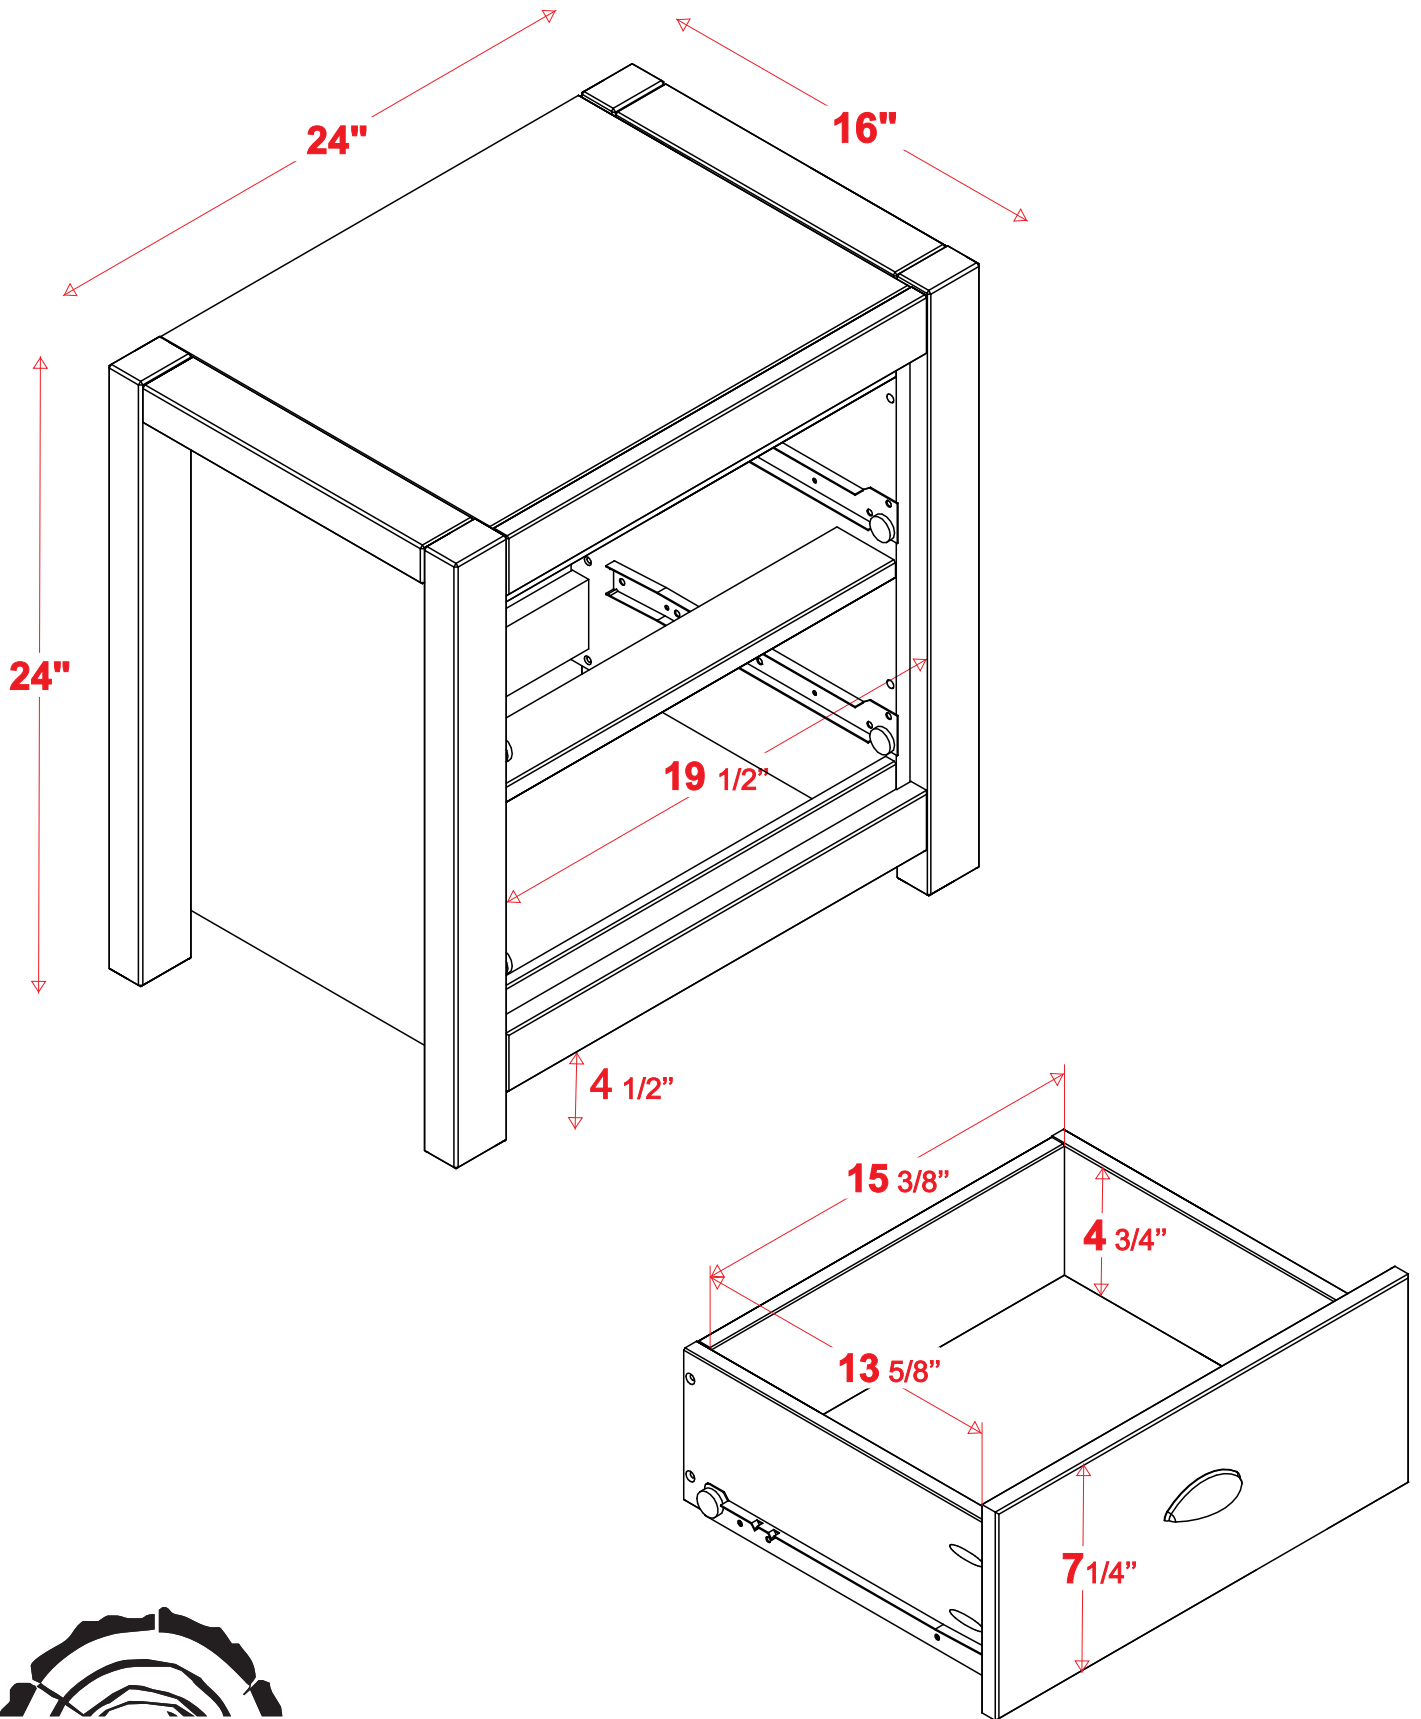

# Product dimension sheet

## Montauk 2 Drawer Nightstand

MT0411 - MT0412 - MT0420 - MT0424 - MT0488