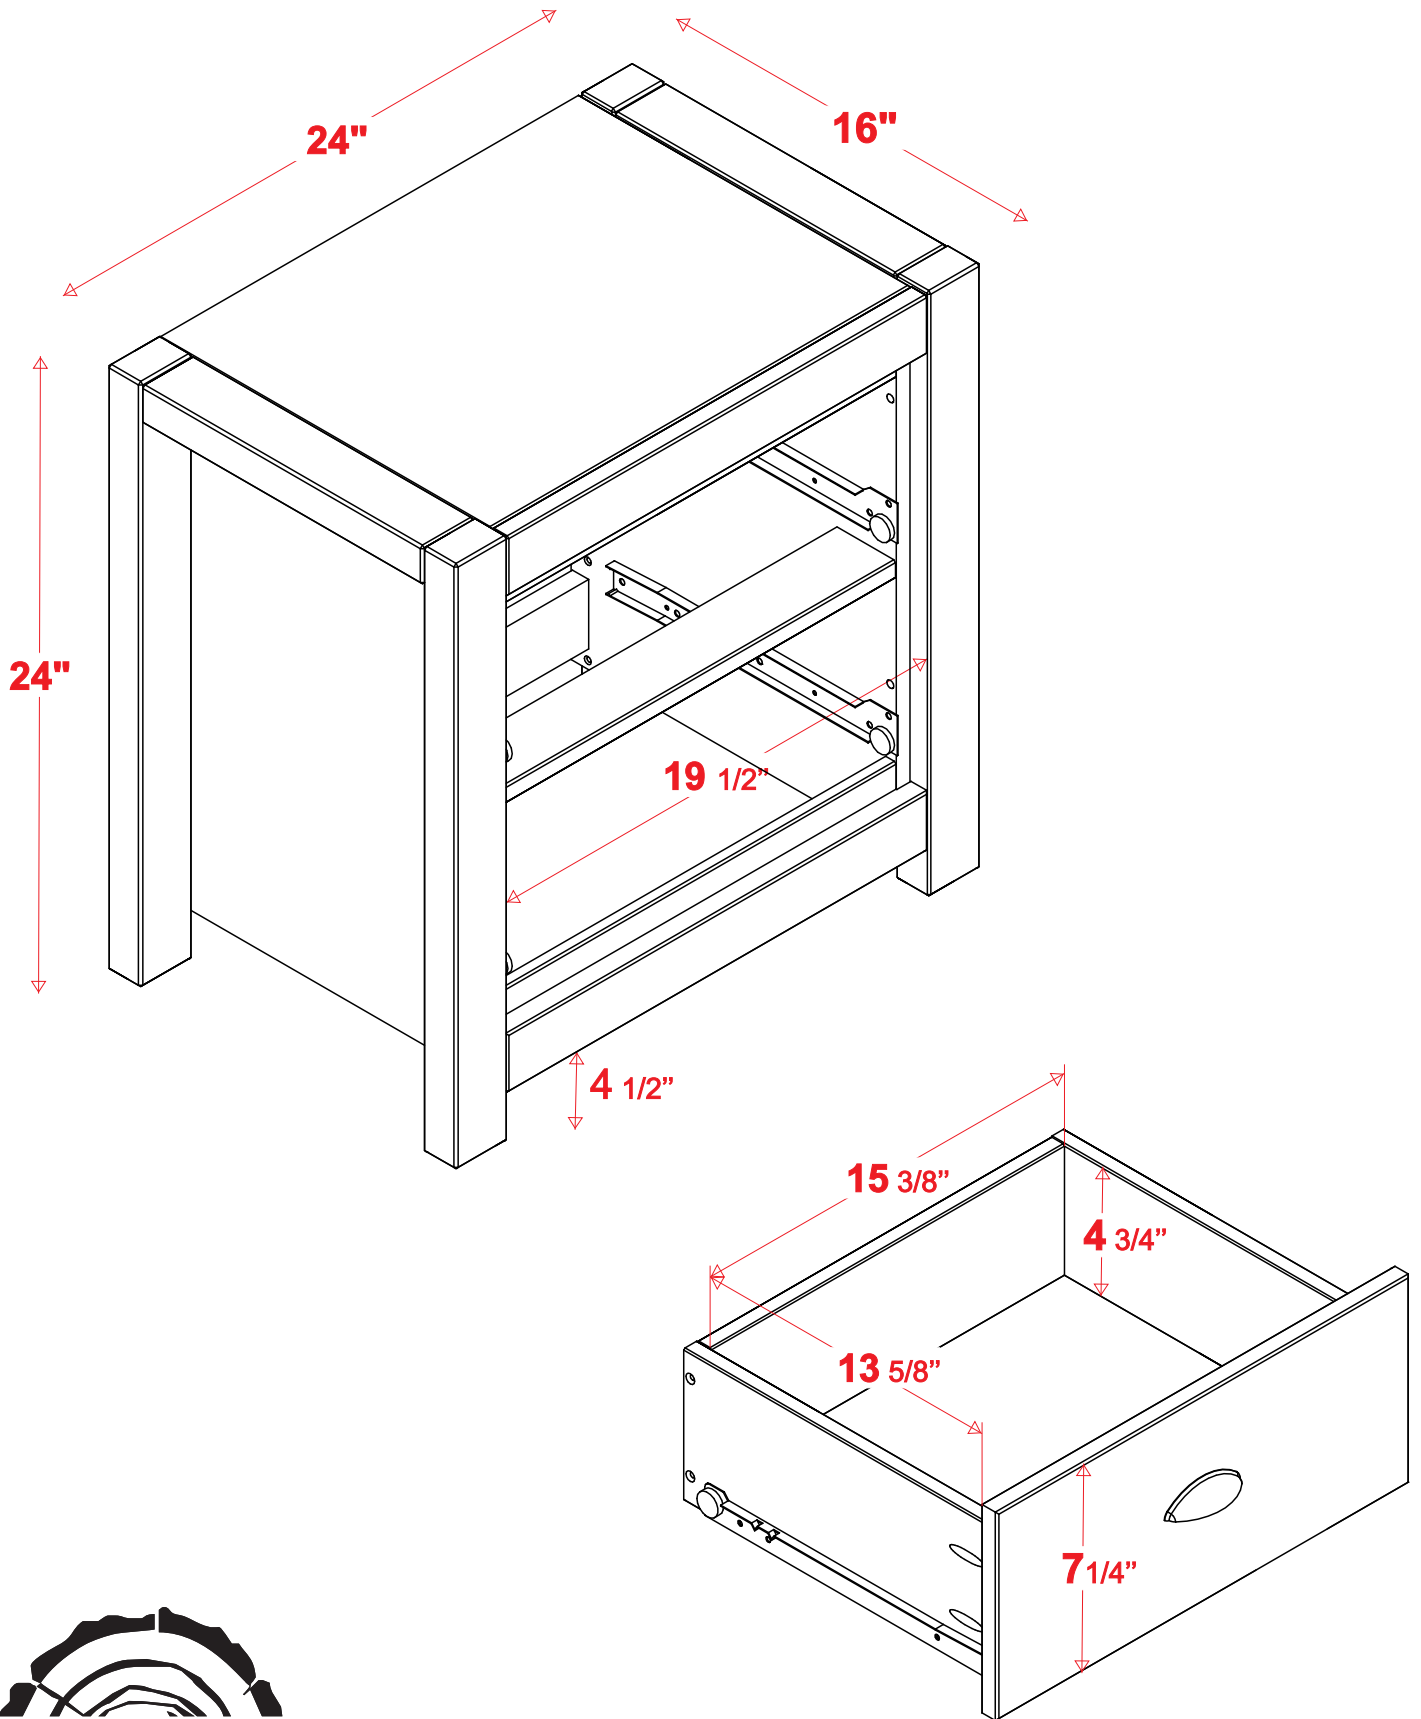

Product dimension sheet

Montauk 2 Drawer Nightstand

MT0411 - MT0412 - MT0420 - MT0424 - MT0488