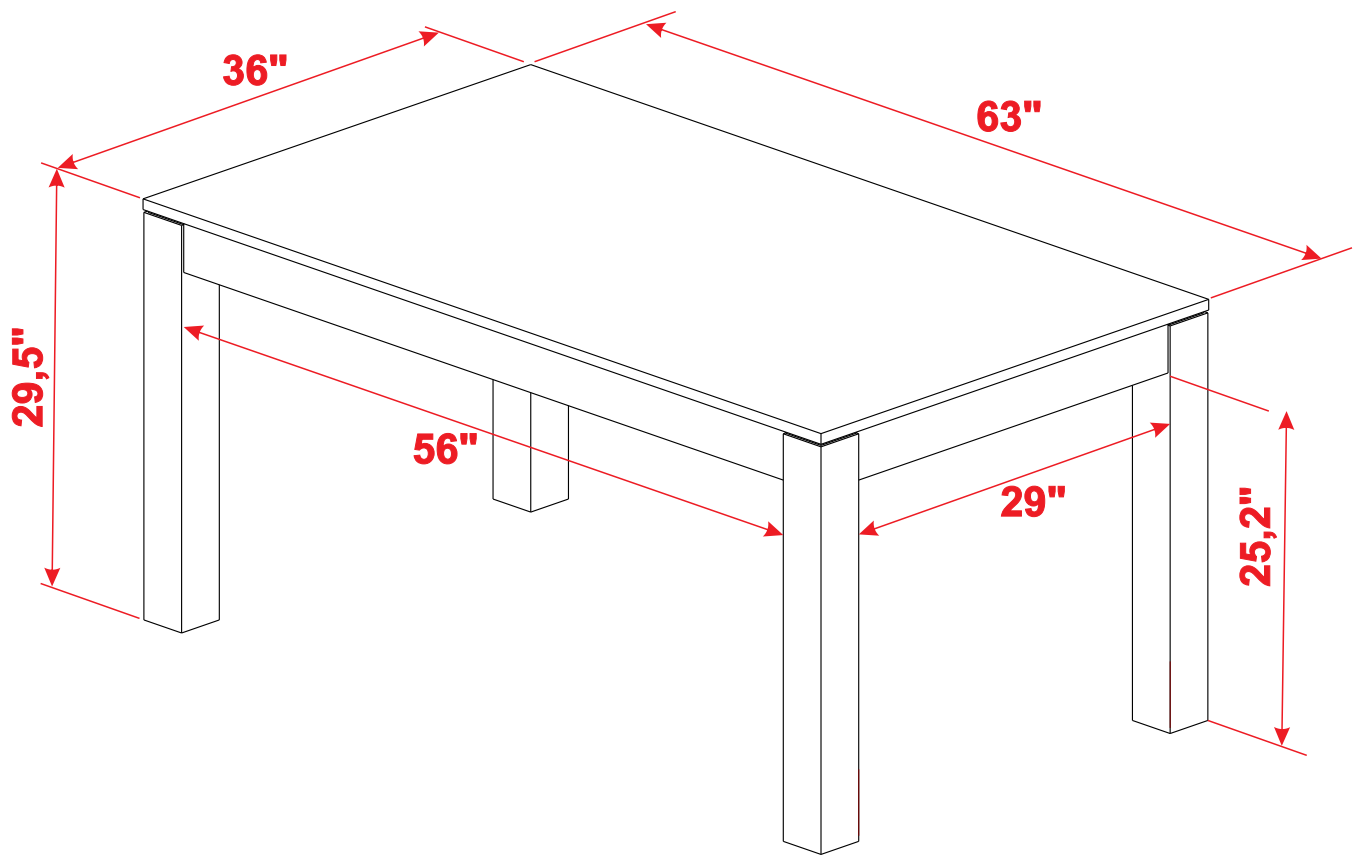

# Product dimension sheet

Montauk Dining Table  
963211 / 963224 / 963288