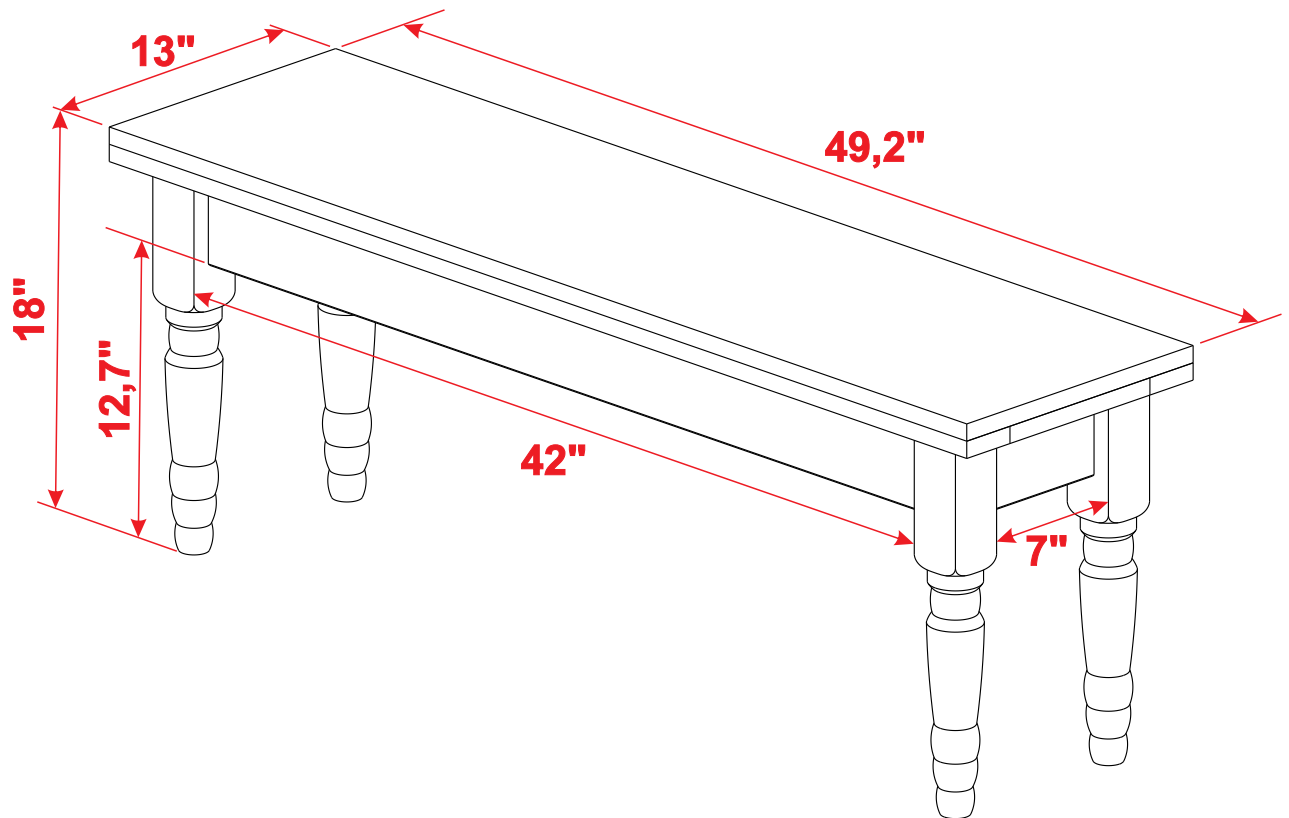

Product dimension sheet

Valerie 50 Bench

573120 / 573124 / 573129 / 573188