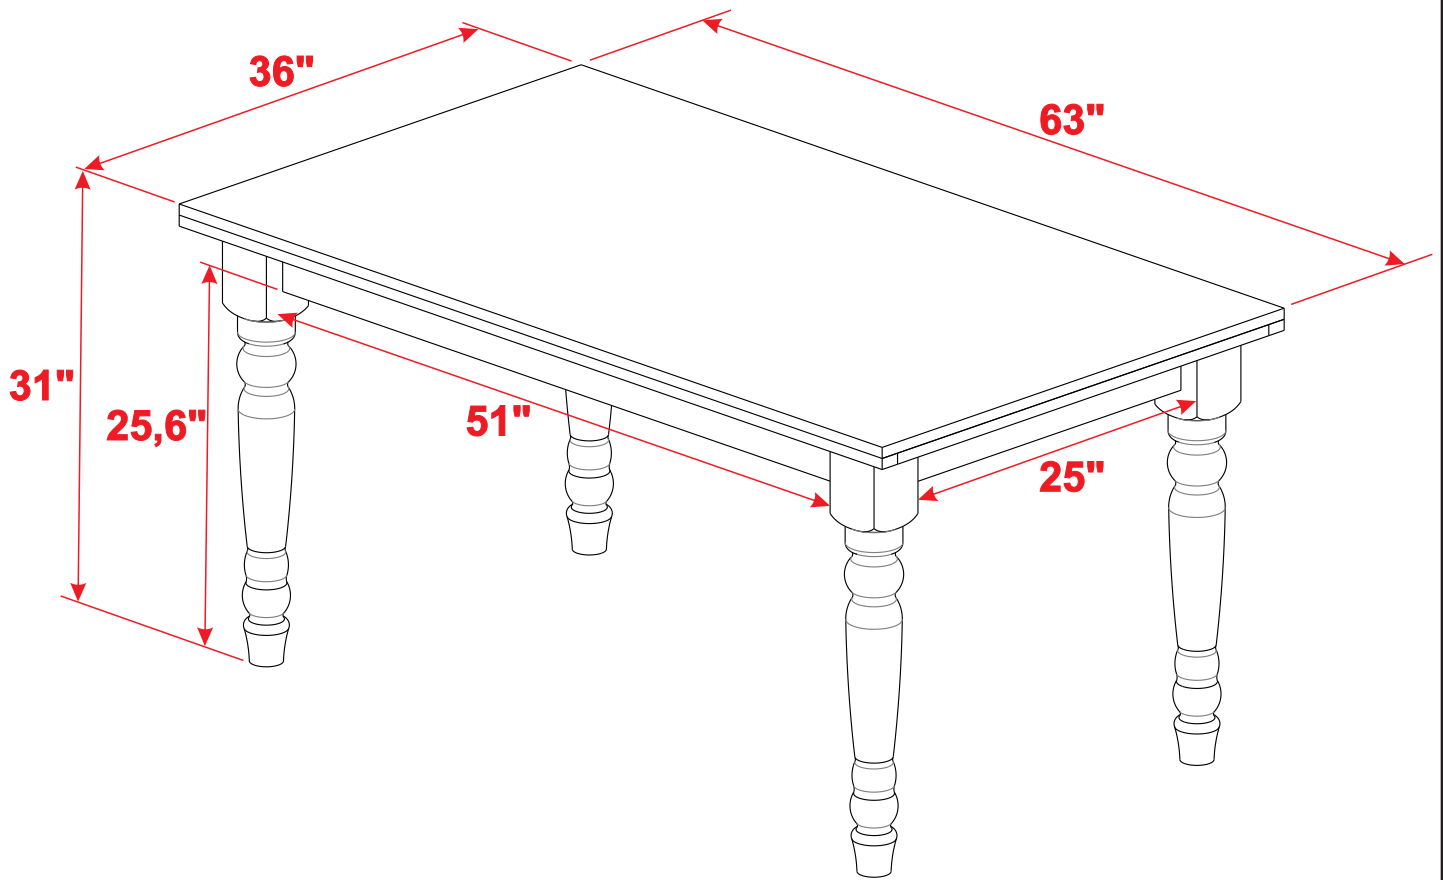

Product dimension sheet

Valerie Dining Table

573020 / 573024 / 573029 / 573088