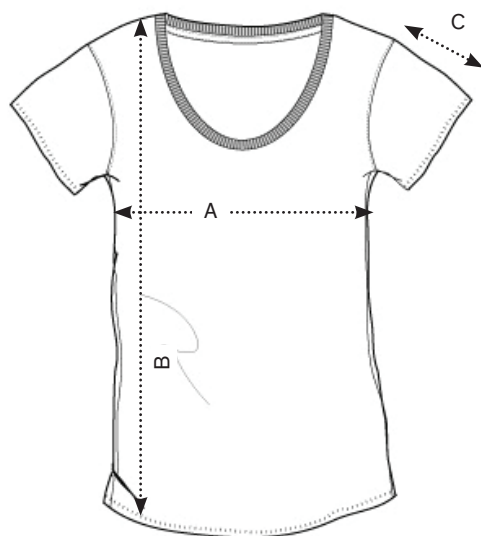

# teeville

MAATTABEL  
**MAN**

FRONT

BACK

SIZES		XS	S	M	L	XL	XXL	XXXL
A	Half Chest 2,5cm below armhole	45	48	51	54	57	60	63
B	Body Length (from HPS)	67,5	69,5	71,5	73,5	75,5	77,5	79,5
C	Sleeve length	18,5	19,5	20,5	21,5	22,5	23,5	24,5

# teeville

MAATTABEL  
**VROUW**

FRONT

BACK

SIZES	XS	S	M	L	XL	XXL	
A	Half Chest 2,5cm below armhole	42	44,5	47	50	53	56
B	Body Length (from HPS)	62	64	66	68	70	72
C	Sleeve length	14,4	15	15,9	16,4	16,9	17,4

# teeville

MAATTABEL  
**KIDS**

FRONT

BACK

SIZES		3-4 y	5-6y	7-8y	9-11y	12-14y
A	Half Chest 2,5cm below armhole	33	35	37	40	43
B	Body Length (from HPS)	45	49	53	57	61
C	Sleeve length	11,5	12,5	13,5	14,5	15,5