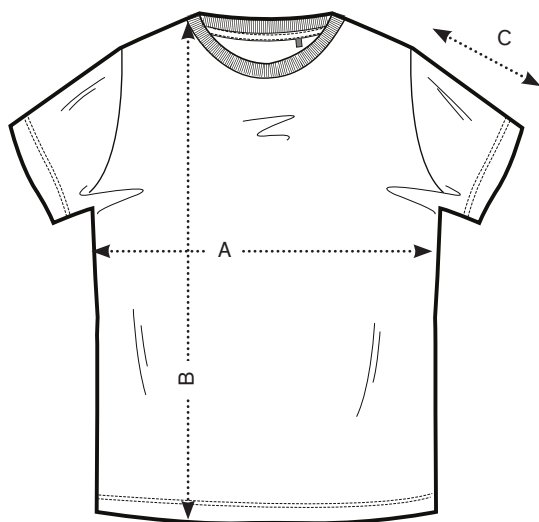

# teeville

MAATTABEL  
**MAN**

FRONT

BACK

SIZES		XS	S	M	L	XL	XXL	XXXL
A	Half Chest 2,5cm below armhole	45	48	51	54	57	60	63
B	Body Length (from HPS)	67,5	69,5	71,5	73,5	75,5	77,5	79,5
C	Sleeve length	18,5	19,5	20,5	21,5	22,5	23,5	24,5

# teeville

MAATTABEL  
**VROUW**

FRONT

BACK

SIZES	XS	S	M	L	XL	XXL	
A	Half Chest 2,5cm below armhole	42	44,5	47	50	53	56
B	Body Length (from HPS)	62	64	66	68	70	72
C	Sleeve length	14,4	15	15,9	16,4	16,9	17,4

# teeville

MAATTABEL  
**KIDS**

FRONT

BACK

SIZES		3-4 y	5-6y	7-8y	9-11y	12-14y
A	Half Chest 2,5cm below armhole	33	35	37	40	43
B	Body Length (from HPS)	45	49	53	57	61
C	Sleeve length	11,5	12,5	13,5	14,5	15,5