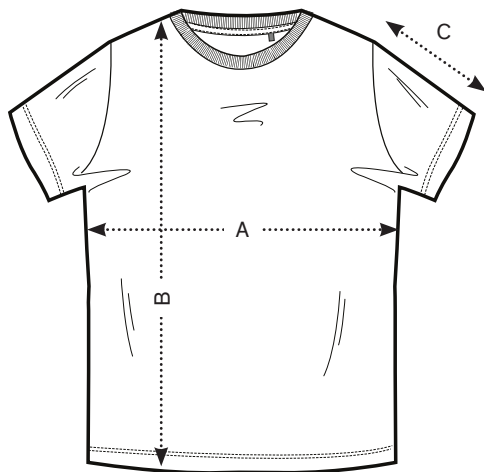

# teeville

MAATTABEL  
**MAN**

FRONT

BACK

SIZES		XS	S	M	L	XL	XXL	XXXL
A	Half Chest 2,5cm below armhole	45	48	51	54	57	60	63
B	Body Length (from HPS)	67,5	69,5	71,5	73,5	75,5	77,5	79,5
C	Sleeve length	18,5	19,5	20,5	21,5	22,5	23,5	24,5

# teeville

MAATTABEL  
**VROUW**

FRONT

BACK

SIZES	XS	S	M	L	XL	XXL	
A	Half Chest 2,5cm below armhole	42	44,5	47	50	53	56
B	Body Length (from HPS)	62	64	66	68	70	72
C	Sleeve length	14,4	15	15,9	16,4	16,9	17,4

# teeville

MAATTABEL  
**KIDS**

FRONT

BACK

SIZES		3-4 y	5-6y	7-8y	9-11y	12-14y
A	Half Chest 2,5cm below armhole	33	35	37	40	43
B	Body Length (from HPS)	45	49	53	57	61
C	Sleeve length	11,5	12,5	13,5	14,5	15,5