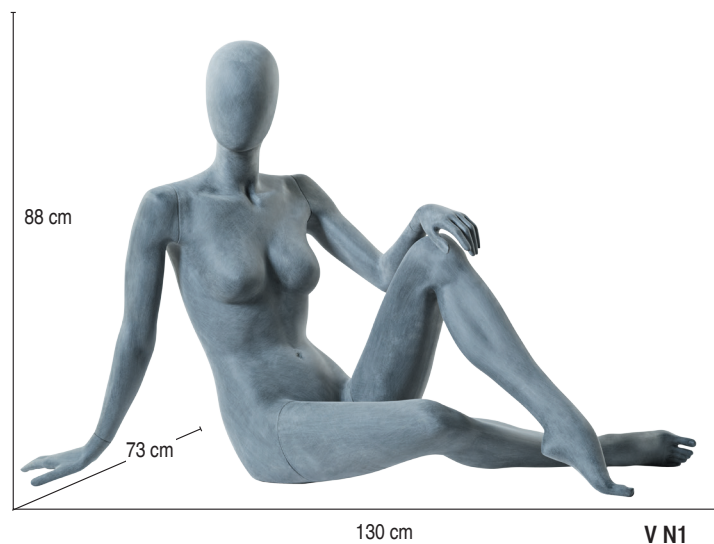

**IDW** CONCRETE

	cm	in
Height	181	71
Bust	84	33
Waist	58	23
Hips	88	34,5
Heel	10	4

FCA 08

	cm	in
Height	185	72,8
Bust	86	33,8
Waist	63	24,8
Hips	91	35,8
Heel	10	4

DF 01 PD

	cm	in
Height	189	74,7
Chest	93	36,6
Waist	75	29,5
Hips	97	38
Heel	2	0,8

HF 01 PD

	cm	in
Height	180	71
Bust	84	33
Waist	62	24,4
Hips	90	35,5
Heel	10	4

FCA 03

V E3

V A2

GA 05

GA 09

GA 04

	cm	in
Height	186	73
Chest	94	37
Waist	78	30,5
Hips	98	38,5
Heel	3	1