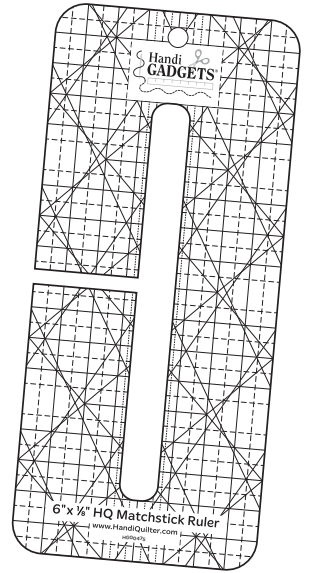

HQ Matchstick Ruler

DESIGN IDEAS*

Part# HG00475

MATCHSTICK CROSSHATCH

MATCHSTICK IN HEXIE

MATCHSTICK DIAMOND CROSSHATCH

MATCHSTICK FILL
IN DIAMOND

MATCHSTICK PIANO KEYS