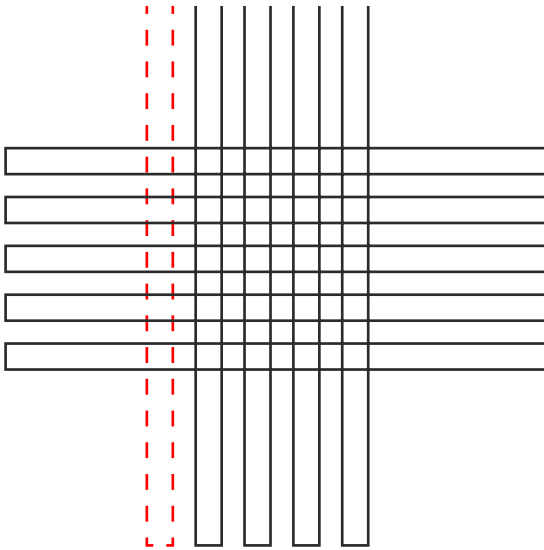

HQ Matchstick Ruler

DESIGN IDEAS*

Part# HG00475

MATCHSTICK CROSSHATCH

MATCHSTICK IN HEXIE

MATCHSTICK DIAMOND CROSSHATCH

MATCHSTICK FILL
IN DIAMOND

MATCHSTICK PIANO KEYS