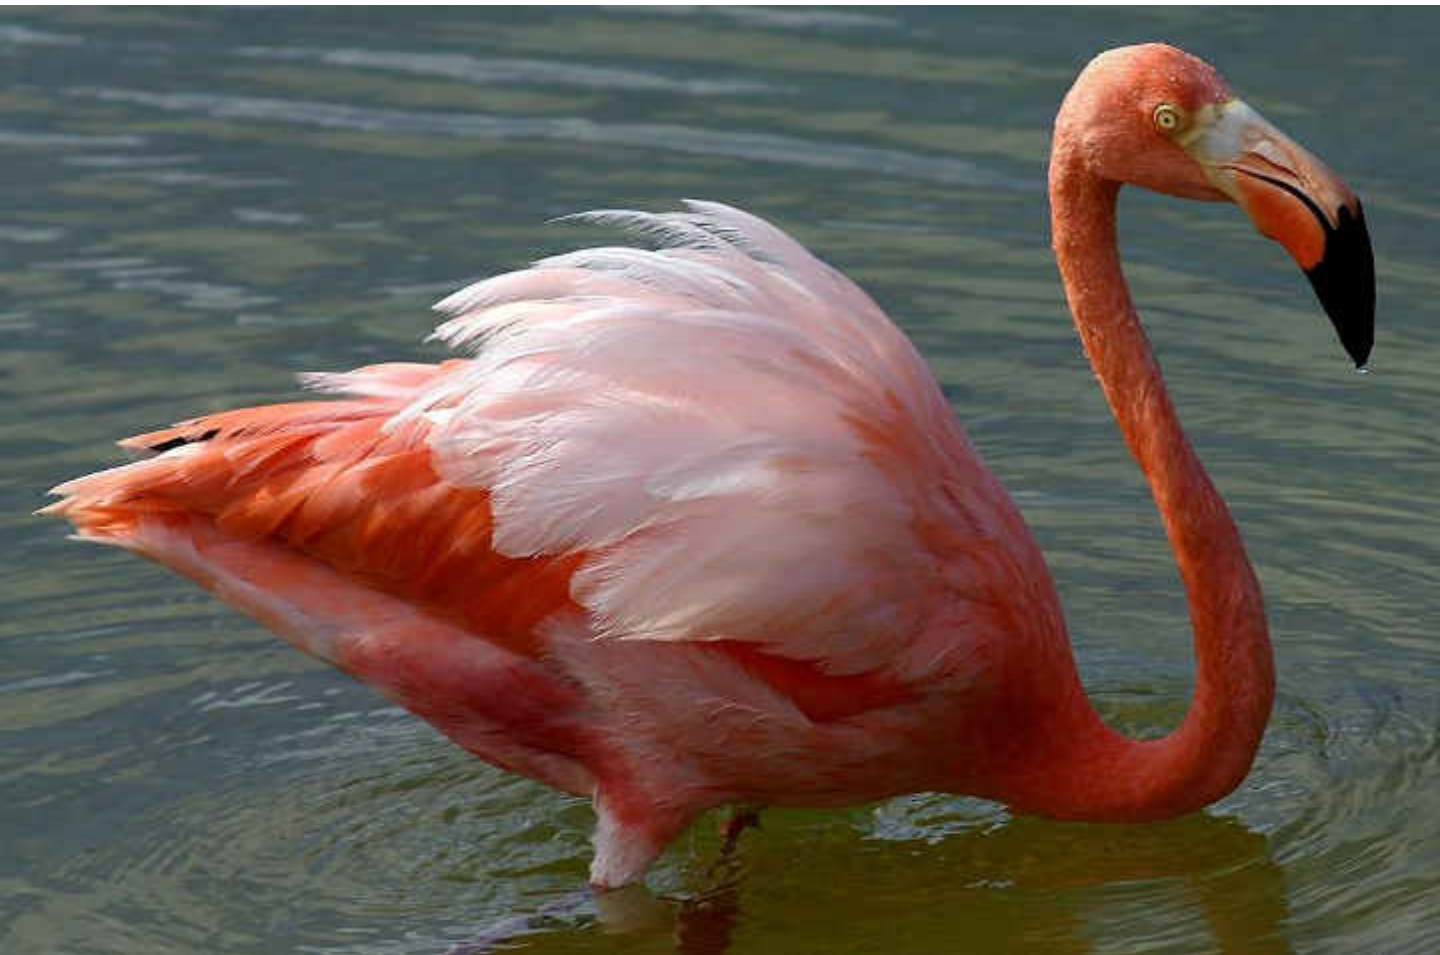

# FLAMINGO AMERICANO

(*Phoenicopterus ruber*)

Plumaje color rosa intenso.

Plumas de vuelo primarias y secundarias negras y cobertera de las alas color naranja.

Pico rosado y blanco con una extremidad negra restrictiva.

Patas rosadas y pies palmeados.

Ojos color amarillo anaranjado.

By Charlesjsharp [CC BY-SA 4.0 (<https://creativecommons.org/licenses/by-sa/4.0/>)], from Wikimedia Commons

**FLAMINGO**

[HTTPS:// FLAMINGO.MX](https://FLAMINGO.MX)