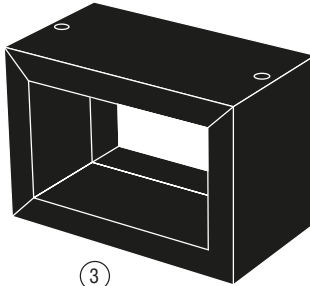

UN SYSTÈME D'EXPOSITION CARTON

A CARDBOARD EXHIBITION AND DISPLAY SYSTEM

by spek DESIGN

1

2

3

4

CARTON M1, B1
/ FLAME RETARDANT CARDBOARD

1

CONNECTEURS

/ CONNECTORS

- Tube carton / Carboard tube - 1 €*
H 38,5 cm
- Avec connecteur / With link - 1,50 €*
H 48cm

2

SIDE BOX

6 x 30 x H 38 cm

- Blanc / White - 12,50 €*
- Noir / Black - 16 €*