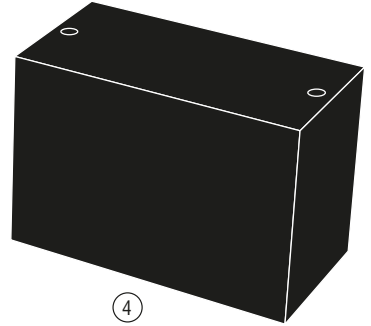

UN SYSTÈME D'EXPOSITION CARTON

A CARDBOARD EXHIBITION AND DISPLAY SYSTEM

by spek DESIGN

1

2

3

4

CARTON M1, B1
/ FLAME RETARDANT CARDBOARD

1

CONNECTEURS

/ CONNECTORS

- Tube carton / Carboard tube - 1 €*
H 38,5 cm
- Avec connecteur / With link - 1,50 €*
H 48cm

2

SIDE BOX

6 x 30 x H 38 cm

- Blanc / White - 12,50 €*
- Noir / Black - 16 €*

3

WINDOW BOX

55 x 30 x H 38 cm

- Blanc / White - 38 €*
- Noir / Black - 41 €*

4

FULL BOX

55 x 30 x H 38 cm

- Blanc / White - 29,50 €*
- Noir / Black - 33,50 €*