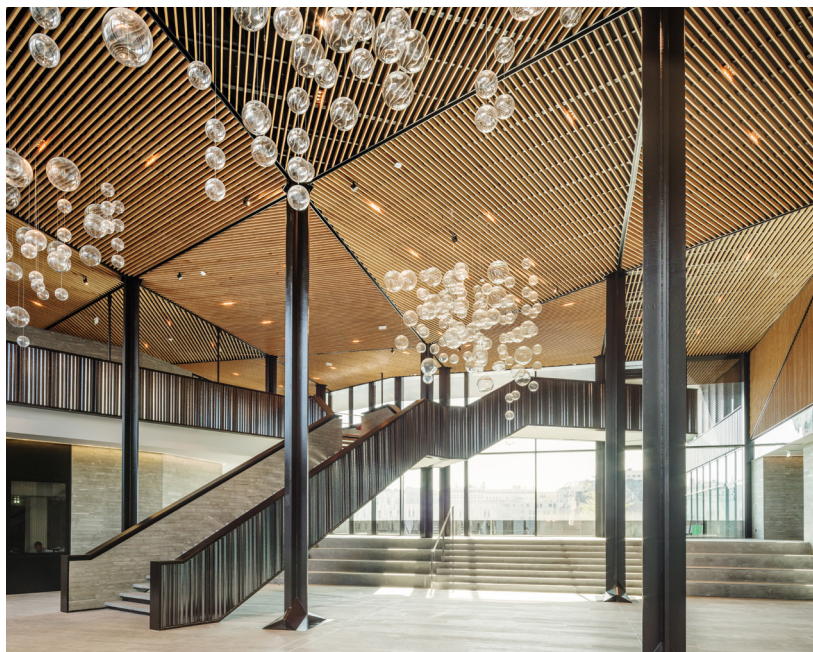

---

www.laudescher.com