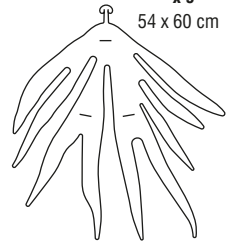

DROP PAPER® M1, B1

FLAME RETARDANT  
DROP PAPER®

15 couleurs standards - 15 standard colors

Pour 1ml sur 5 plans

x 12

43 x 55 cm

x 12

33 x 43 cm

x 12

46 x 53 cm

x 10

25 x 90 cm

x 9

54 x 60 cm

5 plans tous les 20 cm

Plan1  
env. 1m L