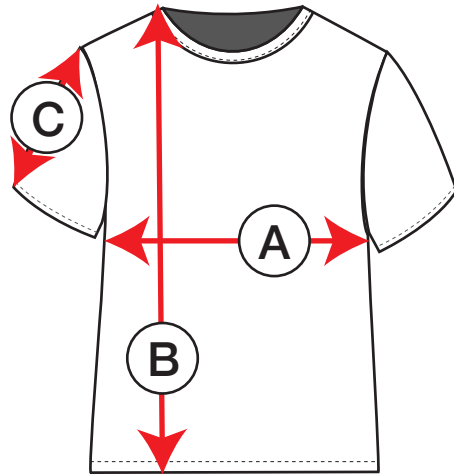

petit clair

TSH2  
TSH214  
TSH213  
TSH7  
TSH57  
TSH46

measurements in inches	2	3	4	5	6	7	8	10	12	14
<b>A</b> Chest	20"	21 $\frac{1}{4}$ "	22"	22 $\frac{3}{4}$ "	24"	24 $\frac{3}{4}$ "	26"	27 $\frac{1}{2}$ "	29"	30 $\frac{3}{4}$ "
<b>B</b> Length	14 $\frac{1}{2}$ "	15 $\frac{1}{4}$ "	16 $\frac{1}{4}$ "	17 $\frac{1}{4}$ "	18"	19"	20 $\frac{1}{2}$ "	21 $\frac{3}{4}$ "	22 $\frac{3}{4}$ "	23 $\frac{1}{2}$ "
<b>C</b> Sleeve Length	4 $\frac{1}{4}$ "	4 $\frac{1}{4}$ "	4 $\frac{3}{4}$ "	5"	5 $\frac{1}{4}$ "	5 $\frac{1}{2}$ "	5 $\frac{3}{4}$ "	6 $\frac{1}{4}$ "	6 $\frac{1}{2}$ "	6 $\frac{3}{4}$ "