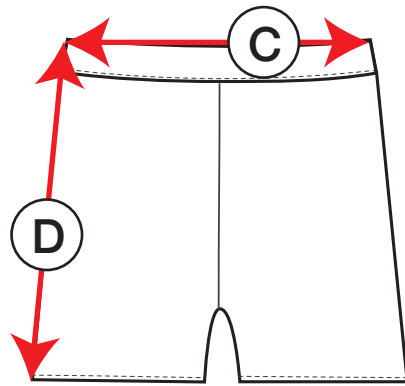

petit clair

TRK1

measurements in inches	12m	18m	2y	3	4	5	6	7
Ⓐ Waist	19"	19½"	19¾"	20½"	21"	21½"	22½"	23¼"
Ⓑ Leg Length	7"	7¼"	7½"	7¾"	7¾"	8¼"	8¾"	9½"