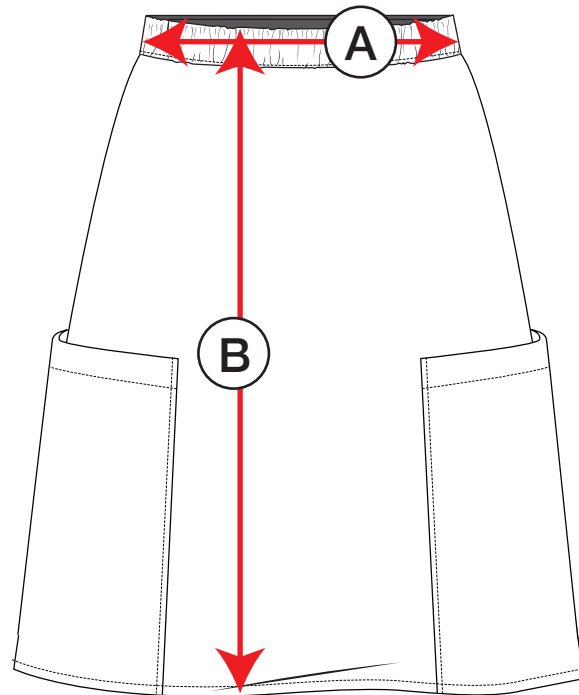

petit clair

SKR9  
SKR69  
SKR508  
SKR9012

measurements in inches	3	4	5	6	7	8	10
<b>A</b> Waist	20½"	21"	21½"	22"	22½"	23¼"	24"
<b>B</b> Length	10¼"	11¾"	13½"	15¼"	16¾"	18"	19¼"

measurements in inches	12	14	16	18	20	22
<b>A</b> Waist	24¾"	25½"	26¾"	28"	29½"	29½"
<b>B</b> Length	21"	22¾"	23½"	24½"	25½"	26½"