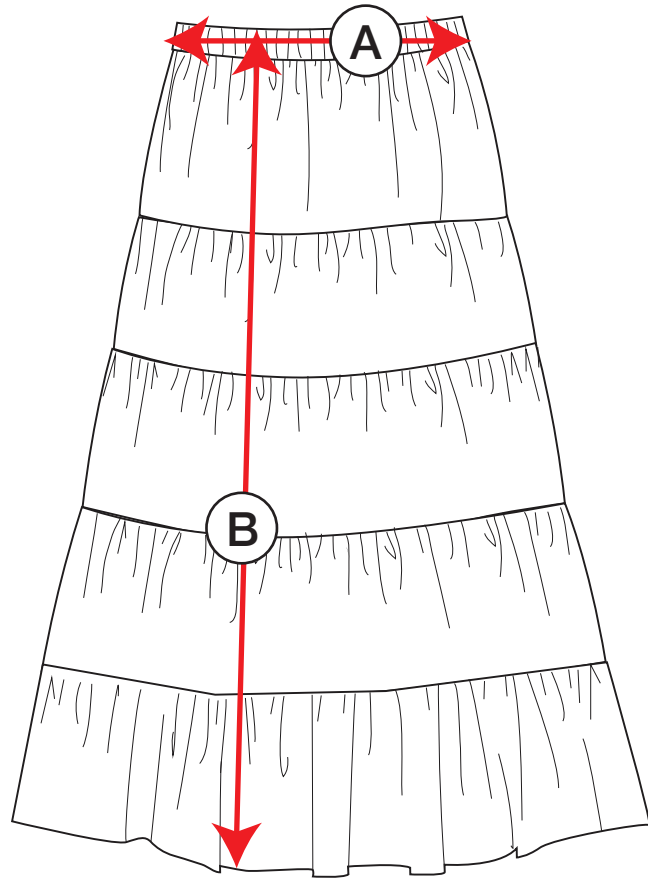

petit clair

**SKR54-Maxi**  
**SKR73**

measurements in inches	14	16	18	20	22
<b>A</b> Waist	25½"	26¾"	28"	29½"	30½"
<b>B</b> Length	35"	36½"	37¾"	39"	40"