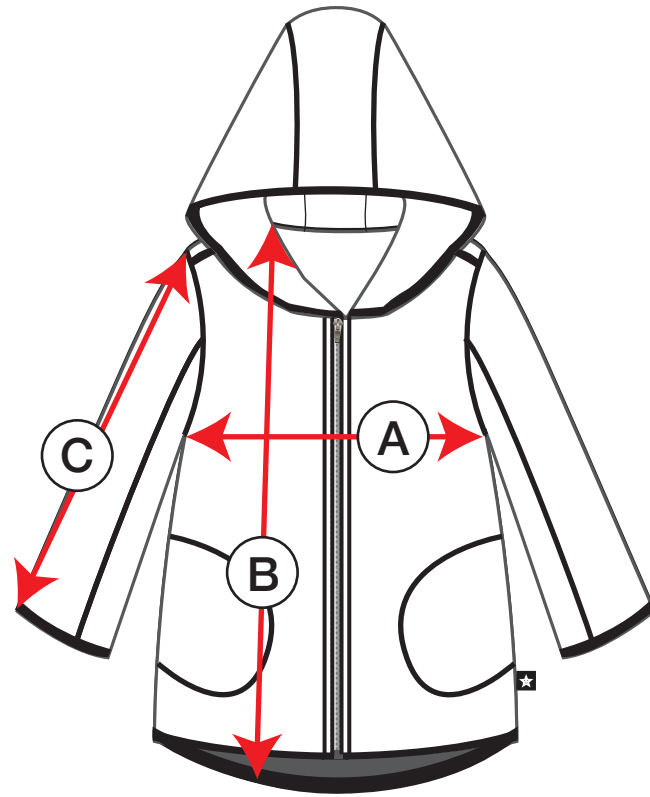

petit clair

RNC2

measurements in inches	3	4	5	6	7	8	10	12	14	16	18	20
Ⓐ Chest	21¼"	22"	22¾"	24"	24¾"	26"	28"	30"	32"	34"	36"	38"
Ⓑ Length	20"	21¼"	22½"	23½"	24¾"	26"	27¼"	28¼"	30¾"	32"	33"	34¼"
Ⓒ Sleeve length	13½"	13¾"	14½"	15¼"	16½"	17½"	19¾"	21¼"	22½"	23½"	24"	24½"